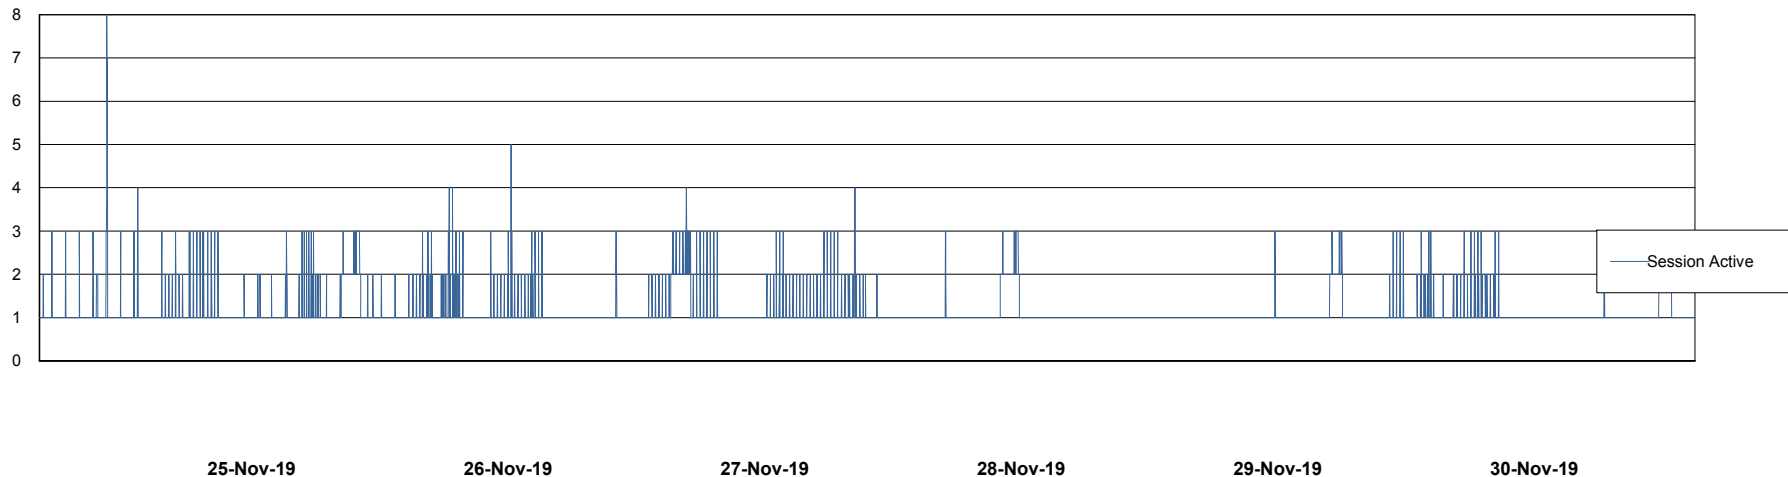

Database Performance NIXDB_BI