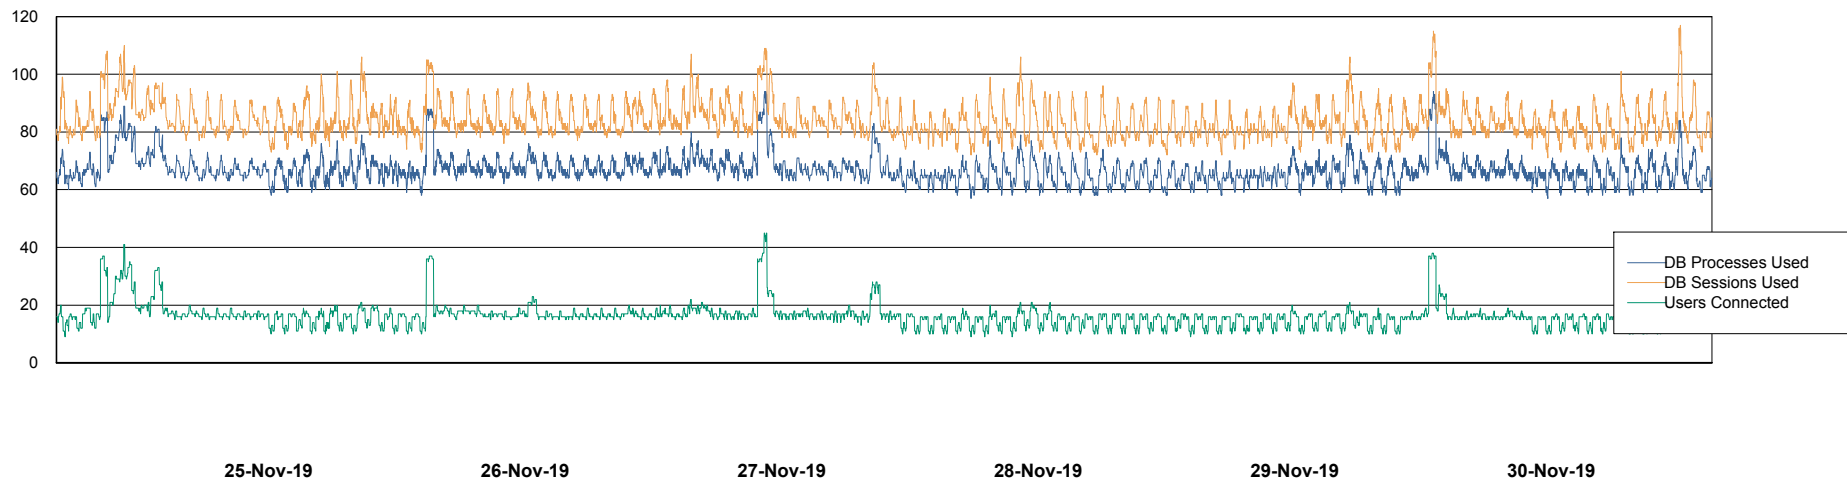

Database Performance NIXDB_BI