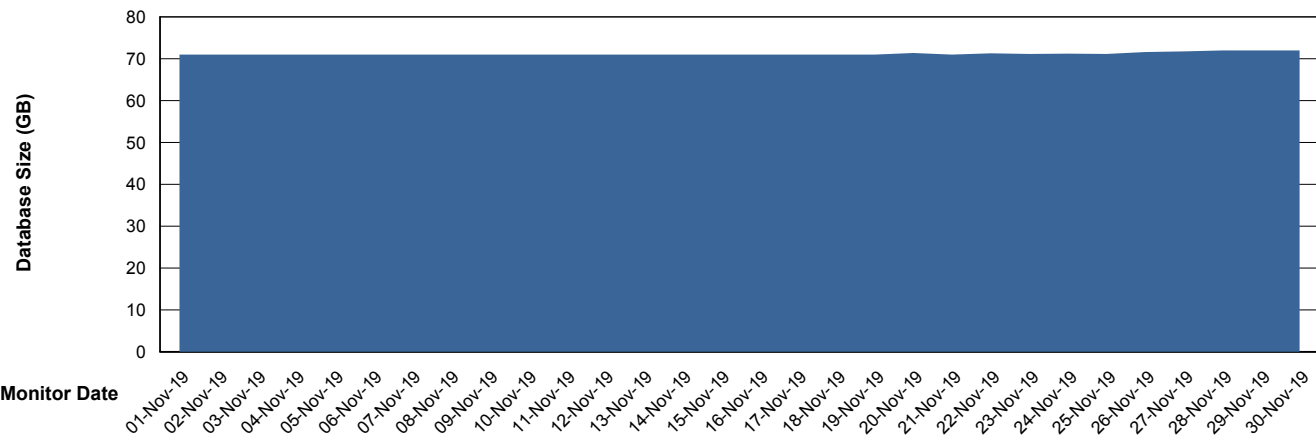

DATABASE SIZE KLADB_Production

Database growth over last month

Database Tablespace KLADB_Production

Date	Tablespace Name	Filesize (Gb)	Usedsize (Gb)	Percentage free
30-Nov-19	ABSDATA	42	36	14
	INDX	39	33	15
29-Nov-19	ABSDATA	42	36	14
	INDX	39	33	15
28-Nov-19	ABSDATA	42	36	14
	INDX	39	33	15
27-Nov-19	ABSDATA	42	36	14
	INDX	39	33	15
26-Nov-19	ABSDATA	42	36	14
	INDX	39	33	15
25-Nov-19	ABSDATA	42	36	14
	INDX	39	33	15
24-Nov-19	ABSDATA	42	36	14
	INDX	39	33	15