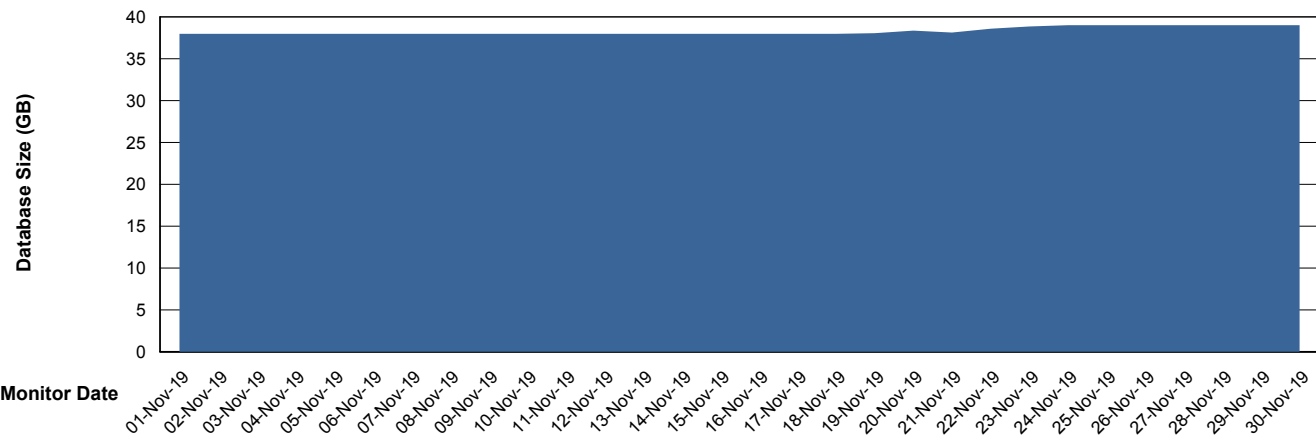

Database Performance ECLDB_Standby

DB Processes Max 300
DB Sessions Max 480

Weekly SLA Customer Report

Customer ECL Production
 Database ID 77

DATABASE SIZE ECLDB_Production

Database growth over last month

Database Tablespace ECLDB_Production

Date	Tablespace Name	Filesize (Gb)	Usedsize (Gb)	Percentage free
30-Nov-19	ABSDATA	44	35	20
	INDX	8	1	88
29-Nov-19	ABSDATA	44	35	20
	INDX	8	1	88
28-Nov-19	ABSDATA	44	35	20
	INDX	8	1	88
27-Nov-19	ABSDATA	44	35	20
	INDX	8	1	88
26-Nov-19	ABSDATA	44	35	20
	INDX	8	1	88
25-Nov-19	ABSDATA	44	35	20
	INDX	8	1	88
24-Nov-19	ABSDATA	44	35	20
	INDX	8	1	88