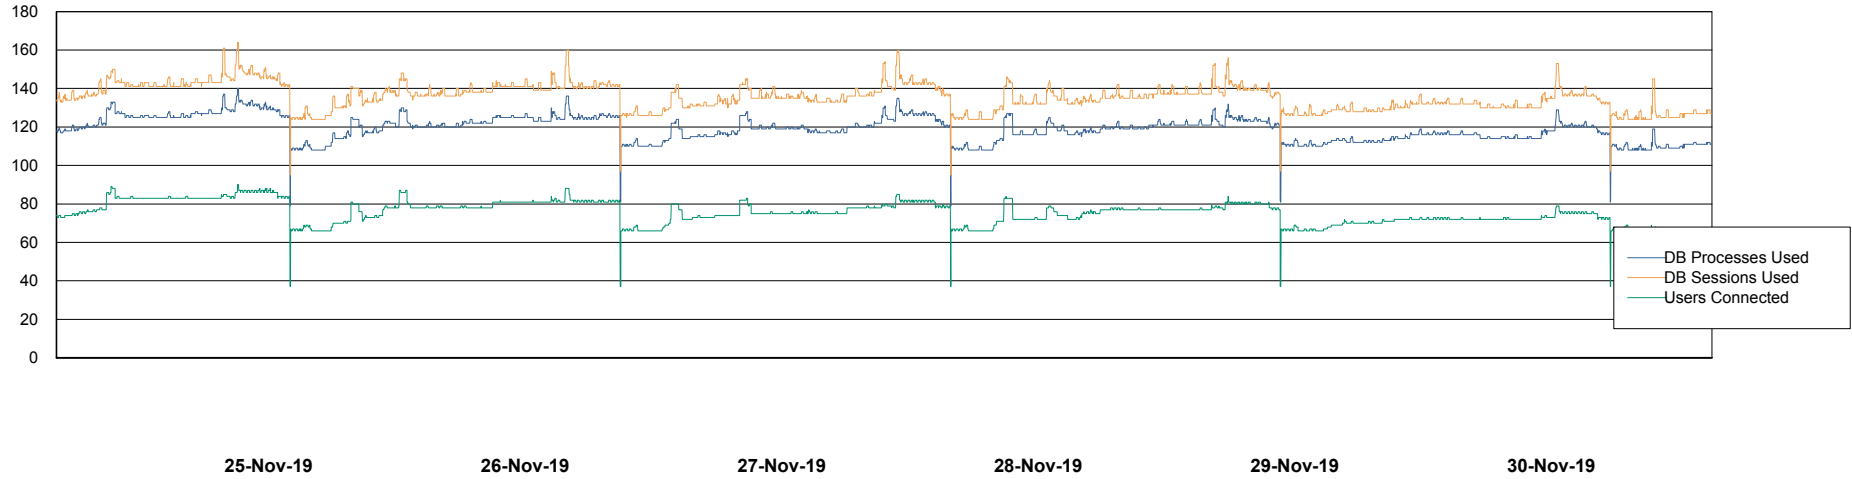

Harddisk Usage DFD_PRD_ORACLE2

	Free disk space on c: (%)	Total disk space on c: (Gb)	Free disk space on d: (%)	Total disk space on d: (Gb)	Free disk space on e: (%)	Total disk space on e: (Gb)	Free disk space on f: (%)	Total disk space on f: (Gb)
30-Nov-19	31	78	70	479	72	800	57	800
29-Nov-19	31	78	70	479	72	800	57	800
28-Nov-19	31	78	70	479	72	800	57	800
27-Nov-19	31	78	70	479	72	800	57	800
26-Nov-19	32	78	70	479	72	800	57	800
25-Nov-19	32	78	70	479	73	800	57	800
24-Nov-19	32	78	70	479	73	800	57	800

Weekly SLA Customer Report

Customer DFD Production
Database ID 39

Database Performance DFDDDB_Production

DB Processes Max 600
DB Sessions Max 928

Weekly SLA Customer Report

Customer DFD Production
Database ID 39