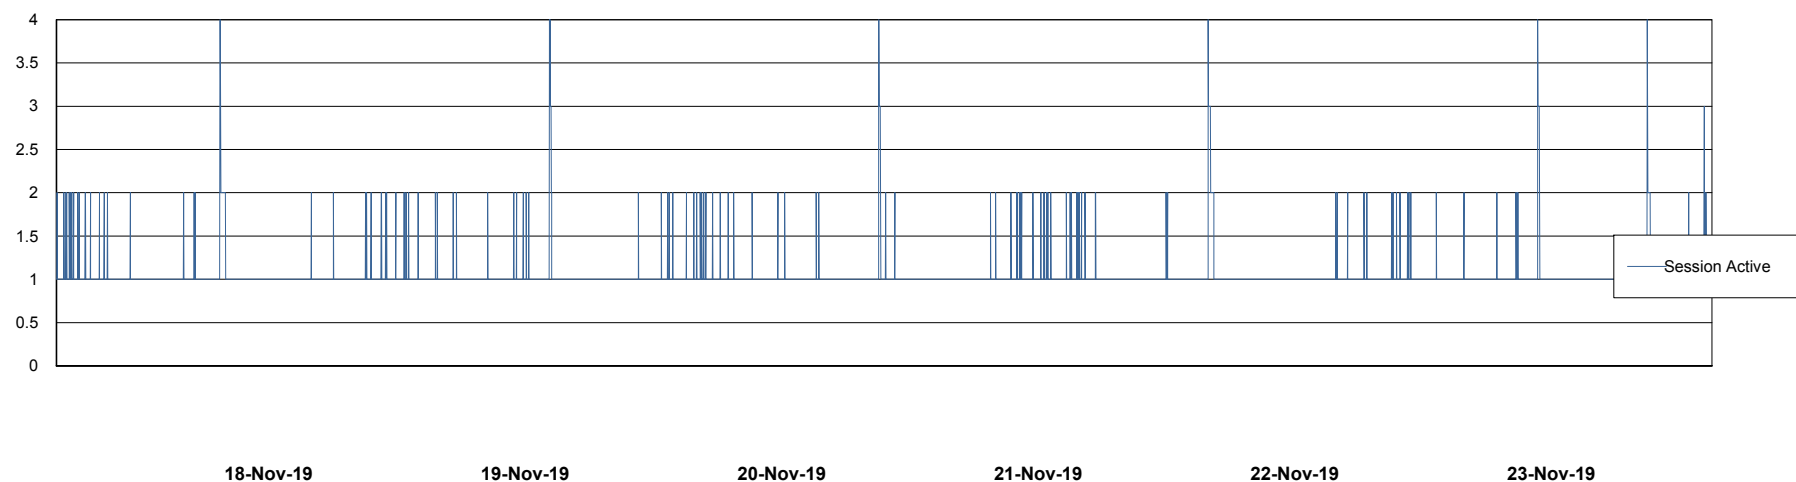

Weekly SLA Customer Report

Customer WBL_Production
Database ID 40

Harddisk Usage WBL_PRD_ORACLE1

	Free disk space on c: (%)	Total disk space on c: (Gb)	Free disk space on d: (%)	Total disk space on d: (Gb)	Free disk space on e: (%)	Total disk space on e: (Gb)	Free disk space on f: (%)	Total disk space on f: (Gb)
23-Nov-19	68	120	76	200	91	200	91	100
22-Nov-19	68	120	76	200	91	200	92	100
21-Nov-19	68	120	76	200	91	200	92	100
20-Nov-19	69	120	76	200	91	200	92	100
19-Nov-19	69	120	76	200	91	200	93	100
18-Nov-19	68	120	76	200	91	200	93	100
17-Nov-19	69	120	76	200	91	200	93	100

Harddisk Usage WBL_PRD_ORACLE2

	Free disk space on c: (%)	Total disk space on c: (Gb)	Free disk space on d: (%)	Total disk space on d: (Gb)	Free disk space on e: (%)	Total disk space on e: (Gb)	Free disk space on f: (%)	Total disk space on f: (Gb)
23-Nov-19	71	120	87	200	87	200	95	200
22-Nov-19	71	120	87	200	87	200	95	200
21-Nov-19	71	120	87	200	87	200	96	200
20-Nov-19	71	120	87	200	87	200	96	200
19-Nov-19	70	120	87	200	87	200	96	200
18-Nov-19	70	120	87	200	87	200	96	200
17-Nov-19	70	120	87	200	87	200	96	200

Weekly SLA Customer Report

Customer WBL_Production
Database ID 40

Database Performance WBLDB_Production

DB Processes Max 500
DB Sessions Max 772

Weekly SLA Customer Report

Customer WBL_Production
Database ID 40