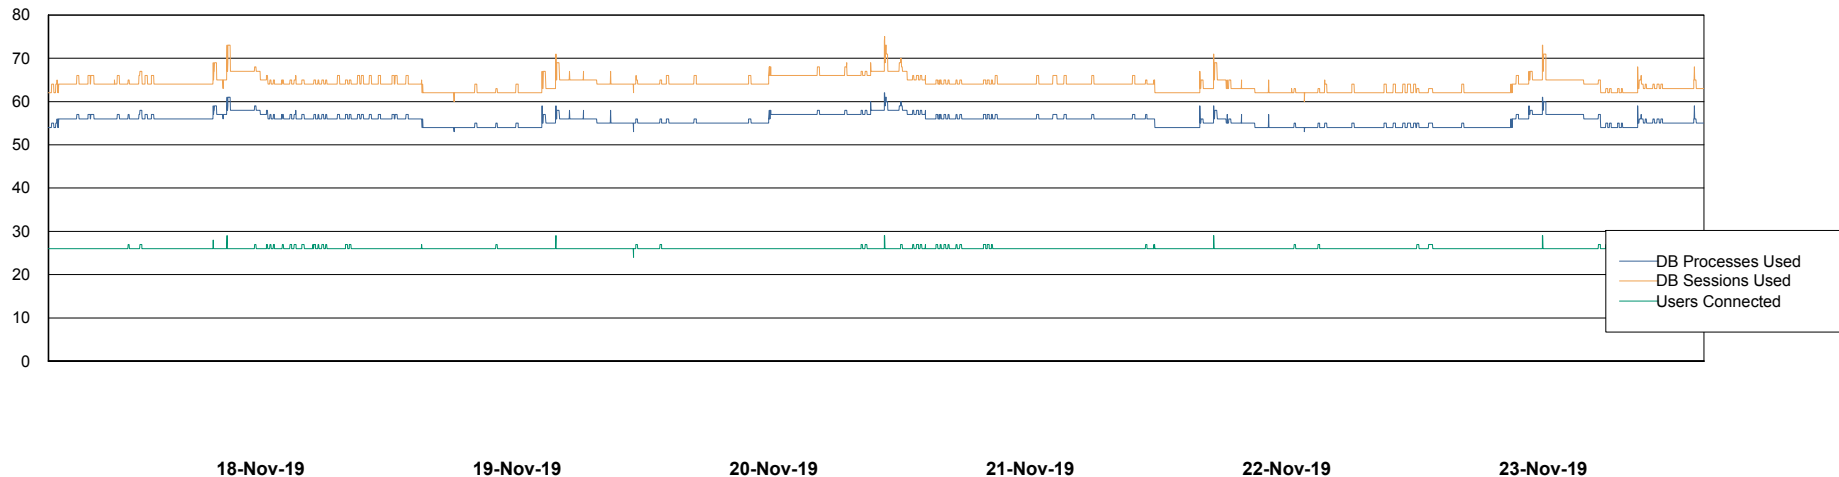

Weekly SLA Customer Report

Customer STX_Production
Database ID 71

Harddisk Usage STX_PRD_LDRSRV

	Free disk space on c: (%)	Total disk space on c: (Gb)	Free disk space on d: (%)	Total disk space on d: (Gb)
23-Nov-19	40	100	64	400
22-Nov-19	42	100	64	400
21-Nov-19	41	100	64	400
20-Nov-19	41	100	64	400
19-Nov-19	41	100	64	400
18-Nov-19	41	100	64	400
17-Nov-19	42	100	65	400

Weekly SLA Customer Report

Customer STX_Production
Database ID 71

Database Performance STXDB_Production

DB Processes Max 150
DB Sessions Max 248

Weekly SLA Customer Report

Customer STX_Production
 Database ID 71

DATABASE SIZE STXDB_Production

Database growth over last month

Database Tablespace STXDB_Production

Date	Tablespace Name	Filesize (Gb)	Usedsize (Gb)	Percentage free
23-Nov-19	ABSDATA	6	5	17
	INDX	1	0	100
22-Nov-19	ABSDATA	6	5	17
	INDX	1	0	100
21-Nov-19	ABSDATA	6	5	17
	INDX	1	0	100
20-Nov-19	ABSDATA	6	5	17
	INDX	1	0	100
19-Nov-19	ABSDATA	6	5	17
	INDX	1	0	100
18-Nov-19	ABSDATA	6	5	17
	INDX	1	0	100
17-Nov-19	ABSDATA	6	5	17
	INDX	1	0	100