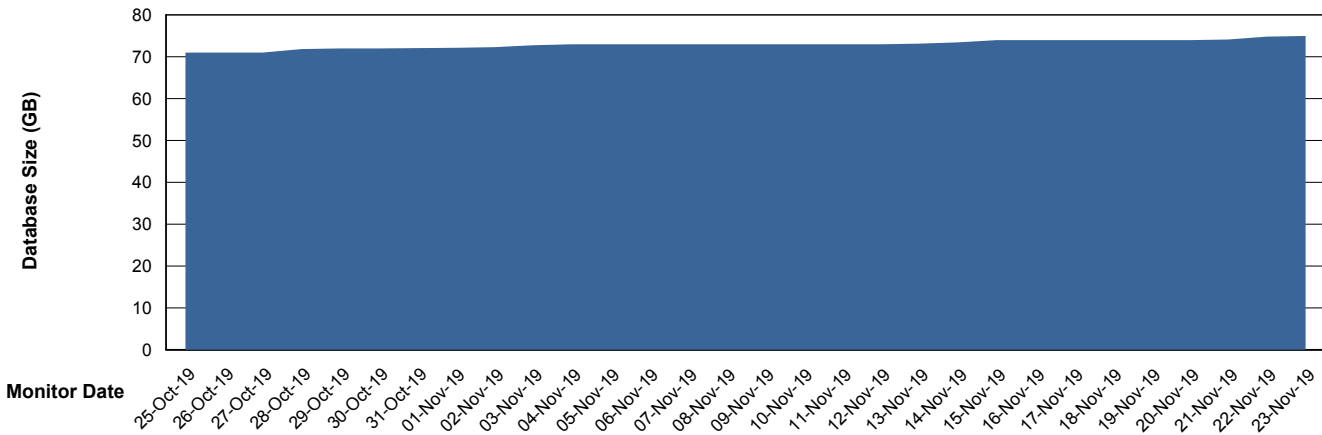

Weekly SLA Customer Report

Customer SNG_Production
Database ID 70

Database Performance SNGDB_Production

DB Processes Max 800
DB Sessions Max 1,224

Weekly SLA Customer Report

Customer SNG_Production
 Database ID 70

DATABASE SIZE SNGDB_Production

Database growth over last month

Database Tablespace SNGDB_Production

Date	Tablespace Name	Filesize (Gb)	Usedsize (Gb)	Percentage free
23-Nov-19	ABSDATA	120	21	83
	INDX	120	49	59
22-Nov-19	ABSDATA	120	21	83
	INDX	120	49	59
21-Nov-19	ABSDATA	120	21	83
	INDX	120	49	59
20-Nov-19	ABSDATA	120	21	83
	INDX	120	49	59
19-Nov-19	ABSDATA	120	21	83
	INDX	120	49	59
18-Nov-19	ABSDATA	120	21	83
	INDX	120	49	59
17-Nov-19	ABSDATA	120	21	83
	INDX	120	48	60