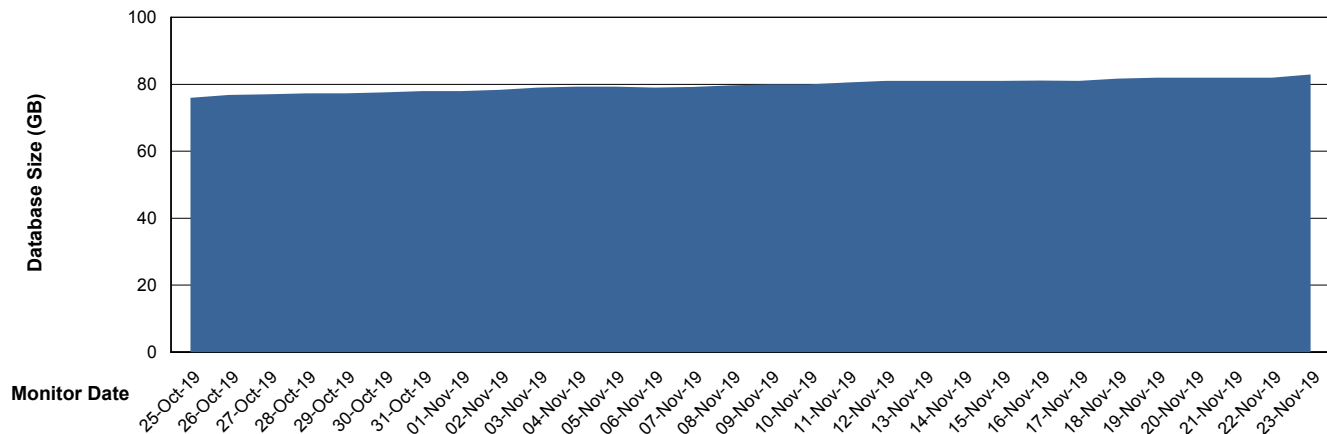

DATABASE SIZE LSS_ABSCH3_DB_LIODA3

Database growth over last month