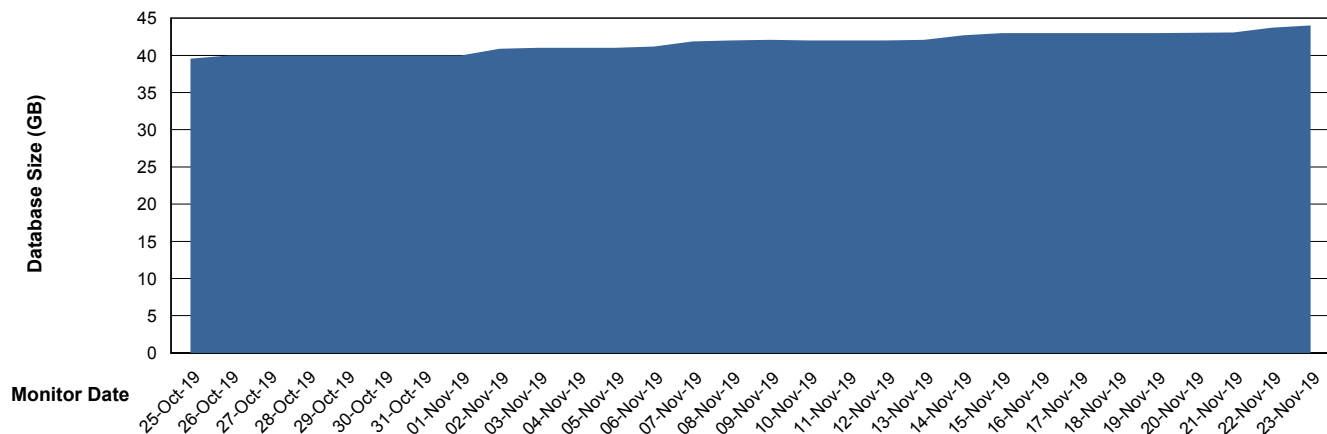

DATABASE SIZE LSS_ABSEE_DB_LIODA5

Database growth over last month