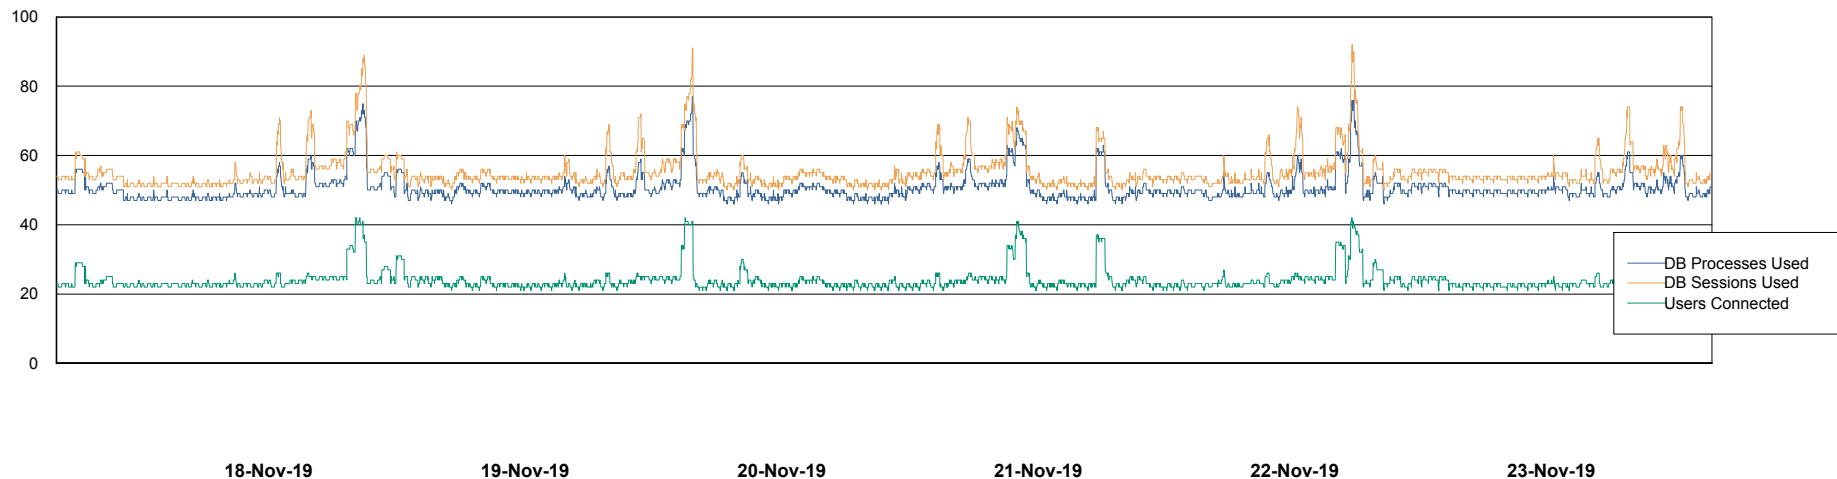

Database Performance LLGDBBI_Production

DB Processes Max 500
DB Sessions Max 780