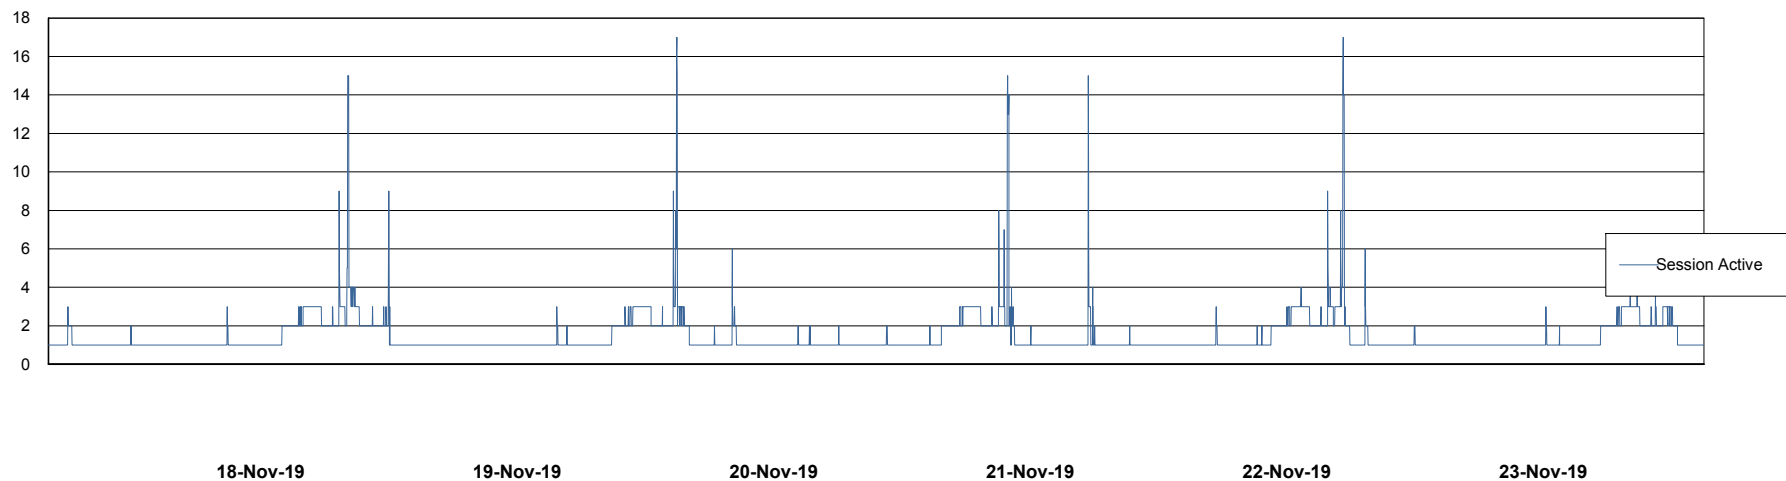

Database Performance LLGDBBI_Production

DB Processes Max 500
DB Sessions Max 780