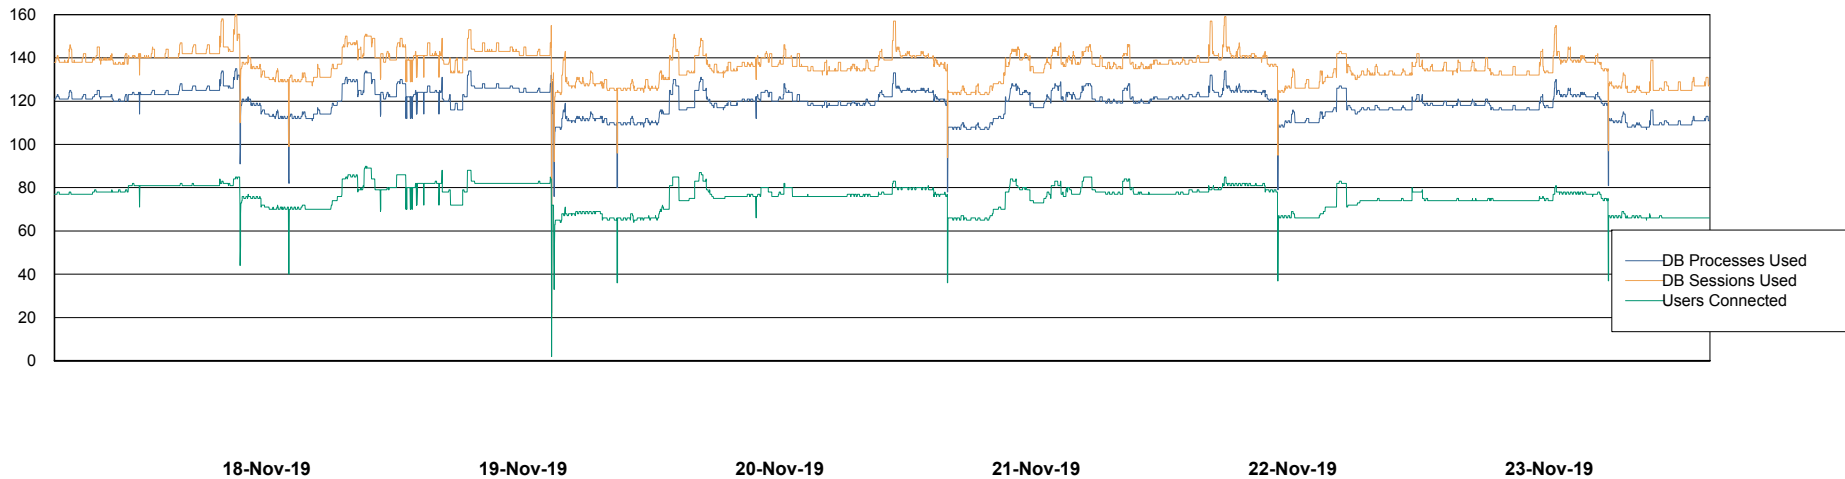

Harddisk Usage DFD_PRD_ORACLE2

	Free disk space on c: (%)	Total disk space on c: (Gb)	Free disk space on d: (%)	Total disk space on d: (Gb)	Free disk space on e: (%)	Total disk space on e: (Gb)	Free disk space on f: (%)	Total disk space on f: (Gb)
23-Nov-19	32	78	70	479	73	800	57	800
22-Nov-19	32	78	70	479	73	800	57	800
21-Nov-19	32	78	70	479	77	800	57	800
20-Nov-19	33	78	70	479	77	800	57	800
19-Nov-19	33	78	70	479	78	800	57	800
18-Nov-19	33	78	70	479	78	800	57	800
17-Nov-19	33	78	70	479	78	800	57	800

Weekly SLA Customer Report

Customer DFD Production
Database ID 39

Database Performance DFDDB_Production

DB Processes Max 600
DB Sessions Max 928

Weekly SLA Customer Report

Customer DFD Production
Database ID 39