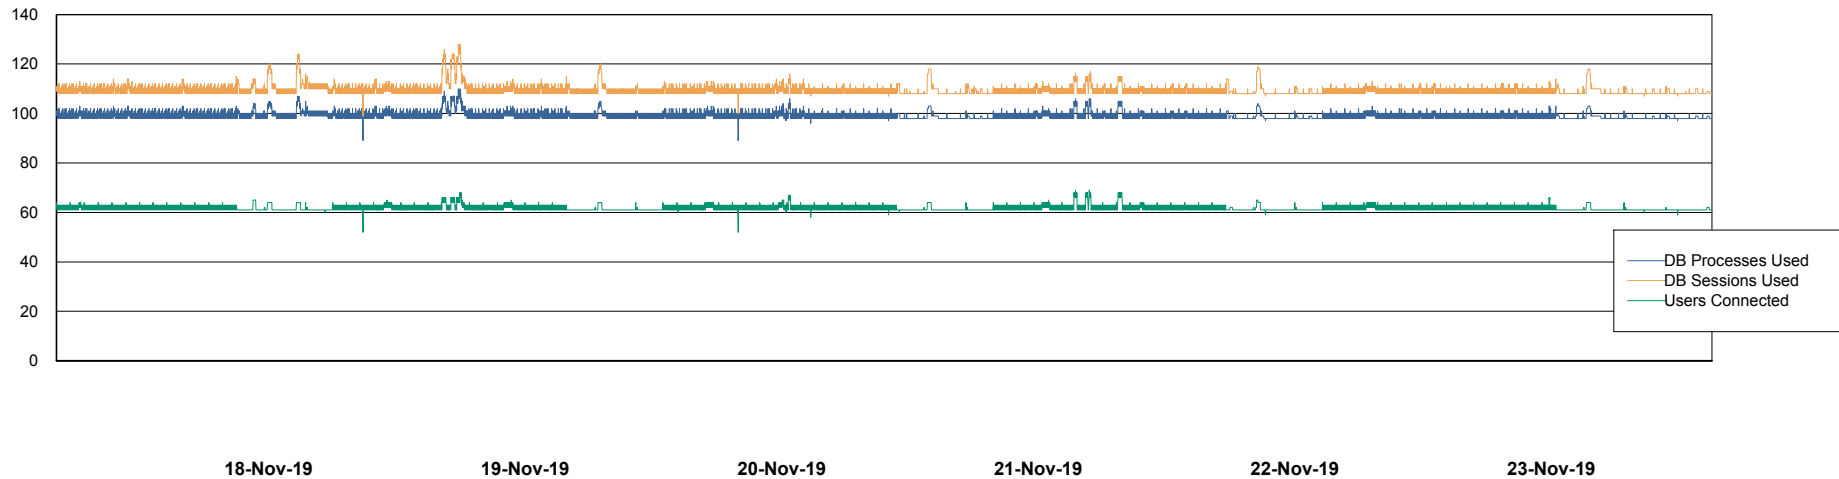

Harddisk Usage CIW\_PRD\_ORACLE2

	Free disk space on c: (%)	Total disk space on c: (Gb)	Free disk space on d: (%)	Total disk space on d: (Gb)	Free disk space on e: (%)	Total disk space on e: (Gb)
23-Nov-19	94	701	71	700	100	830
22-Nov-19	94	701	70	700	100	830
21-Nov-19	94	701	70	700	100	830
20-Nov-19	94	701	70	700	100	830
19-Nov-19	94	701	71	700	100	830
18-Nov-19	95	701	73	700	100	830
17-Nov-19	95	701	73	700	100	830

## Database Performance CIWDB\_Production

DB Processes Max 300  
DB Sessions Max 472