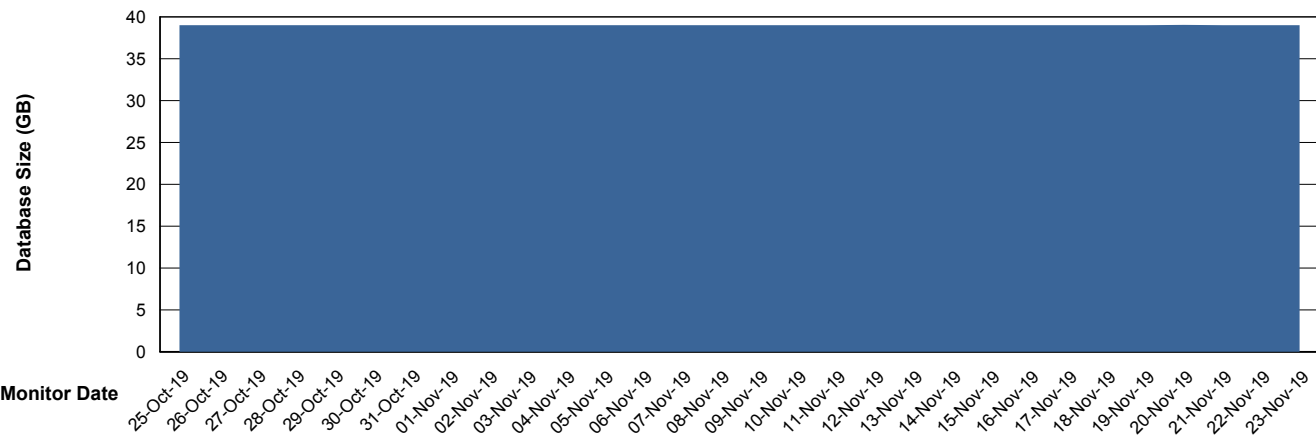

## Database Performance CIWDB\_Standby

DB Processes Max 300  
DB Sessions Max 472

# Weekly SLA Customer Report

Customer CIW Production  
 Database ID 45

DATABASE SIZE CIWDB\_Production

Database growth over last month

Database Tablespace CIWDB\_Production

Date	Tablespace Name	Filesize (Gb)	Usedsize (Gb)	Percentage free
23-Nov-19	ABSDATA	44	34	23
	INDX	5	4	20
22-Nov-19	ABSDATA	44	34	23
	INDX	5	4	20
21-Nov-19	ABSDATA	44	34	23
	INDX	5	4	20
20-Nov-19	ABSDATA	44	34	23
	INDX	5	4	20
19-Nov-19	ABSDATA	44	34	23
	INDX	5	4	20
18-Nov-19	ABSDATA	44	34	23
	INDX	5	4	20
17-Nov-19	ABSDATA	44	34	23
	INDX	5	4	20