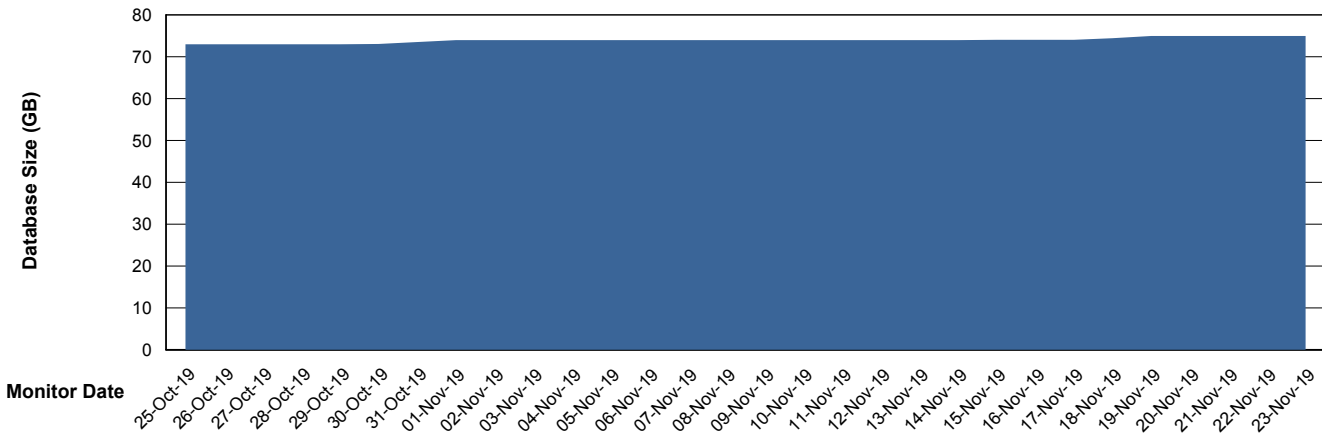

Database Performance BOHABS02_DB_Standby

DB Processes Max 500
DB Sessions Max 776

Weekly SLA Customer Report

Customer BOH_Production
 Database ID 55

DATABASE SIZE BOHABS01_DB_Primary

Database growth over last month

Database Tablespace BOHABS01_DB_Primary

Date	Tablespace Name	Filesize (Gb)	Usedsize (Gb)	Percentage free
23-Nov-19	ABSDATA	48	28	42
	INDX	52	45	13
22-Nov-19	ABSDATA	48	28	42
	INDX	52	45	13
21-Nov-19	ABSDATA	48	28	42
	INDX	52	45	13
20-Nov-19	ABSDATA	48	28	42
	INDX	52	45	13
19-Nov-19	ABSDATA	48	28	42
	INDX	52	45	13
18-Nov-19	ABSDATA	48	28	42
	INDX	52	45	13
17-Nov-19	ABSDATA	48	27	44
	INDX	52	45	13