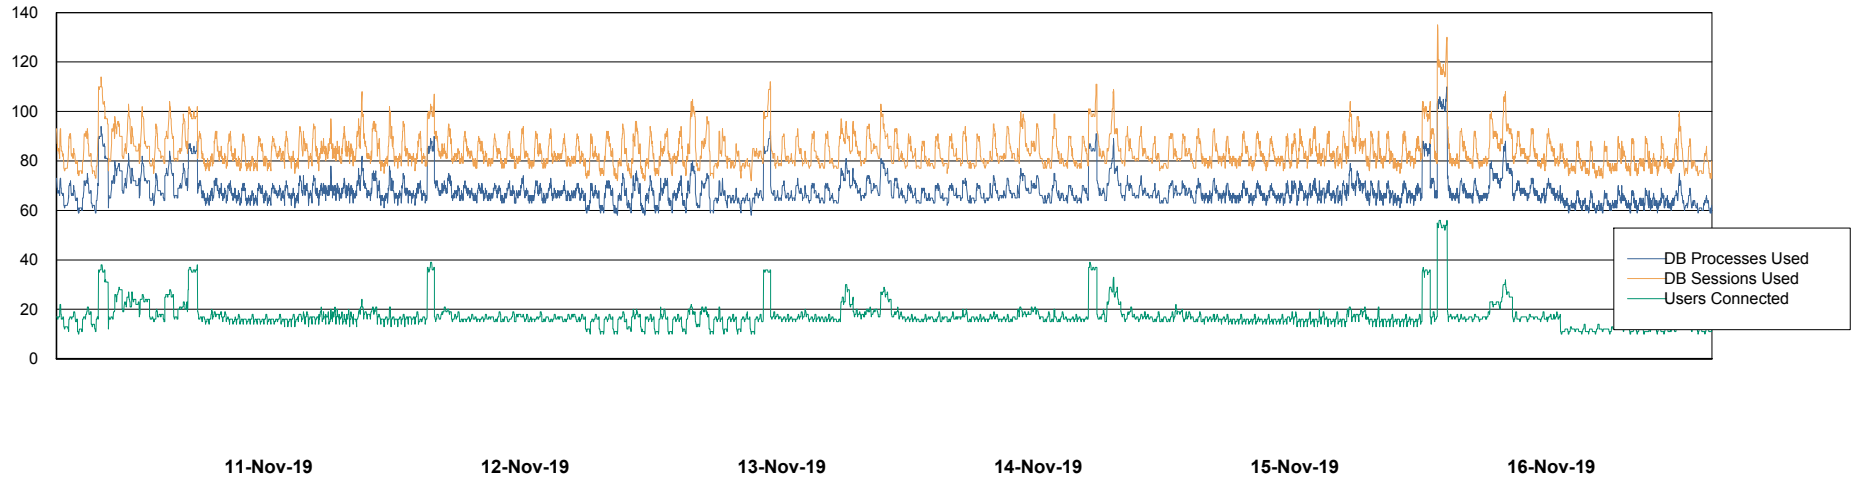

Database Performance NIXDB_BI