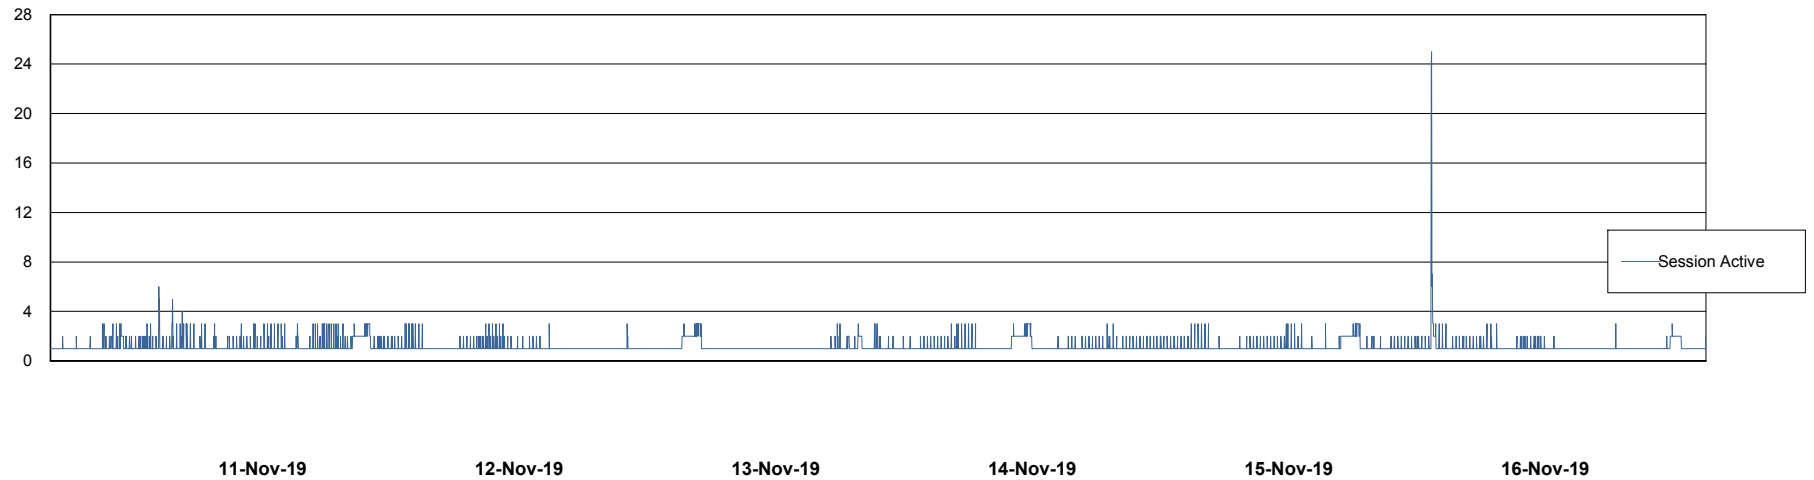

Database Performance NIXDB_BI