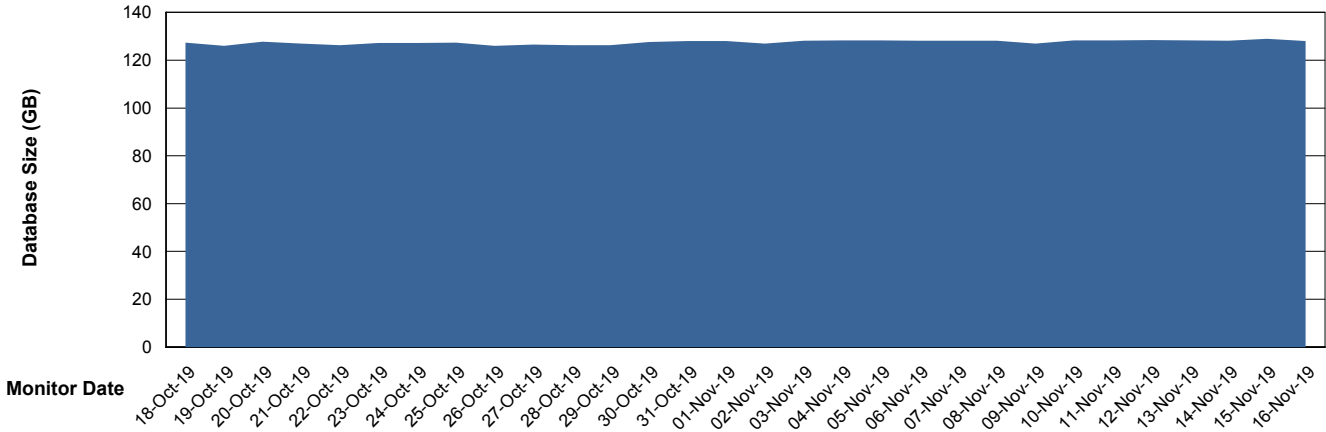

Customer NIX_Production
Database ID 51

Database Performance NIXDB_Standby

Weekly SLA Customer Report

Customer NIX_Production
Database ID 51

DATABASE SIZE NIXDB_BI

Database growth over last month

DATABASE SIZE NIXDB_Production

Database growth over last month

Weekly SLA Customer Report

Customer NIX_Production
 Database ID 51

Database Tablespace NIXDB_BI

Date	Tablespace Name	Filesize (Gb)	Usedsize (Gb)	Percentage free
16-Nov-19	ABSDATA	76	62	18
	INDX	80	63	21
15-Nov-19	ABSDATA	76	62	18
	INDX	80	63	21
14-Nov-19	ABSDATA	76	62	18
	INDX	80	63	21
13-Nov-19	ABSDATA	76	62	18
	INDX	80	63	21
12-Nov-19	ABSDATA	76	62	18
	INDX	80	63	21
11-Nov-19	ABSDATA	76	62	18
	INDX	80	63	21
10-Nov-19	ABSDATA	76	62	18
	INDX	80	63	21