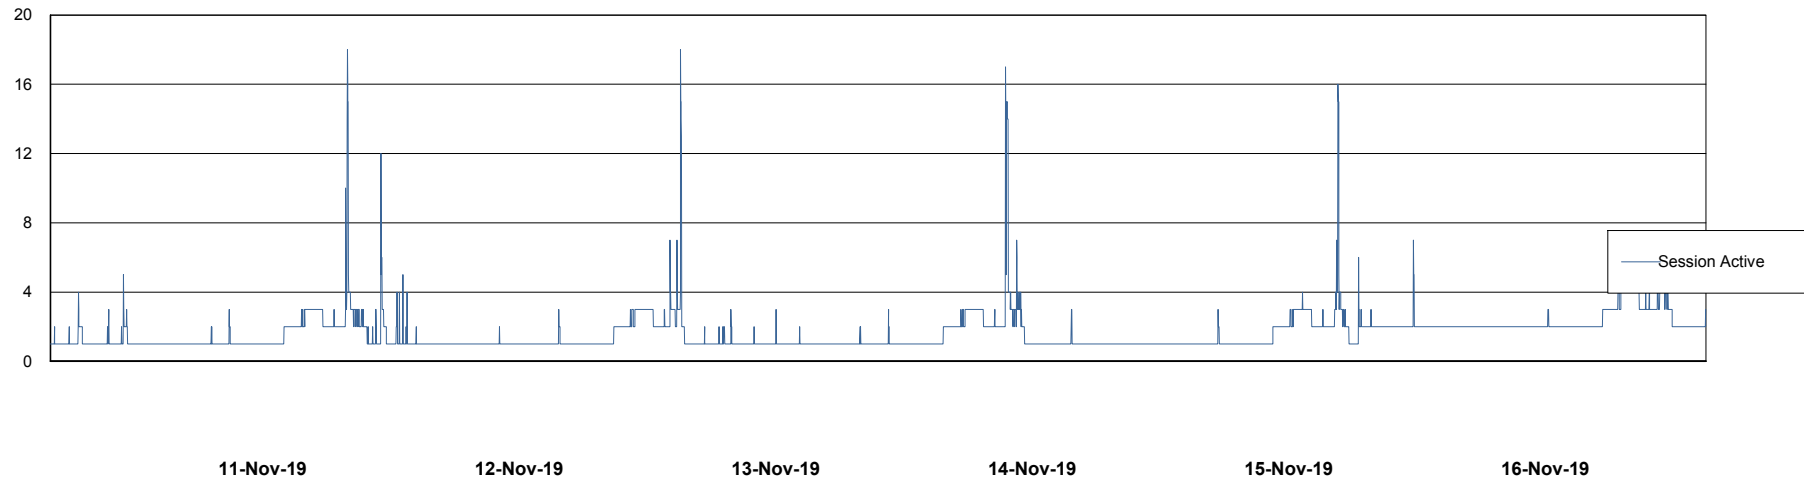

Database Performance LLGDBBI_Production

DB Processes Max 500
DB Sessions Max 780