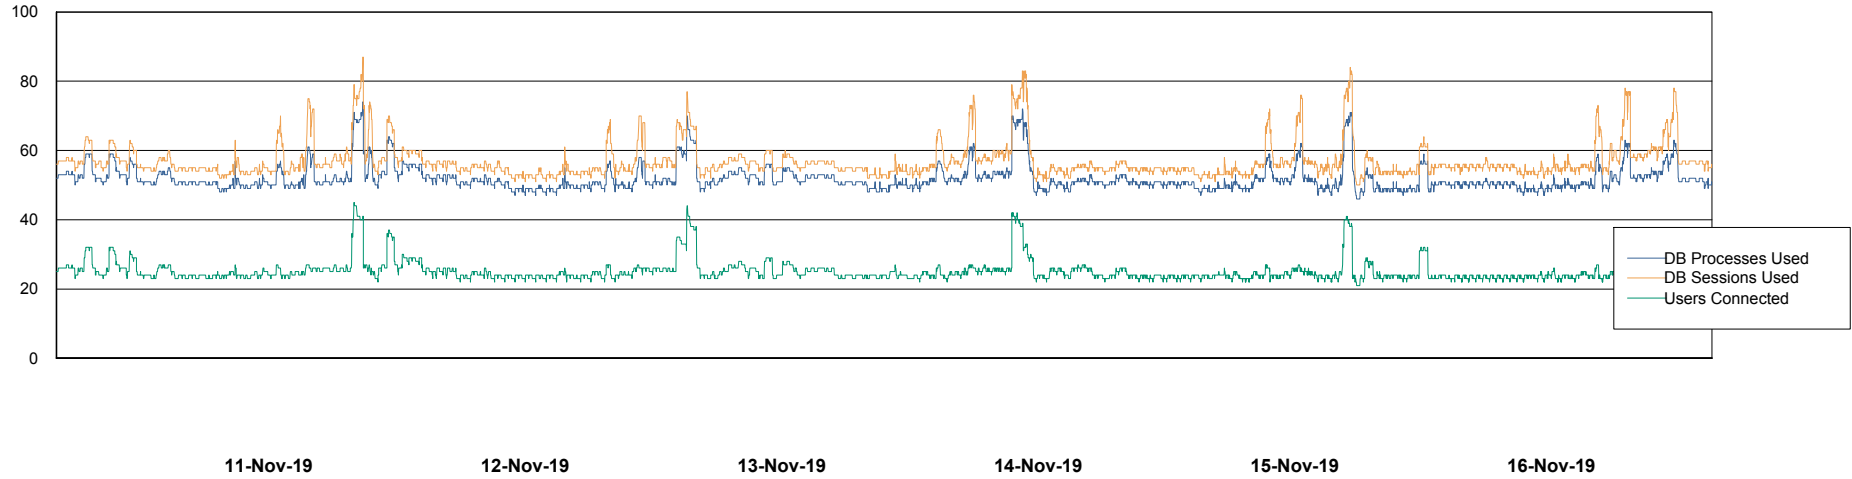

Database Performance LLGDBBI_Production

DB Processes Max 500
DB Sessions Max 780