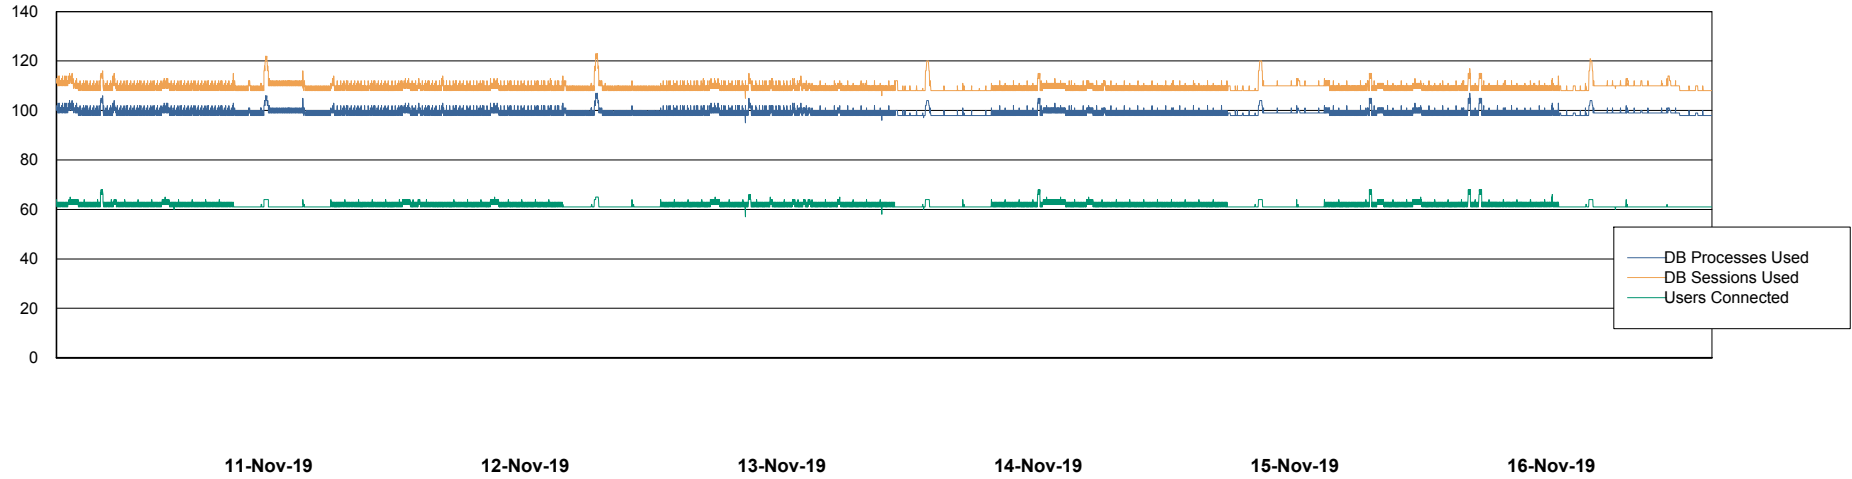

Harddisk Usage CIW_PRD_ORACLE2

	Free disk space on c: (%)	Total disk space on c: (Gb)	Free disk space on d: (%)	Total disk space on d: (Gb)	Free disk space on e: (%)	Total disk space on e: (Gb)
16-Nov-19	94	701	73	700	100	830
15-Nov-19	94	701	72	700	100	830
14-Nov-19	94	701	72	700	100	830
13-Nov-19	95	701	72	700	100	830
12-Nov-19	95	701	72	700	100	830
11-Nov-19	95	701	73	700	100	830
10-Nov-19	95	701	73	700	100	830

Weekly SLA Customer Report

Customer CIW Production
Database ID 45

Database Performance CIWDB_Production

DB Processes Max 300
DB Sessions Max 472

Weekly SLA Customer Report

Customer CIW Production
Database ID 45