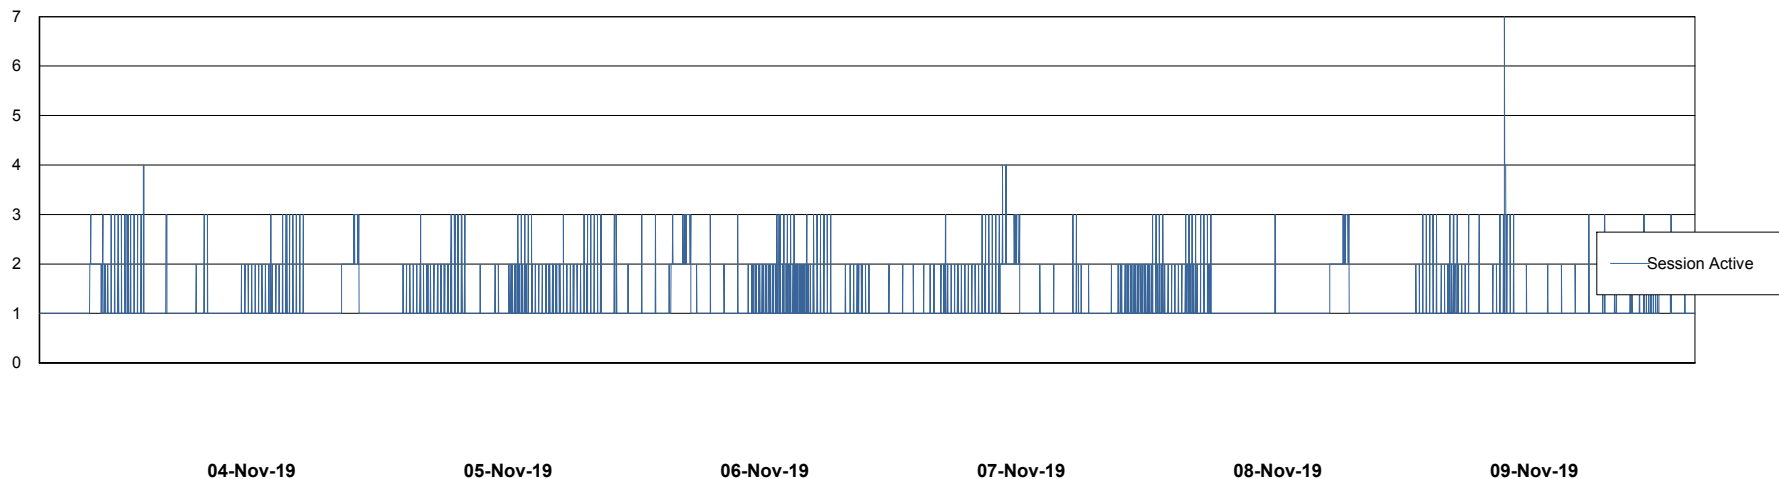

Database Performance NIXDB_BI