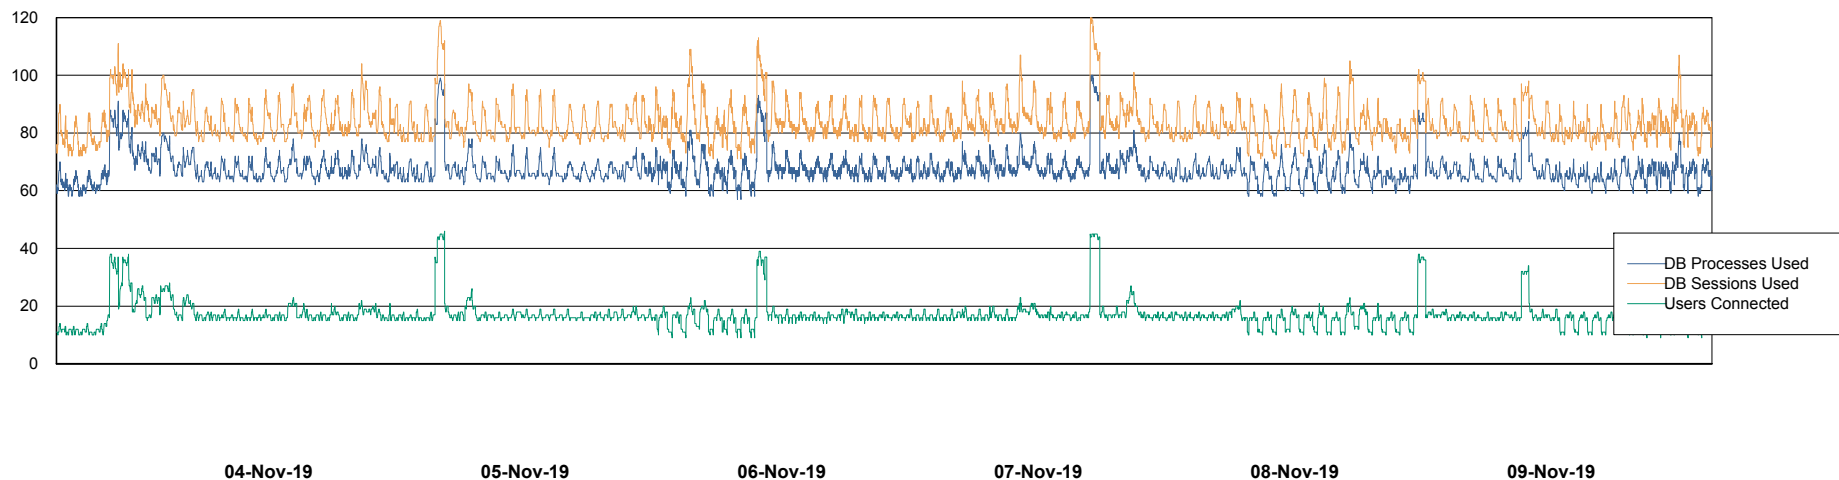

Database Performance NIXDB_BI