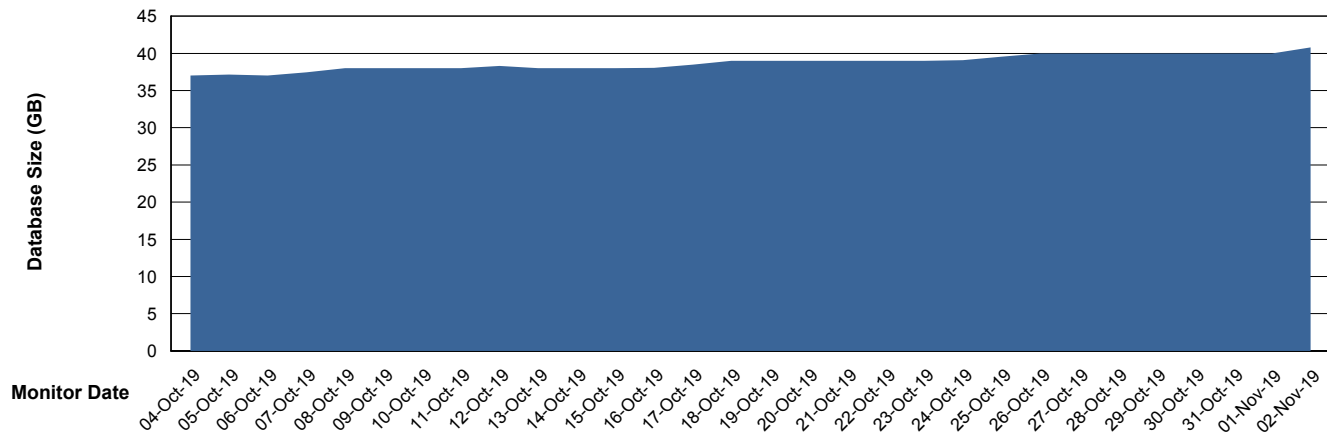

DATABASE SIZE LSS_ABSEE_DB_LIODA5

Database growth over last month