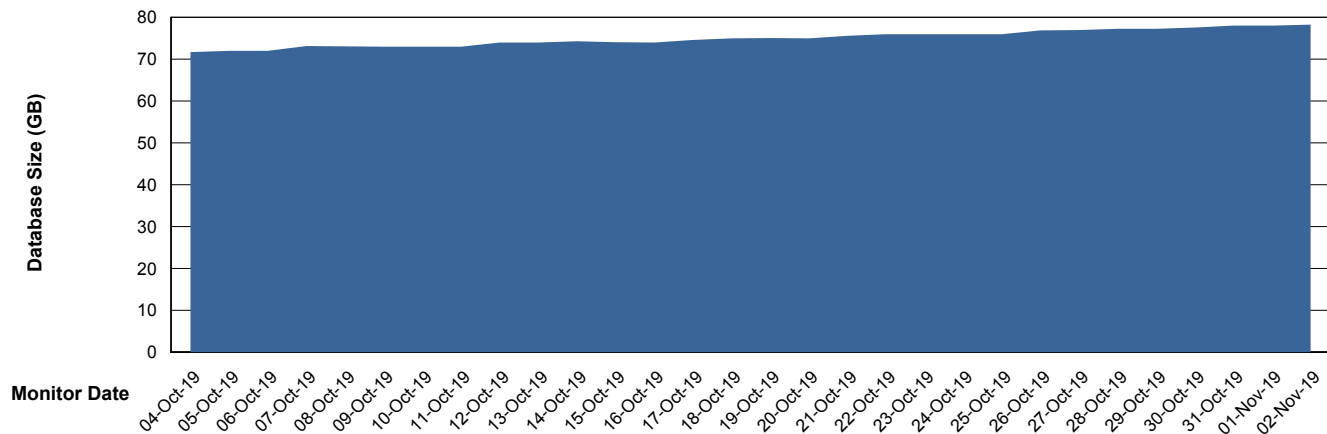

DATABASE SIZE LSS_ABSCH3_DB_LIODA3

Database growth over last month