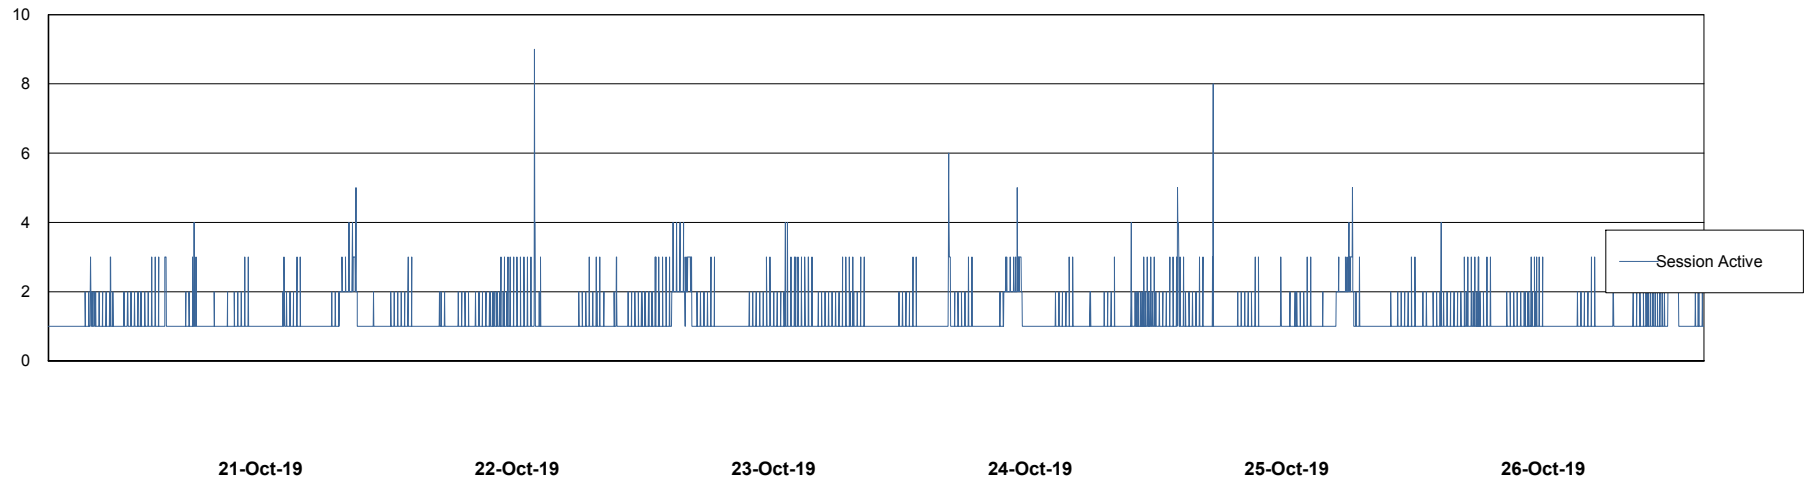

Database Performance NIXDB_BI