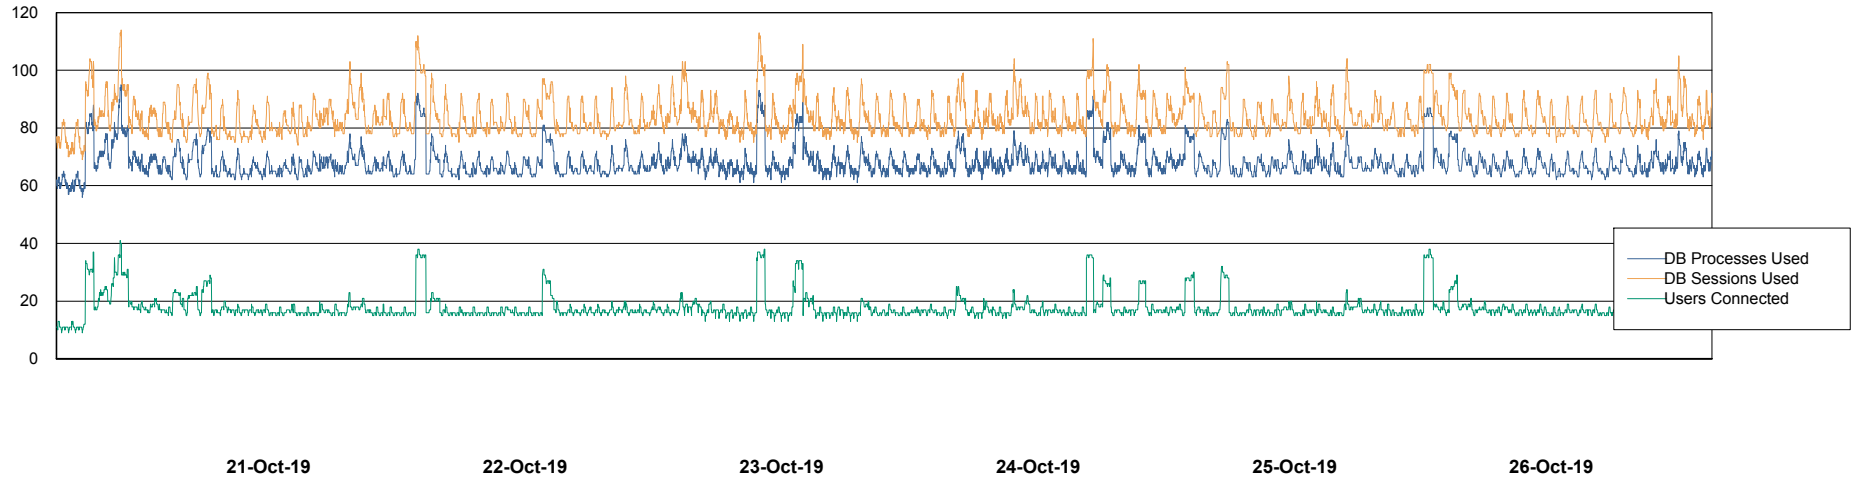

Database Performance NIXDB_BI