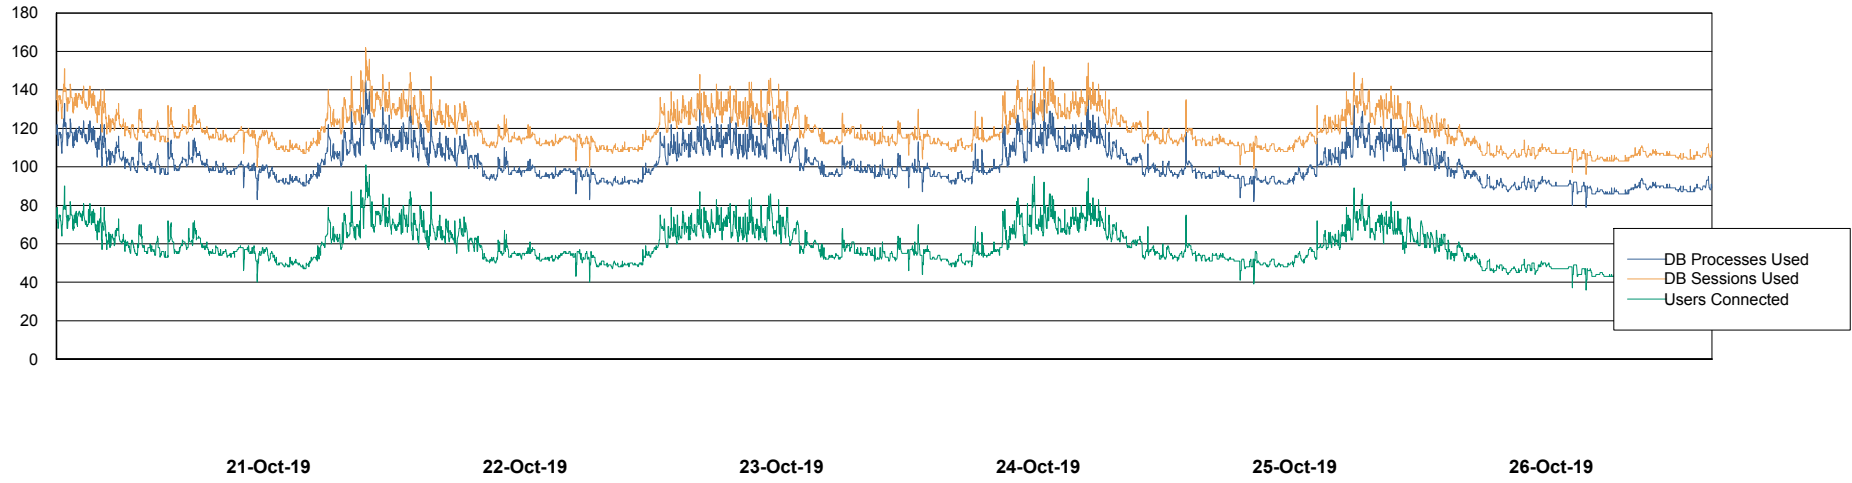

Database Performance LSS_ABSME2_DB_LIODA4