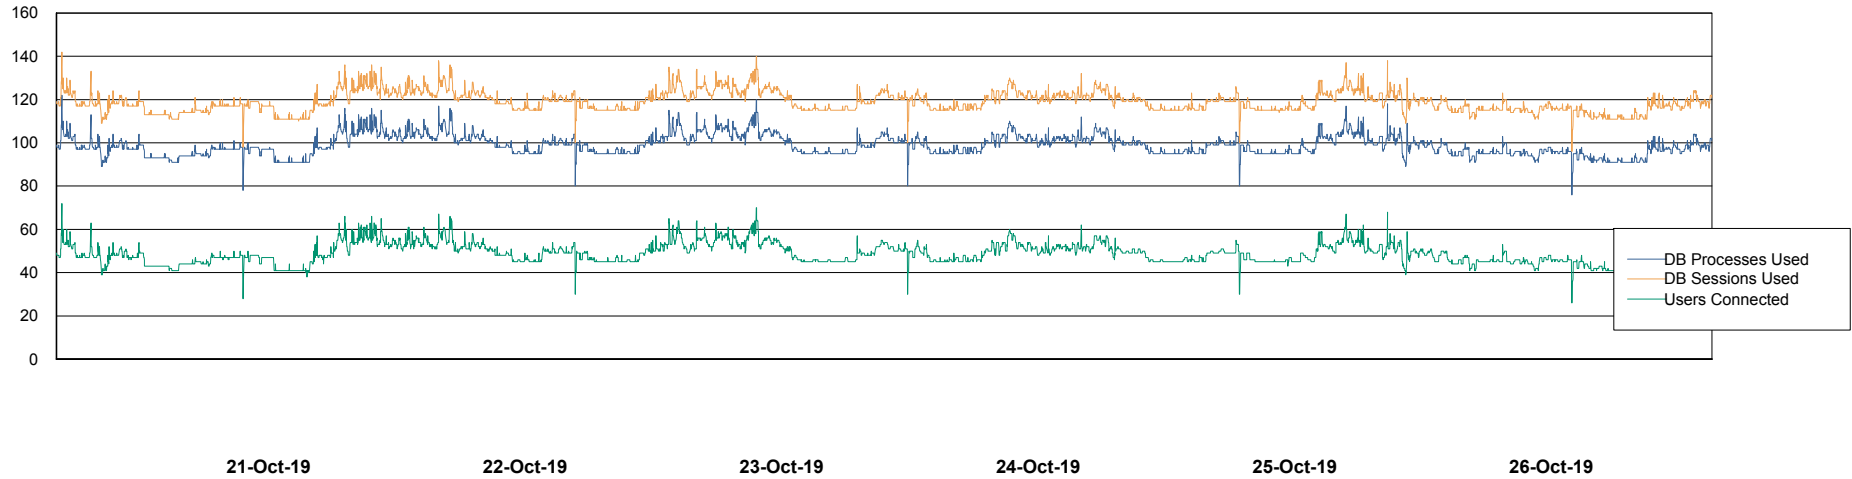

Database Performance LSS_ABSCH2_DB_LIODA3