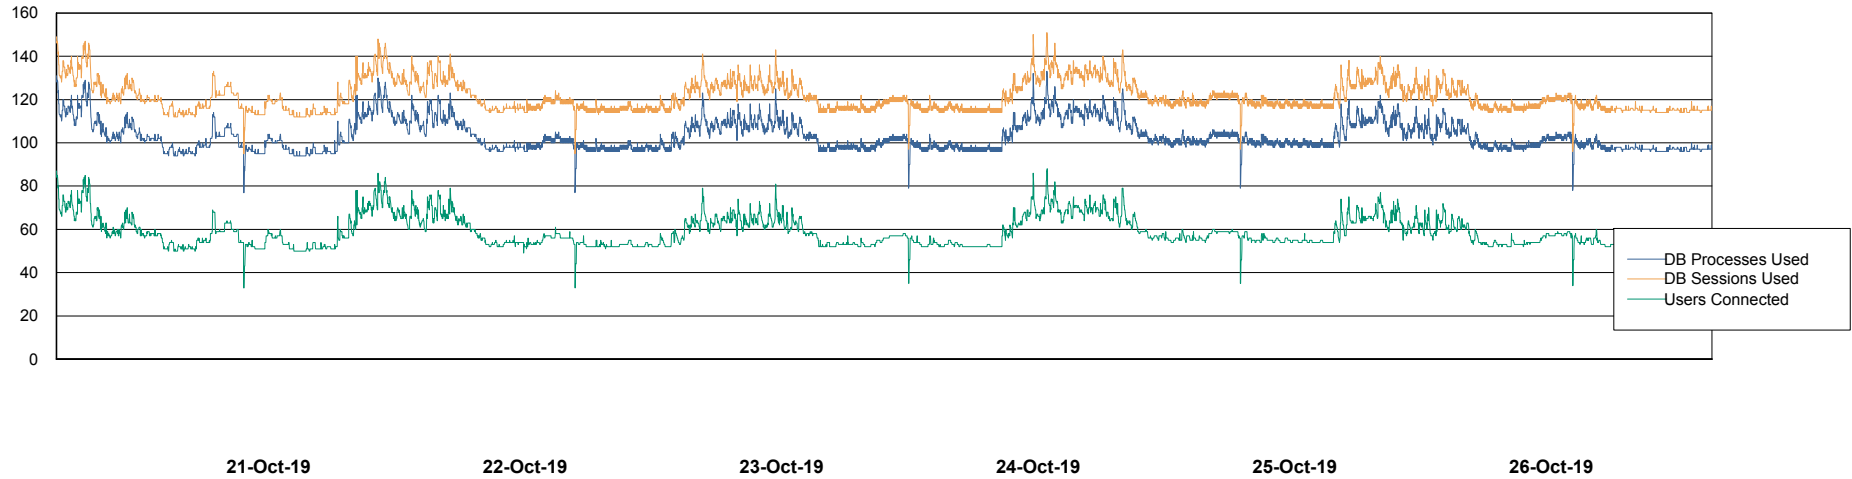

Database Performance LSS_ABSEE2_DB_LIODA5