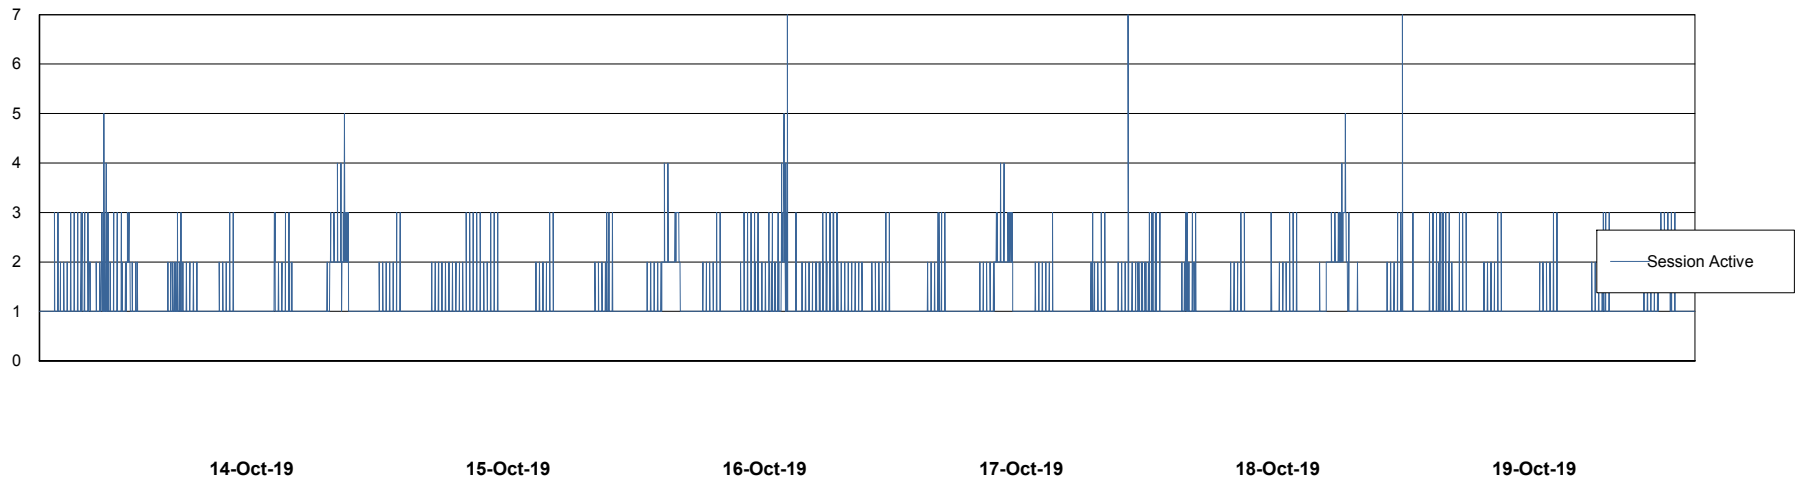

Database Performance NIXDB_BI