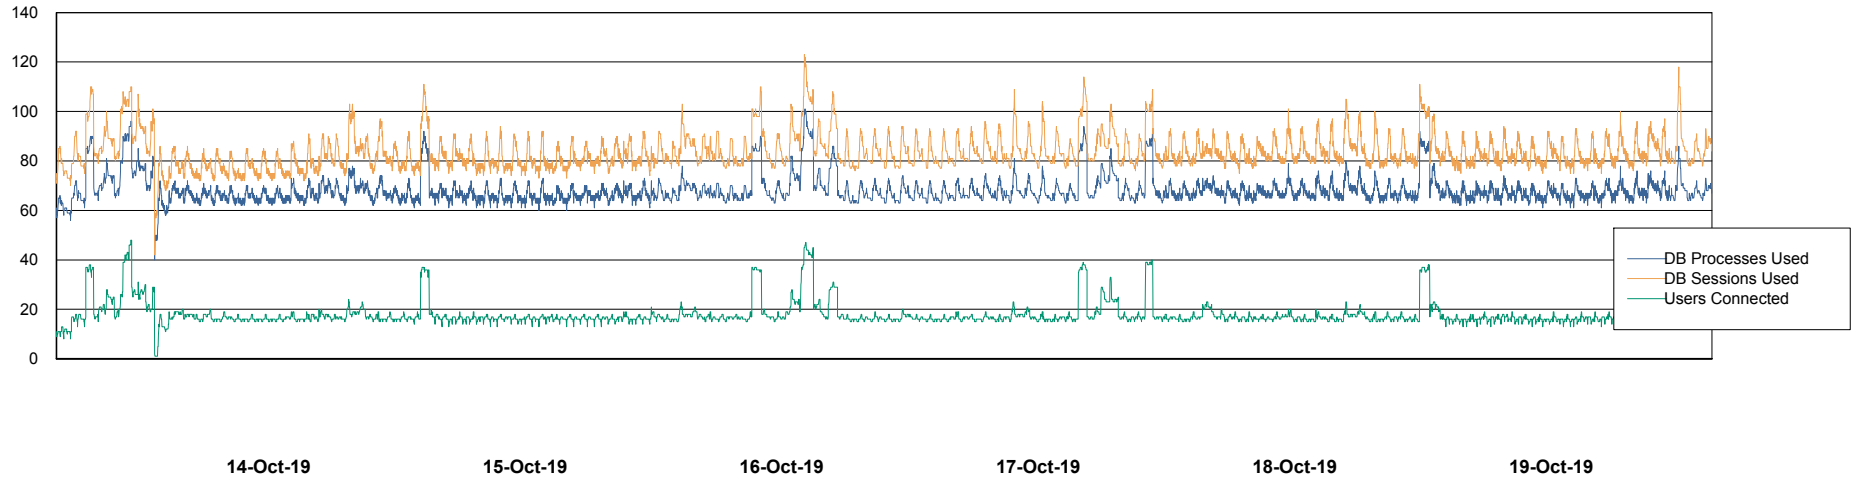

Database Performance NIXDB_BI