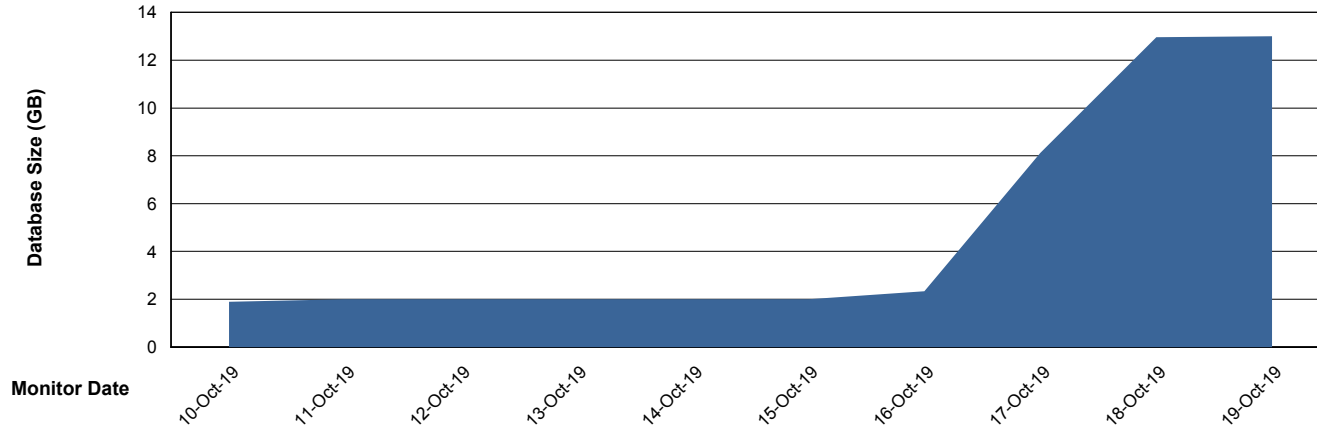

DATABASE SIZE ELJDB_PRD_BI

Database growth over last month