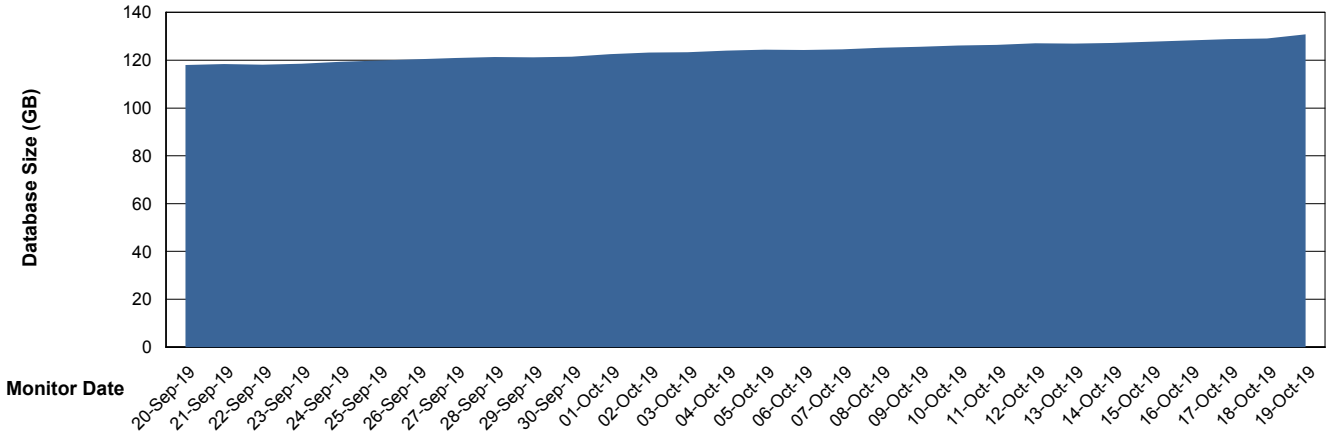

# Weekly SLA Customer Report

Customer CUS Production  
 Database ID 84

**DATABASE SIZE CUS\_ProdDB\_Primary**

**Database growth over last month**

**Database Tablespace CUS\_ProdDB\_Primary**

Date	Tablespace Name	Filesize (Gb)	Usedsize (Gb)	Percentage free
19-Oct-19	ABSDATA	129	56	57
	INDX	96	67	30
18-Oct-19	ABSDATA	129	56	57
	INDX	96	64	33
17-Oct-19	ABSDATA	129	56	57
	INDX	96	64	33
16-Oct-19	ABSDATA	129	56	57
	INDX	96	64	33
15-Oct-19	ABSDATA	129	56	57
	INDX	96	64	33
14-Oct-19	ABSDATA	129	55	57
	INDX	96	64	33
13-Oct-19	ABSDATA	129	56	57
	INDX	96	63	34