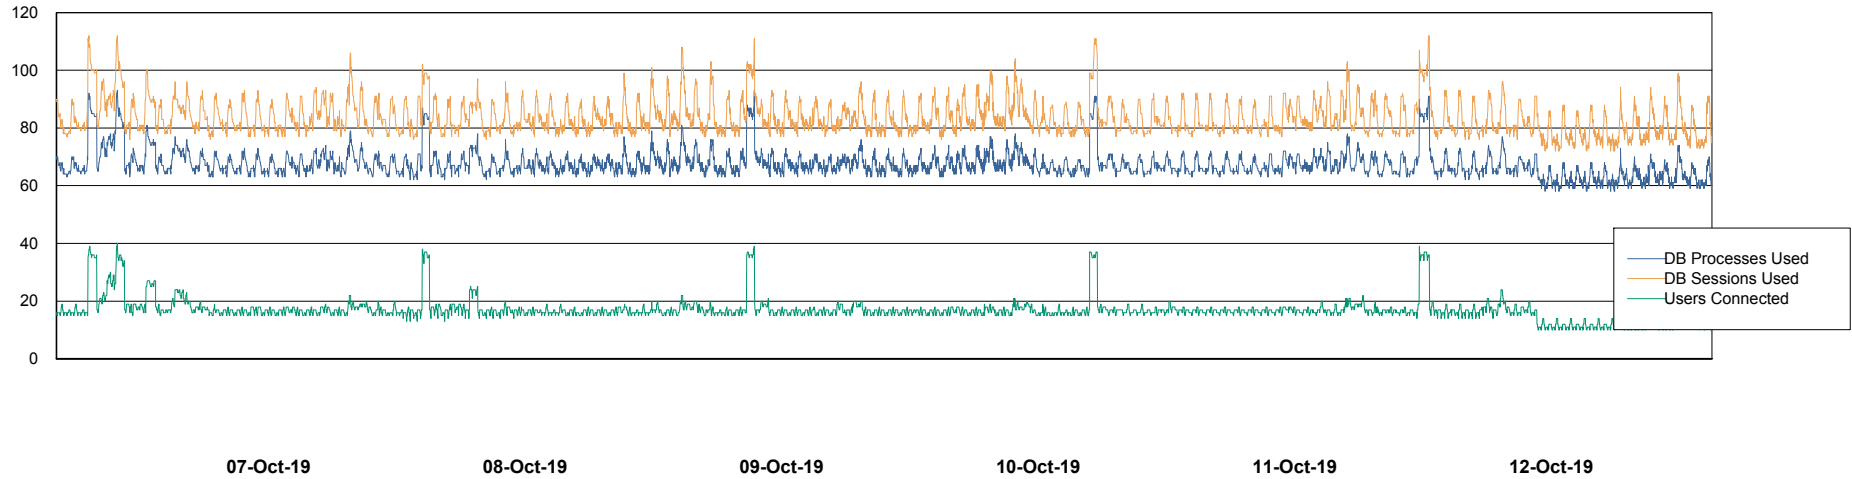

Database Performance NIXDB_BI