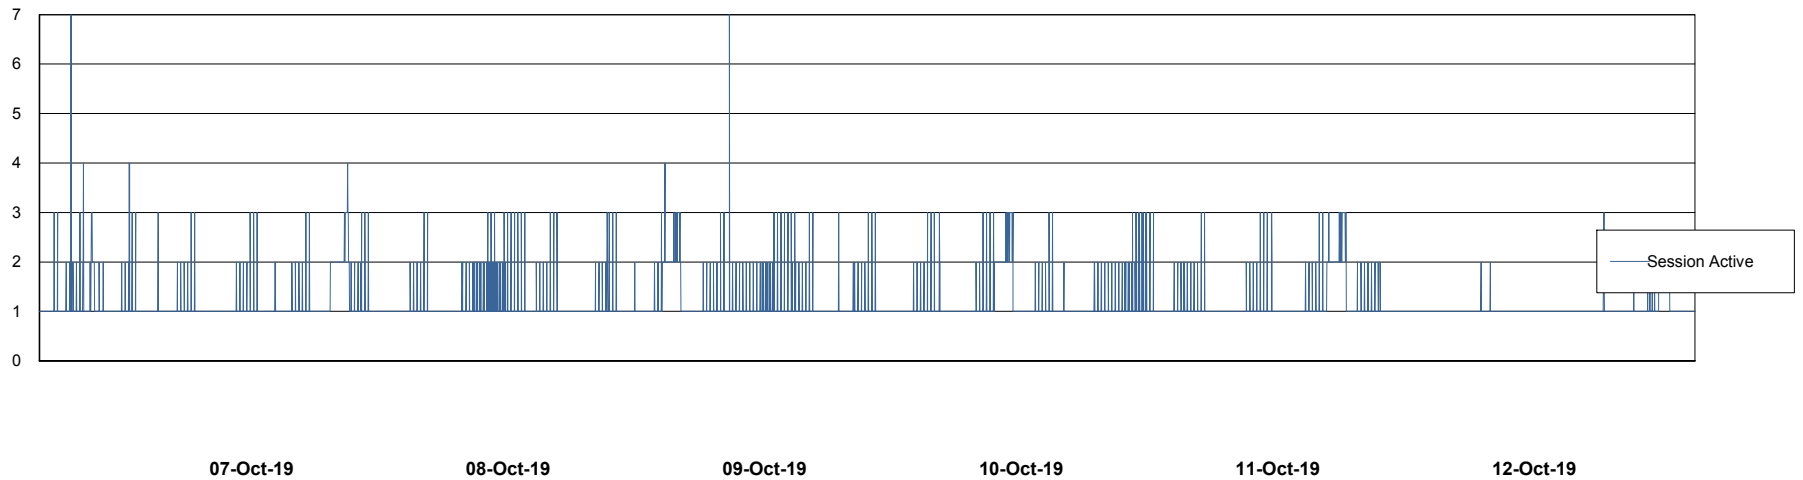

Database Performance NIXDB_BI