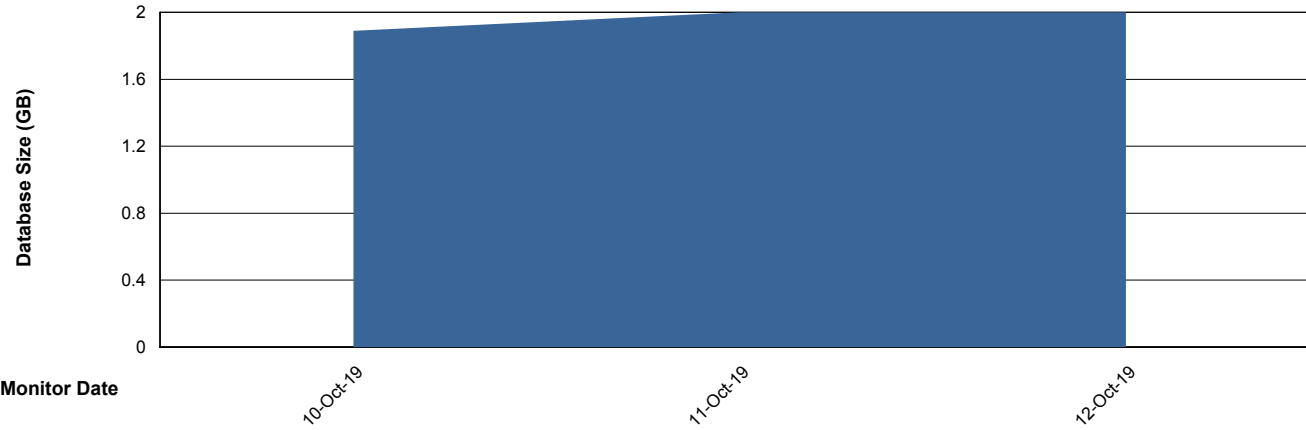

DATABASE SIZE ELJDB_PRD_BI

Database growth over last month