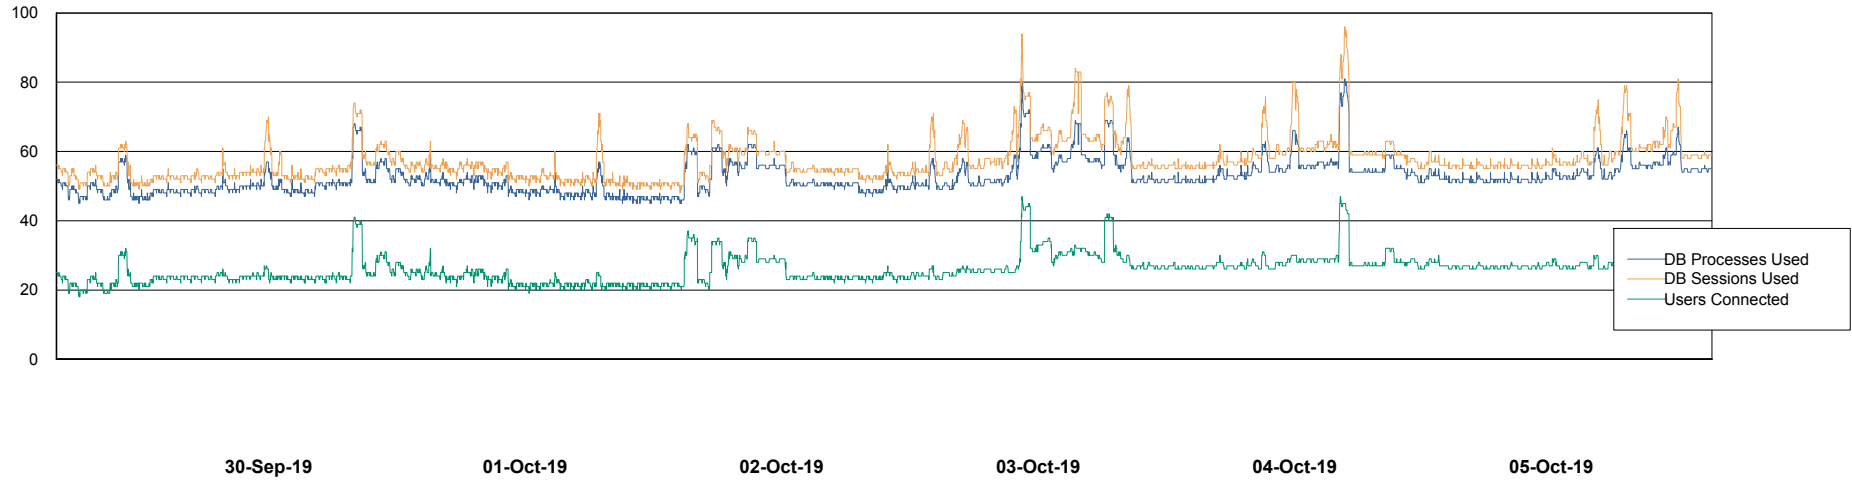

Database Performance LLGDBBI_Production