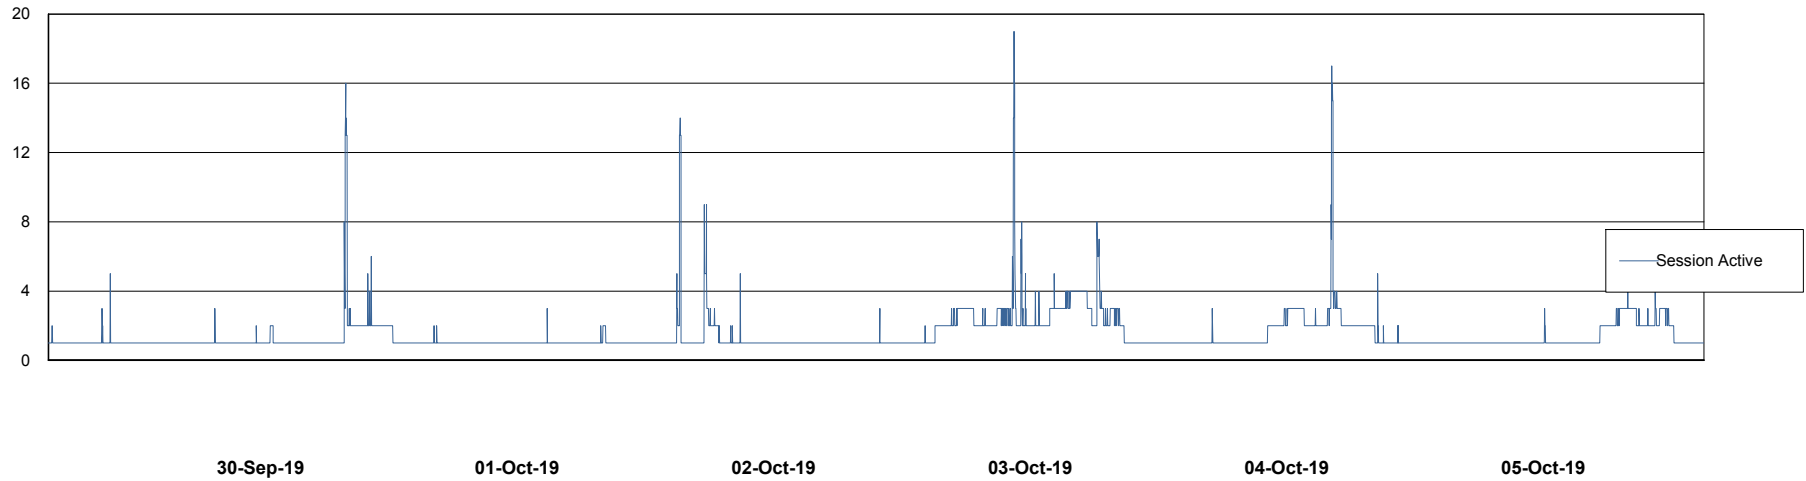

Database Performance LLGDBBI_Production