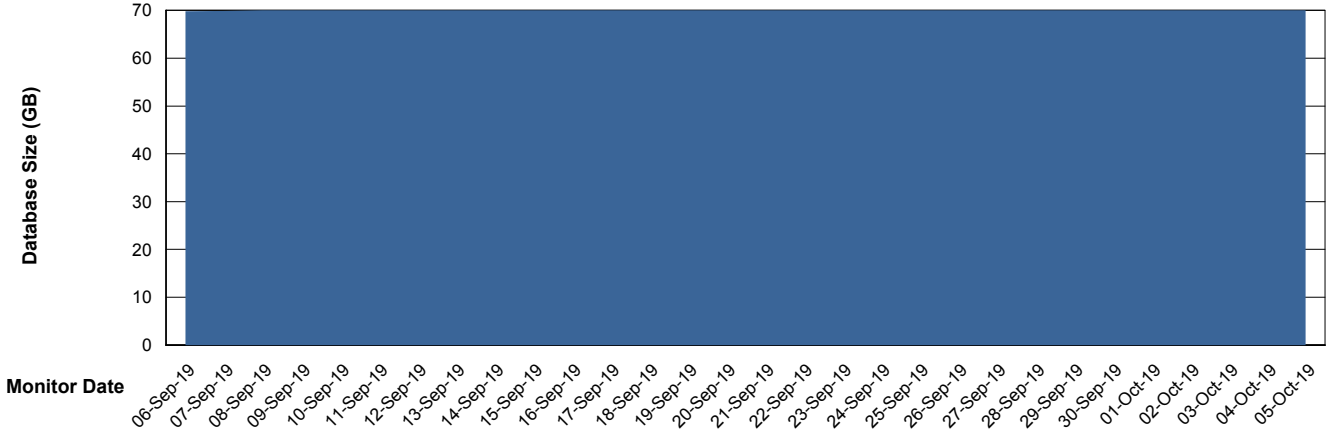

Database growth over last month

Database Tablespace KLADB_Production

Date	Tablespace Name	Filesize (Gb)	Usedsize (Gb)	Percentage free
05-Oct-19	ABSDATA	42	35	17
	INDX	39	32	18
04-Oct-19	ABSDATA	42	35	17
	INDX	39	32	18
03-Oct-19	ABSDATA	42	35	17
	INDX	39	32	18
02-Oct-19	ABSDATA	42	35	17
	INDX	39	32	18
01-Oct-19	ABSDATA	42	35	17
	INDX	39	32	18
30-Sep-19	ABSDATA	42	35	17
	INDX	39	32	18
29-Sep-19	ABSDATA	42	35	17
	INDX	39	32	18