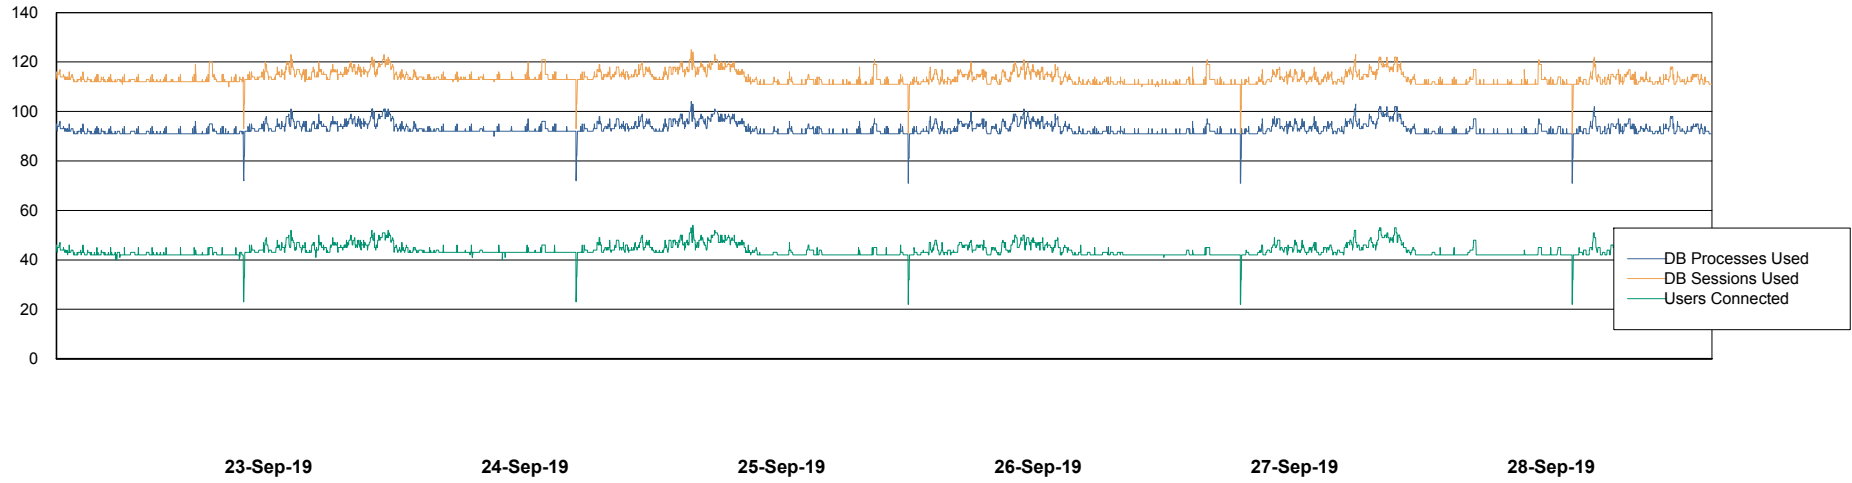

Database Performance LSS_ABSCH_DB_LIODA3