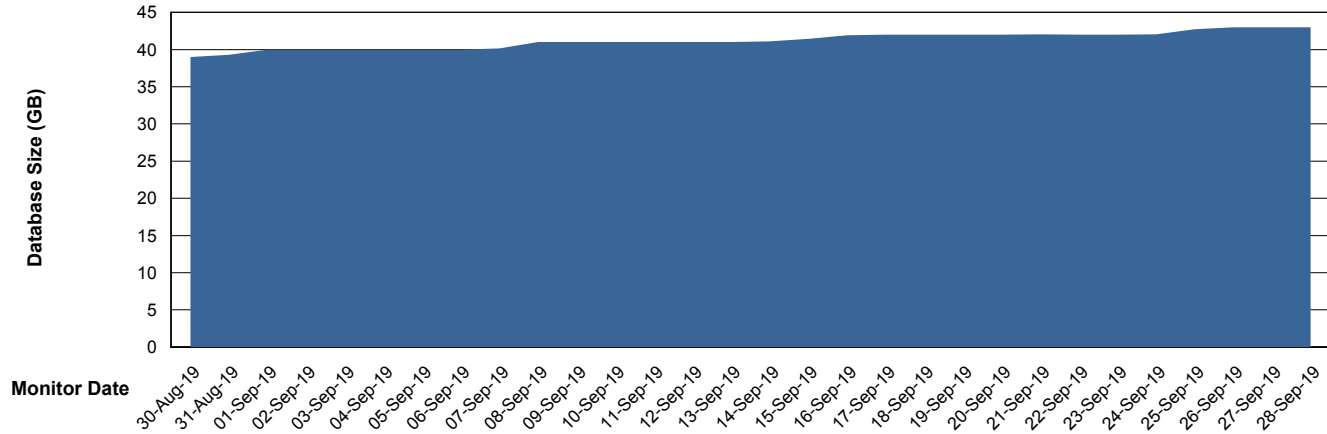

Database growth over last month

Weekly SLA Customer Report

Customer LSS_Prod (NO SLA)
Database ID 96

DATABASE SIZE LSS_ABSME2_DB_LIODA4

Database growth over last month

Weekly SLA Customer Report

Customer LSS_Prod (NO SLA)
Database ID 96

Database Tablespace LSS_ABSCH_DB_LIODA3

Date	Tablespace Name	Filesize (Gb)	Usedsize (Gb)	Percentage free
28-Sep-19	ABSDATA	70	31	56
	INDX	10	1	90
27-Sep-19	ABSDATA	70	31	56
	INDX	10	1	90
26-Sep-19	ABSDATA	70	31	56
	INDX	10	1	90
25-Sep-19	ABSDATA	70	31	56
	INDX	10	1	90
24-Sep-19	ABSDATA	70	31	56
	INDX	10	1	90
23-Sep-19	ABSDATA	70	30	57
	INDX	10	1	90
22-Sep-19	ABSDATA	70	30	57
	INDX	10	1	90