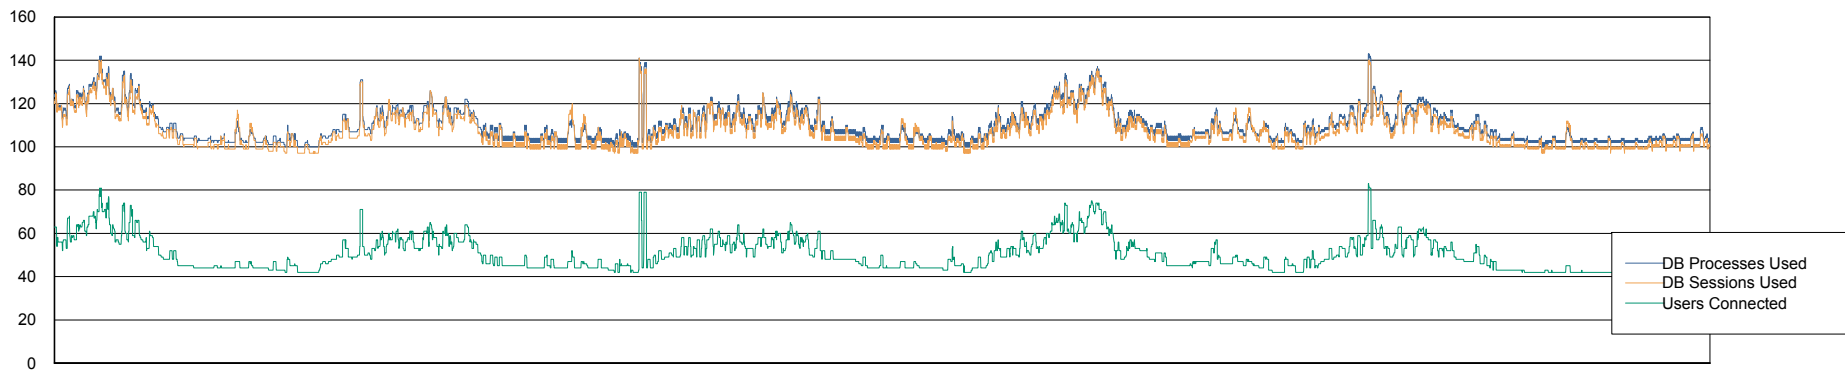

Database Performance ELJDB_Production

23-Sep-19 24-Sep-19 25-Sep-19 26-Sep-19 27-Sep-19 28-Sep-19