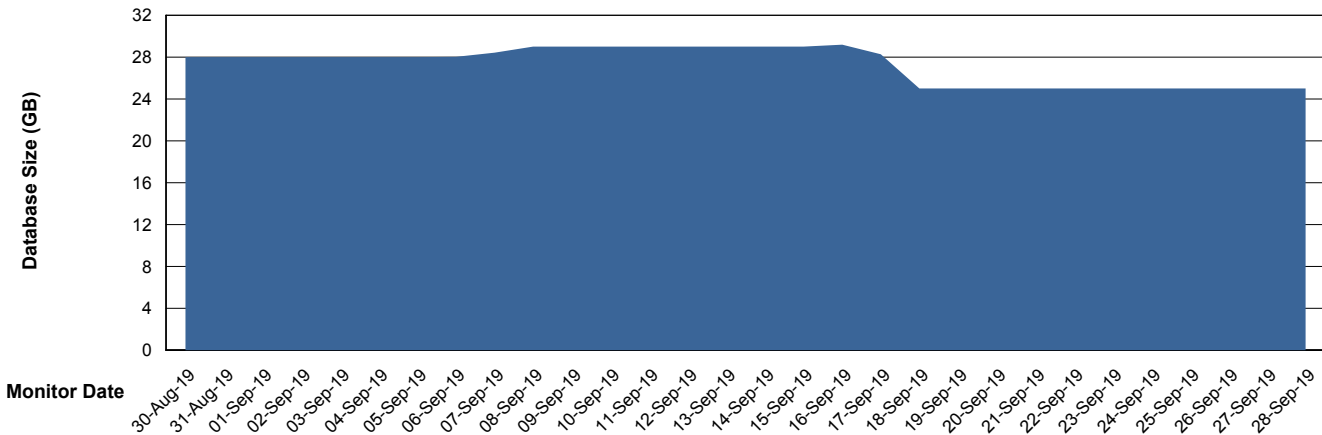

Database growth over last month

Database Tablespace ELJDB_Production

Date	Tablespace Name	Filesize (Gb)	Usedsize (Gb)	Percentage free
28-Sep-19	ABSDATA	29	21	28
	INDX	4	1	75
27-Sep-19	ABSDATA	29	21	28
	INDX	4	1	75
26-Sep-19	ABSDATA	29	21	28
	INDX	4	1	75
25-Sep-19	ABSDATA	29	21	28
	INDX	4	1	75
24-Sep-19	ABSDATA	29	21	28
	INDX	4	1	75
23-Sep-19	ABSDATA	29	21	28
	INDX	4	1	75
22-Sep-19	ABSDATA	29	21	28
	INDX	4	1	75