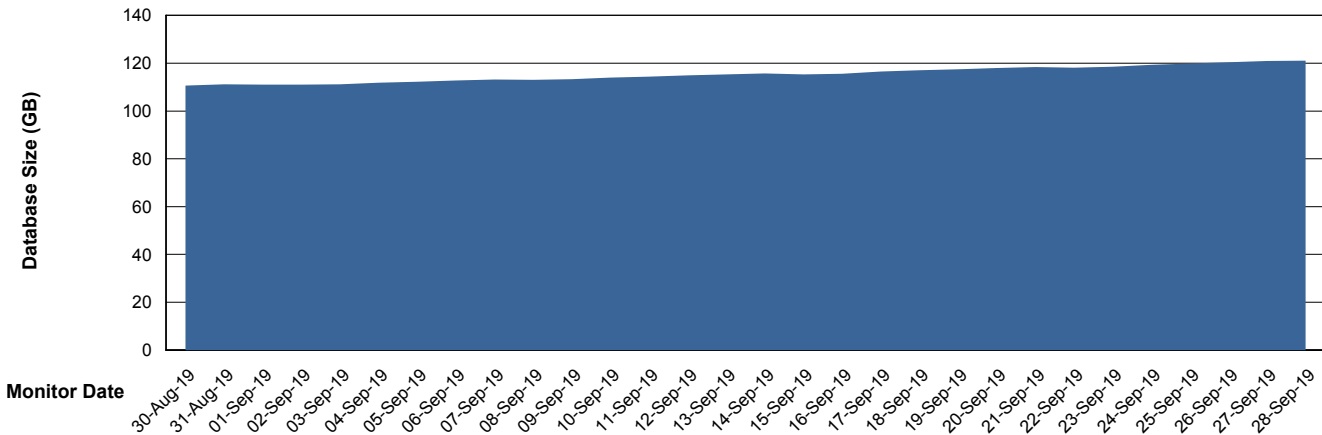

# Weekly SLA Customer Report

Customer CUS Production  
 Database ID 84

**DATABASE SIZE CUS\_ProdDB\_Primary**

**Database growth over last month**

**Database Tablespace CUS\_ProdDB\_Primary**

Date	Tablespace Name	Filesize (Gb)	Usedsize (Gb)	Percentage free
28-Sep-19	ABSDATA	129	53	59
	INDX	96	60	38
27-Sep-19	ABSDATA	129	53	59
	INDX	96	60	38
26-Sep-19	ABSDATA	129	53	59
	INDX	96	60	38
25-Sep-19	ABSDATA	129	53	59
	INDX	96	60	38
24-Sep-19	ABSDATA	129	53	59
	INDX	96	60	38
23-Sep-19	ABSDATA	129	53	59
	INDX	96	60	38
22-Sep-19	ABSDATA	129	53	59
	INDX	96	58	40