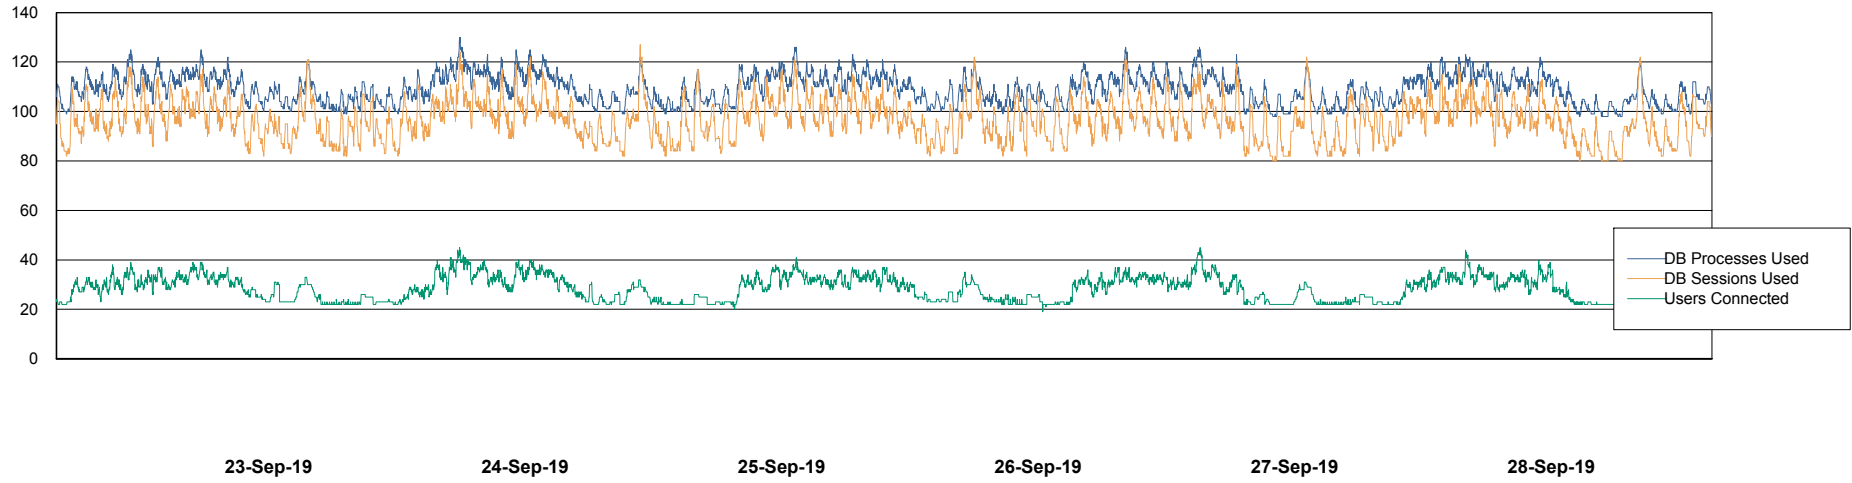

Database Performance CUS_ProdDB_Primary