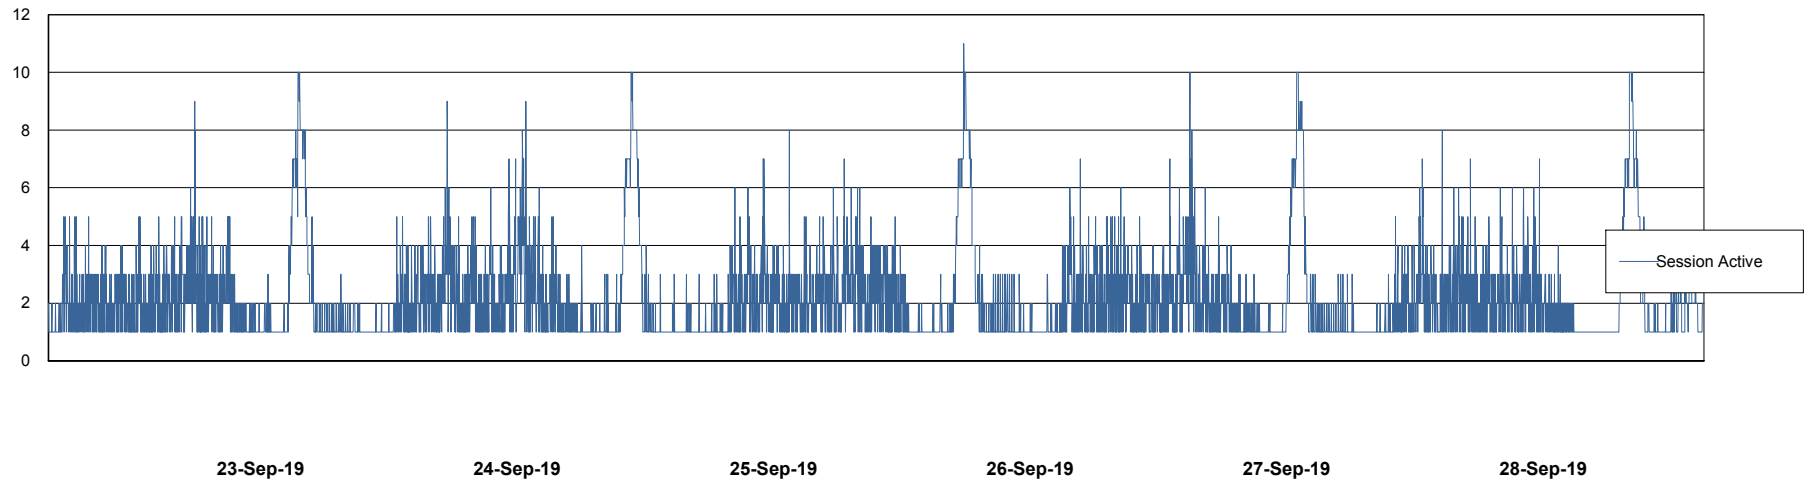

Database Performance CUS_ProdDB_Primary