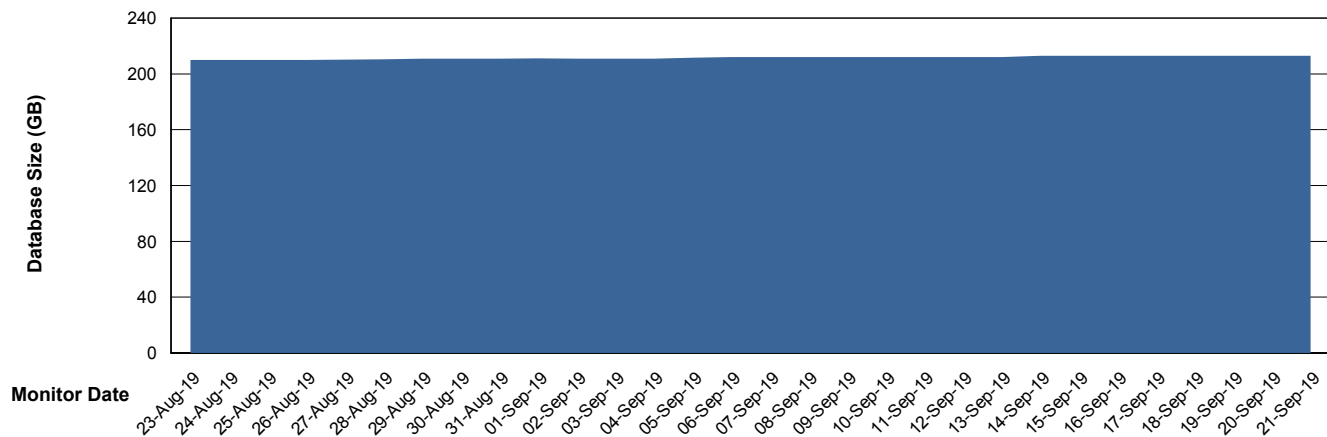

Customer NIX_Production
Database ID 51

Database Performance NIXDB_Standby

Weekly SLA Customer Report

Customer NIX_Production
Database ID 51

DATABASE SIZE NIXDB_BI

Database growth over last month

DATABASE SIZE NIXDB_Production

Database growth over last month

Weekly SLA Customer Report

Customer NIX_Production
Database ID 51

Database Tablespace NIXDB_BI

Date	Tablespace Name	Filesize (Gb)	Usedsize (Gb)	Percentage free
21-Sep-19	ABSDATA	72	60	17
	INDX	72	61	15
20-Sep-19	ABSDATA	72	60	17
	INDX	72	61	15
19-Sep-19	ABSDATA	72	60	17
	INDX	72	61	15
18-Sep-19	ABSDATA	72	60	17
	INDX	72	61	15
17-Sep-19	ABSDATA	72	60	17
	INDX	72	61	15
16-Sep-19	ABSDATA	72	60	17
	INDX	72	61	15
15-Sep-19	ABSDATA	72	60	17
	INDX	72	61	15