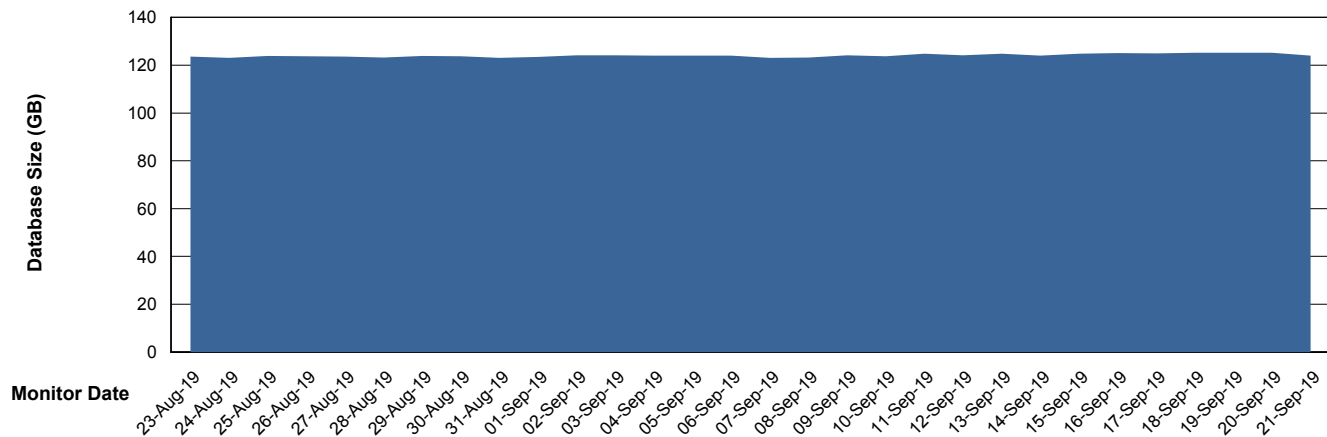

Customer NIX_Production
Database ID 51

Database Performance NIXDB_Standby

Weekly SLA Customer Report

Customer NIX_Production
Database ID 51

DATABASE SIZE NIXDB_BI

Database growth over last month

DATABASE SIZE NIXDB_Production

Database growth over last month

Weekly SLA Customer Report

Customer NIX_Production
Database ID 51

Database Tablespace NIXDB_BI

Date	Tablespace Name	Filesize (Gb)	Usedsize (Gb)	Percentage free
21-Sep-19	ABSDATA	72	60	17
	INDX	72	61	15
20-Sep-19	ABSDATA	72	60	17
	INDX	72	61	15
19-Sep-19	ABSDATA	72	60	17
	INDX	72	61	15
18-Sep-19	ABSDATA	72	60	17
	INDX	72	61	15
17-Sep-19	ABSDATA	72	60	17
	INDX	72	61	15
16-Sep-19	ABSDATA	72	60	17
	INDX	72	61	15
15-Sep-19	ABSDATA	72	60	17
	INDX	72	61	15