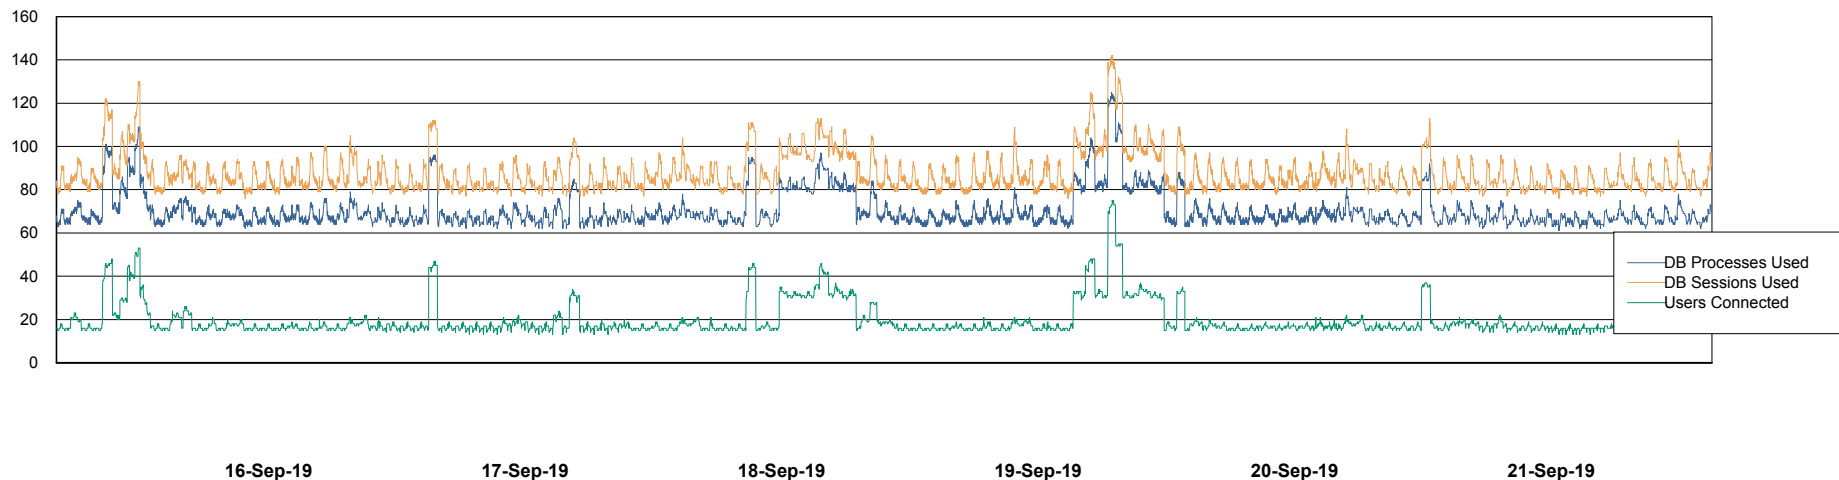

Database Performance NIXDB_BI