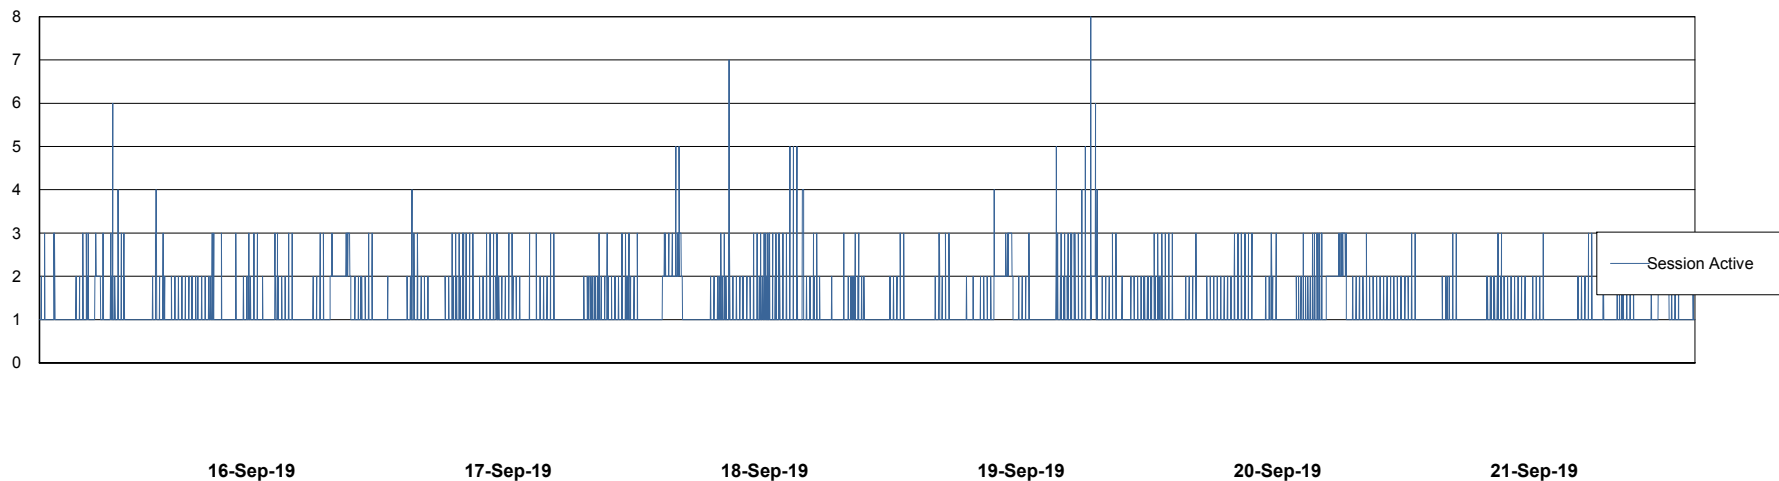

Database Performance NIXDB_BI