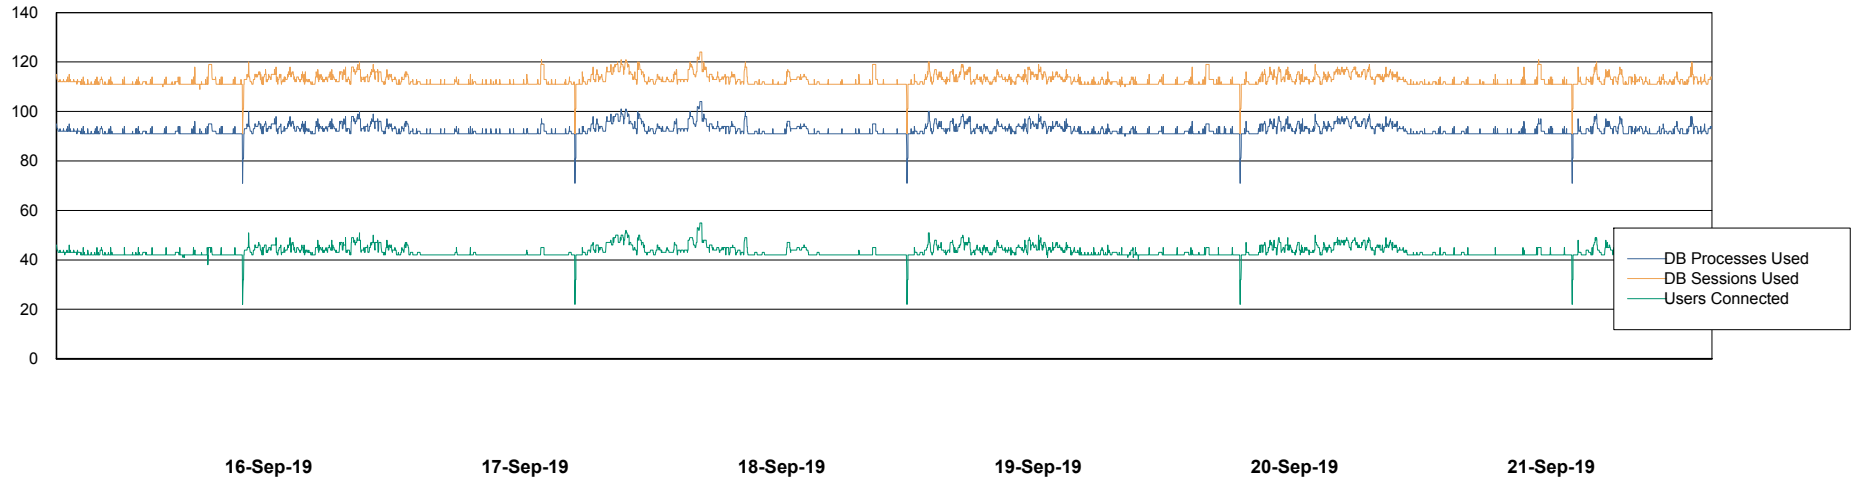

Database Performance LSS_ABSCH_DB_LIODA3