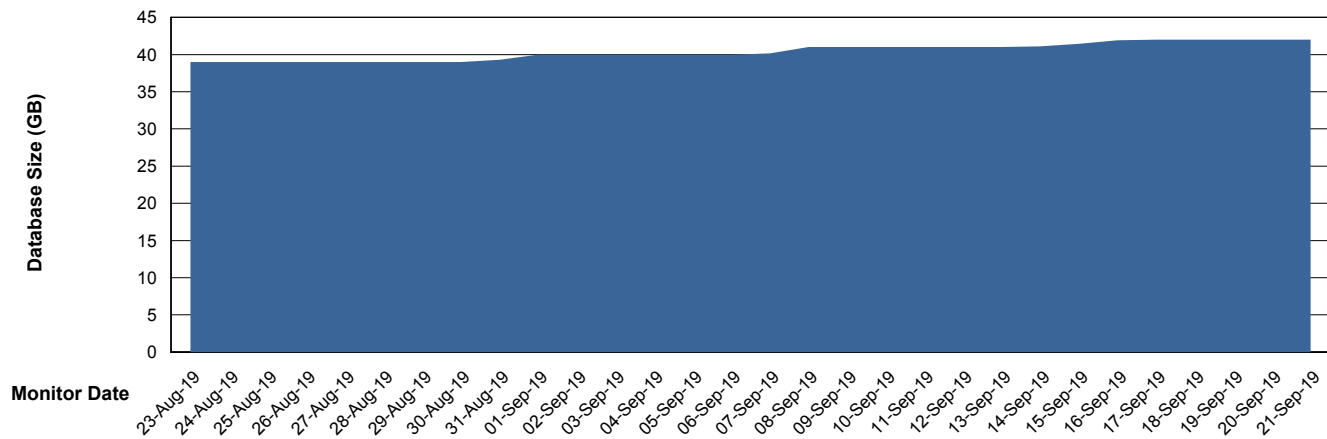

Database growth over last month

Weekly SLA Customer Report

Customer LSS_Prod (NO SLA)
Database ID 96

DATABASE SIZE LSS_ABSME2_DB_LIODA4

Database growth over last month

Weekly SLA Customer Report

Customer LSS_Prod (NO SLA)
Database ID 96

Database Tablespace LSS_ABSCH_DB_LIODA3

Date	Tablespace Name	Filesize (Gb)	Usedsize (Gb)	Percentage free
21-Sep-19	ABSDATA	70	30	57
	INDX	10	1	90
20-Sep-19	ABSDATA	70	30	57
	INDX	10	1	90
19-Sep-19	ABSDATA	70	30	57
	INDX	10	1	90
18-Sep-19	ABSDATA	70	30	57
	INDX	10	1	90
17-Sep-19	ABSDATA	70	30	57
	INDX	10	1	90
16-Sep-19	ABSDATA	70	30	57
	INDX	10	1	90
15-Sep-19	ABSDATA	70	30	57
	INDX	10	1	90