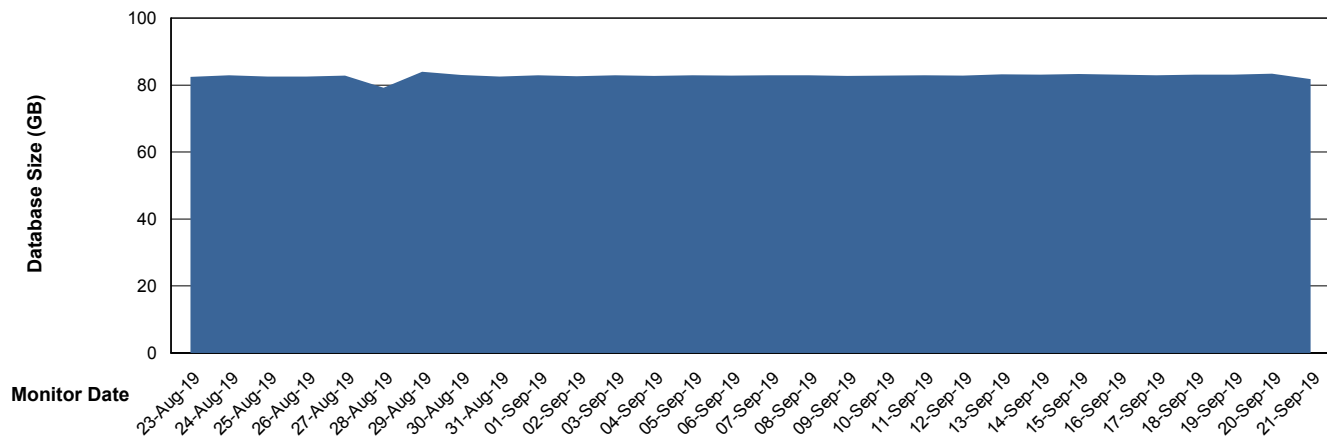

Customer LLG_Production
Database ID 53

DATABASE SIZE LLGDB_Production

Database growth over last month

DATABASE SIZE LLGDBBI_Production

Database growth over last month

Weekly SLA Customer Report

Customer LLG_Production
Database ID 53

Database Tablespace LLGDB_Production

Date	Tablespace Name	Filesize (Gb)	Usedsize (Gb)	Percentage free
21-Sep-19	ABSDATA	98	87	11
	INDX	135	119	12
20-Sep-19	ABSDATA	98	87	11
	INDX	135	119	12
19-Sep-19	ABSDATA	98	87	11
	INDX	135	119	12
18-Sep-19	ABSDATA	98	87	11
	INDX	135	119	12
17-Sep-19	ABSDATA	98	87	11
	INDX	135	119	12
16-Sep-19	ABSDATA	98	86	12
	INDX	135	119	12
15-Sep-19	ABSDATA	98	86	12
	INDX	135	119	12