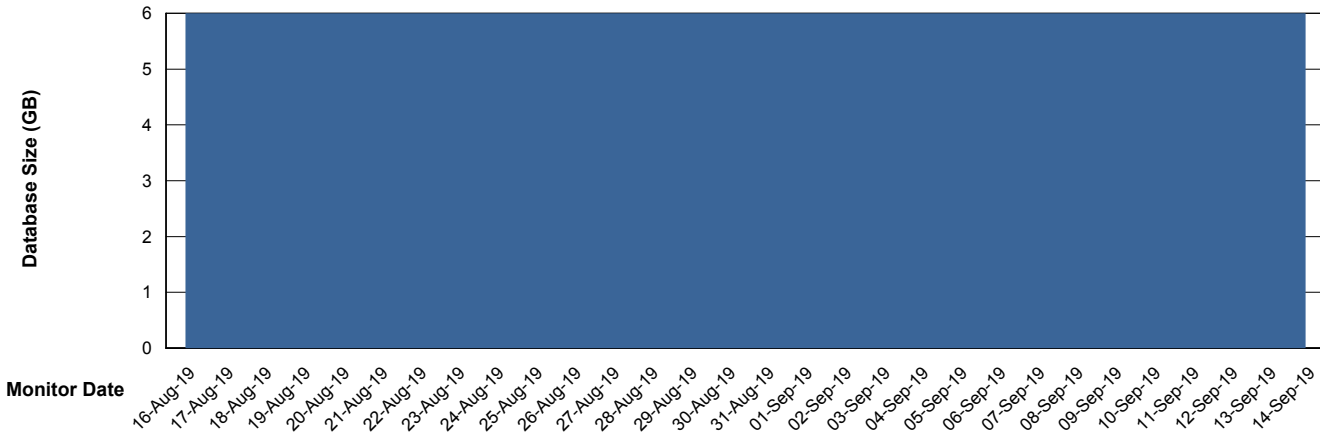

Weekly SLA Customer Report

Customer STX_Production
Database ID 71

Harddisk Usage STX_PRD_LDRSRV

	Free disk space on c: (%)	Total disk space on c: (Gb)	Free disk space on d: (%)	Total disk space on d: (Gb)
14-Sep-19	46	100	15	400
13-Sep-19	46	100	15	400
12-Sep-19	45	100	15	400
11-Sep-19	45	100	15	400
10-Sep-19	45	100	15	400
09-Sep-19	45	100	15	400
08-Sep-19	45	100	15	400

Weekly SLA Customer Report

Customer STX_Production
Database ID 71

Database Performance STXDB_Production

Weekly SLA Customer Report

Customer STX_Production
 Database ID 71

DATABASE SIZE STXDB_Production

Database growth over last month

Database Tablespace STXDB_Production

Date	Tablespace Name	Filesize (Gb)	Usedsize (Gb)	Percentage free
14-Sep-19	ABSDATA	6	5	17
	INDX	1	0	100
13-Sep-19	ABSDATA	6	5	17
	INDX	1	0	100
12-Sep-19	ABSDATA	6	5	17
	INDX	1	0	100
11-Sep-19	ABSDATA	6	5	17
	INDX	1	0	100
10-Sep-19	ABSDATA	6	5	17
	INDX	1	0	100
09-Sep-19	ABSDATA	6	5	17
	INDX	1	0	100
08-Sep-19	ABSDATA	6	5	17
	INDX	1	0	100