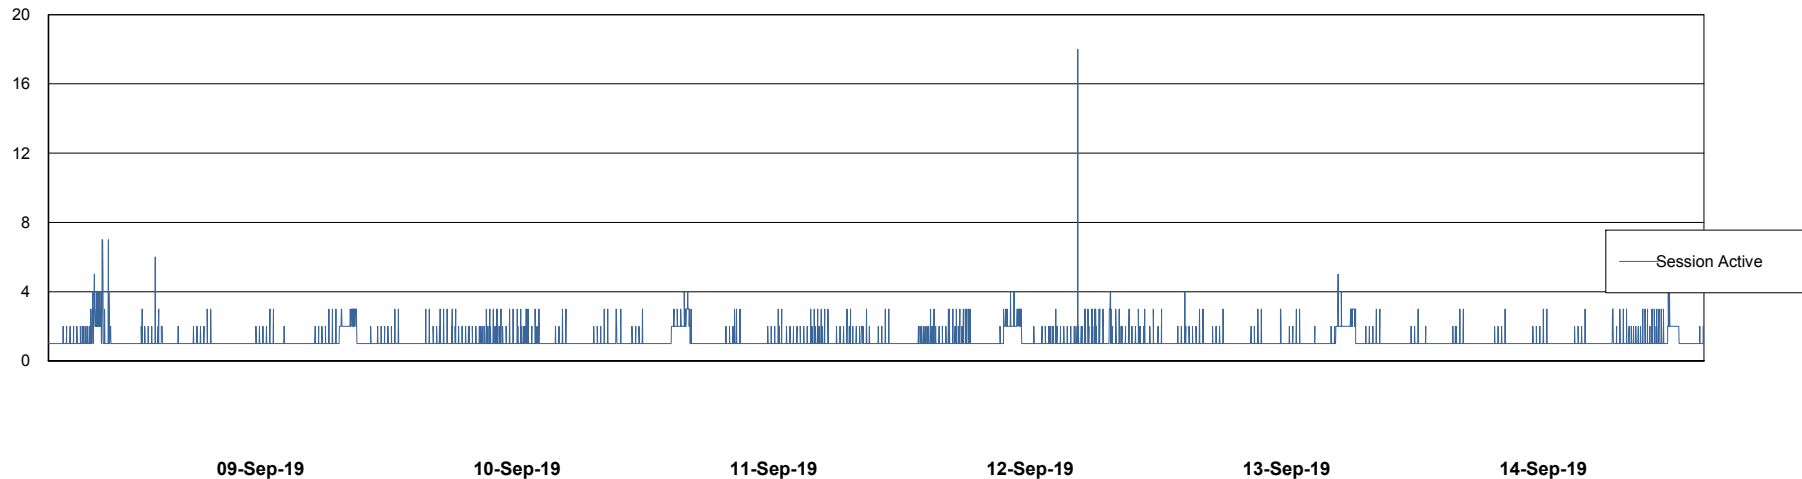

Database Performance NIXDB_BI