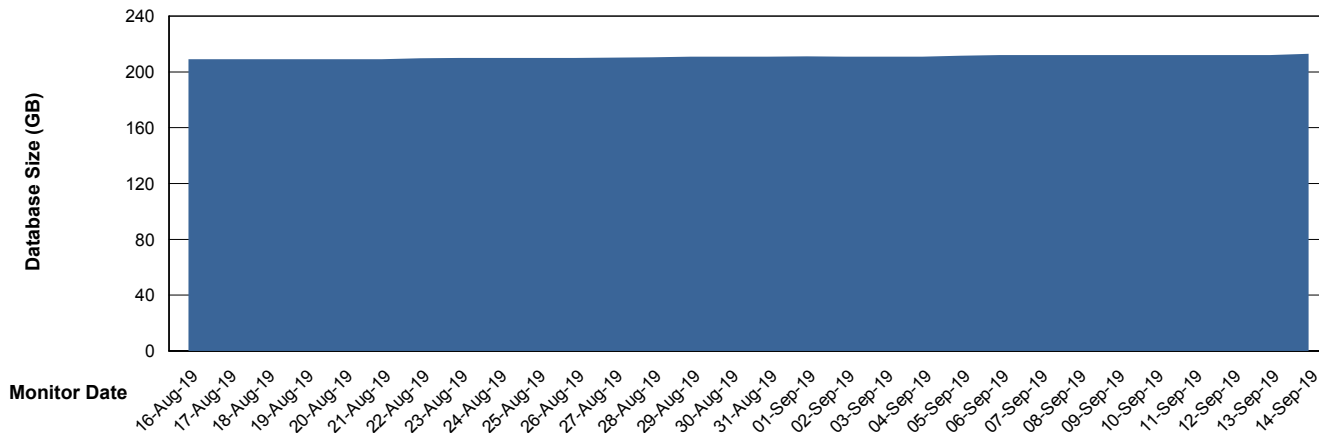

Customer NIX_Production
Database ID 51

Database Performance NIXDB_Standby

Weekly SLA Customer Report

Customer NIX_Production
Database ID 51

DATABASE SIZE NIXDB_BI

Database growth over last month

DATABASE SIZE NIXDB_Production

Database growth over last month

Weekly SLA Customer Report

Customer NIX_Production
Database ID 51

Database Tablespace		NIXDB_BI		
Date	Tablespace Name	Filesize (Gb)	Usedsize (Gb)	Percentage free
14-Sep-19	ABSDATA	72	60	17
	INDX	72	61	15
13-Sep-19	ABSDATA	72	60	17
	INDX	72	61	15
12-Sep-19	ABSDATA	72	60	17
	INDX	72	61	15
11-Sep-19	ABSDATA	72	60	17
	INDX	72	61	15
10-Sep-19	ABSDATA	72	60	17
	INDX	72	61	15
09-Sep-19	ABSDATA	72	60	17
	INDX	72	61	15
08-Sep-19	ABSDATA	72	60	17
	INDX	72	61	15