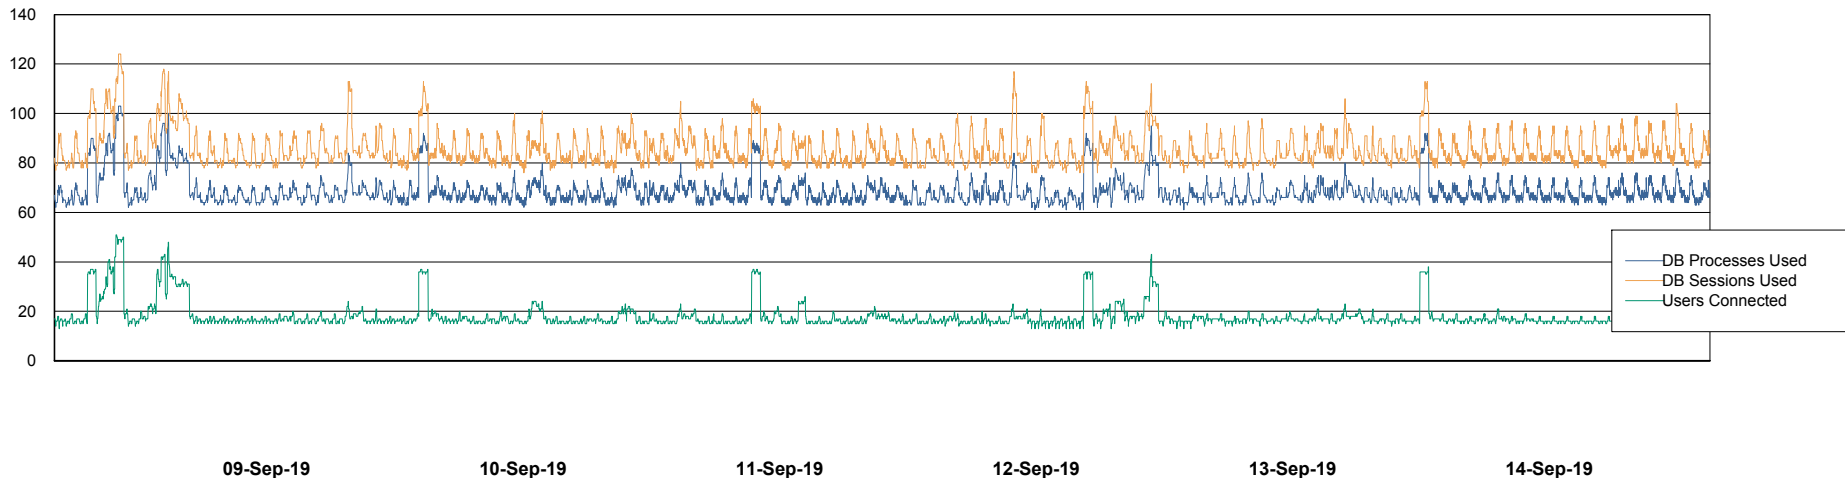

Database Performance NIXDB_BI