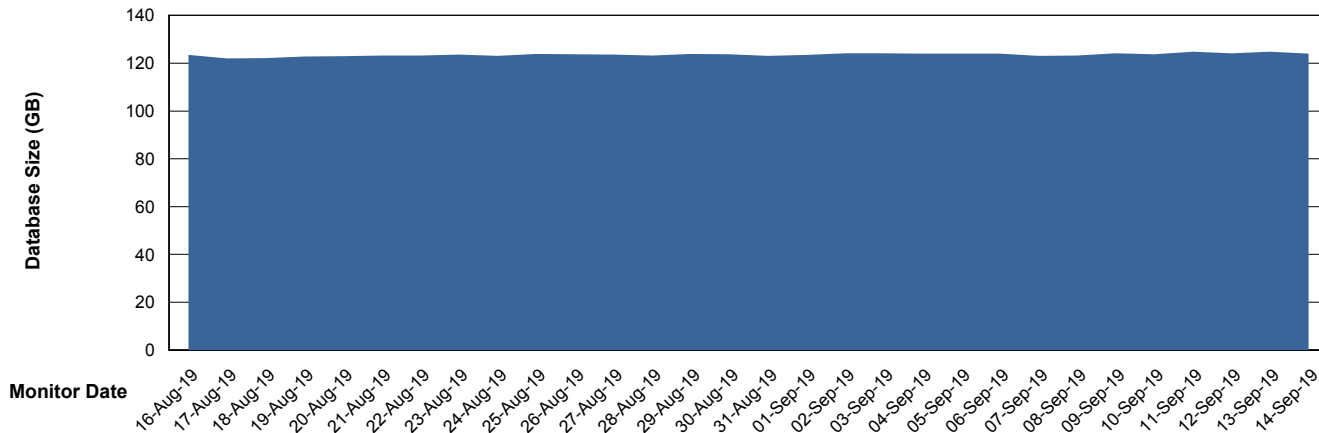

Customer NIX_Production
Database ID 51

Database Performance NIXDB_Standby

Weekly SLA Customer Report

Customer NIX_Production
Database ID 51

DATABASE SIZE NIXDB_BI

Database growth over last month

DATABASE SIZE NIXDB_Production

Database growth over last month

Weekly SLA Customer Report

Customer NIX_Production
Database ID 51

Database Tablespace		NIXDB_BI		
Date	Tablespace Name	Filesize (Gb)	Usedsize (Gb)	Percentage free
14-Sep-19	ABSDATA	72	60	17
	INDX	72	61	15
13-Sep-19	ABSDATA	72	60	17
	INDX	72	61	15
12-Sep-19	ABSDATA	72	60	17
	INDX	72	61	15
11-Sep-19	ABSDATA	72	60	17
	INDX	72	61	15
10-Sep-19	ABSDATA	72	60	17
	INDX	72	61	15
09-Sep-19	ABSDATA	72	60	17
	INDX	72	61	15
08-Sep-19	ABSDATA	72	60	17
	INDX	72	61	15