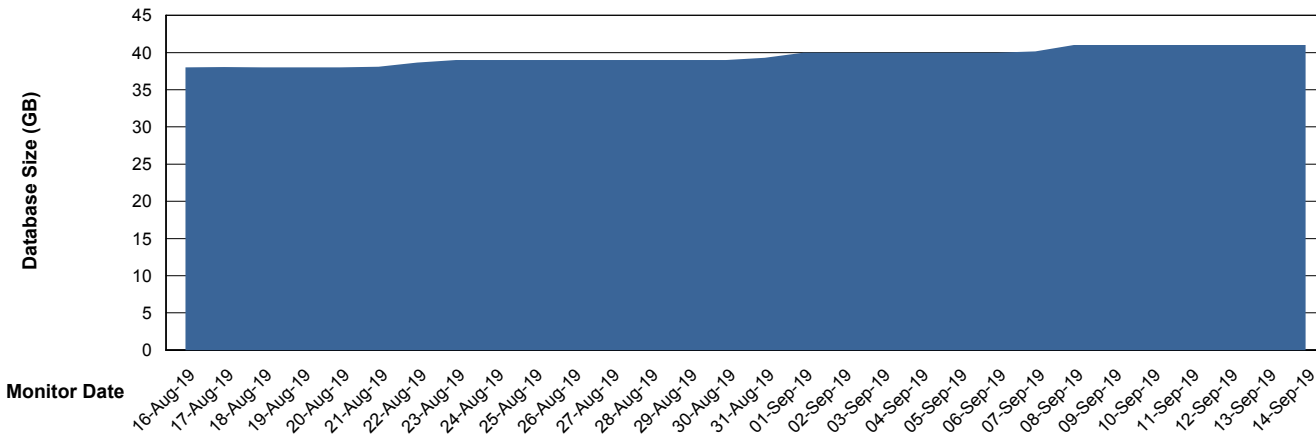

Database growth over last month

Weekly SLA Customer Report

Customer LSS_Prod (NO SLA)
Database ID 96

DATABASE SIZE LSS_ABSME2_DB_LIODA4

Database growth over last month

Weekly SLA Customer Report

Customer LSS_Prod (NO SLA)
Database ID 96

Database Tablespace LSS_ABSCH_DB_LIODA3

Date	Tablespace Name	Filesize (Gb)	Usedsize (Gb)	Percentage free
14-Sep-19	ABSDATA	70	30	57
	INDX	10	1	90
13-Sep-19	ABSDATA	70	30	57
	INDX	10	1	90
12-Sep-19	ABSDATA	70	30	57
	INDX	10	1	90
11-Sep-19	ABSDATA	70	30	57
	INDX	10	1	90
10-Sep-19	ABSDATA	70	30	57
	INDX	10	1	90
09-Sep-19	ABSDATA	70	30	57
	INDX	10	1	90
08-Sep-19	ABSDATA	70	30	57
	INDX	10	1	90