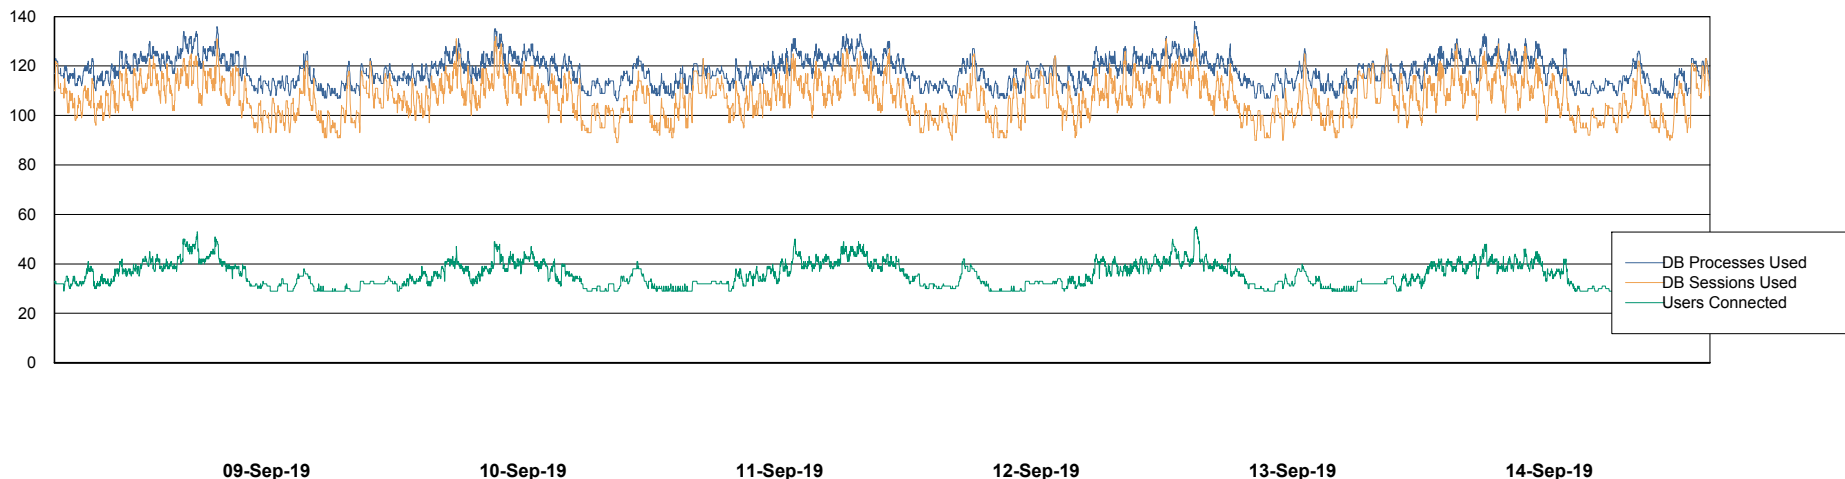

Database Performance CUS_ProdDB_Primary