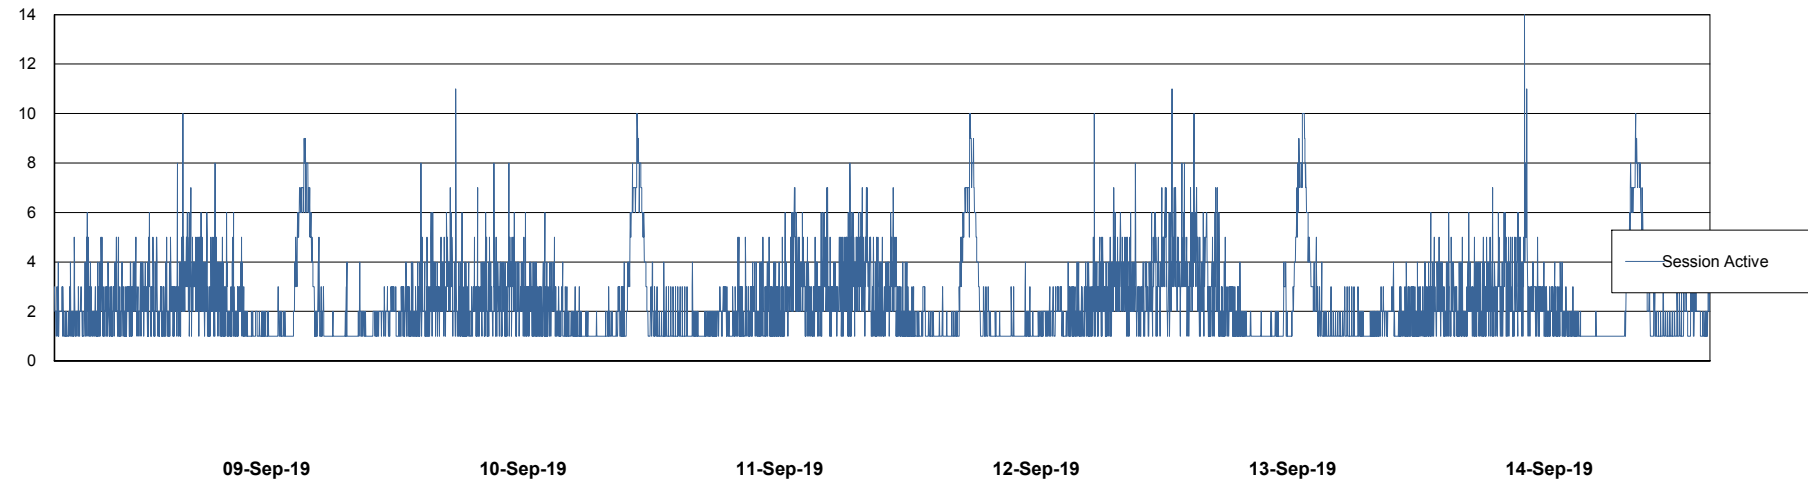

Database Performance CUS_ProdDB_Primary