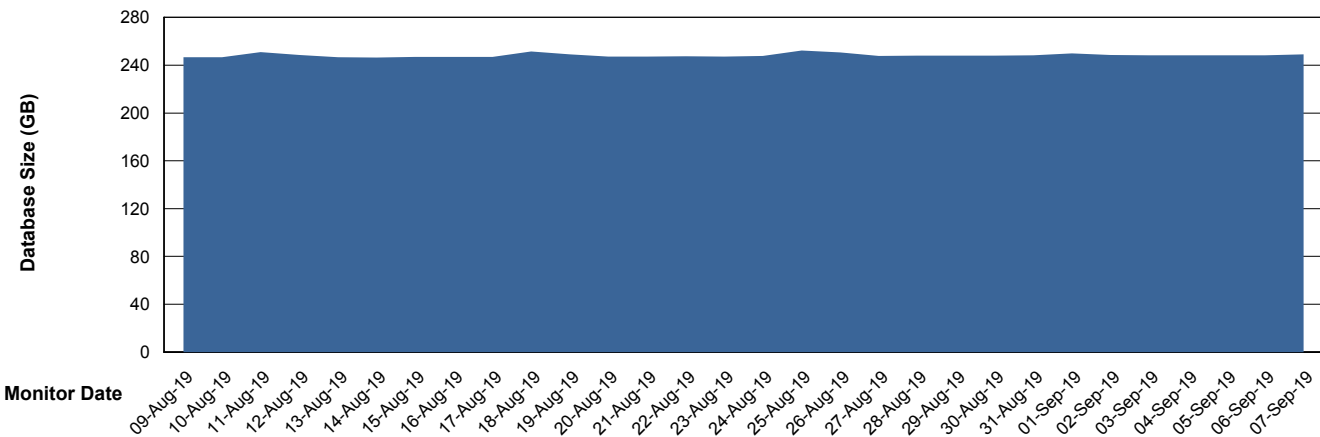

Weekly SLA Customer Report

Customer STK_Production
Database ID 82

Database Performance STKDB_ABS1 Production Database

Weekly SLA Customer Report

Customer STK_Production
Database ID 82

Database Performance STKDB_ABS1SB Standby Database

Weekly SLA Customer Report

Customer STK_Production
 Database ID 82

DATABASE SIZE STKDB_ABS1 Production Database

Database growth over last month

Database Tablespace STKDB_ABS1 Production Database

Date	Tablespace Name	Filesize (Gb)	Usedsize (Gb)	Percentage free
07-Sep-19	ABSDATA	177	107	40
	INDX	162	135	17
06-Sep-19	ABSDATA	177	107	40
	INDX	162	135	17
05-Sep-19	ABSDATA	177	107	40
	INDX	162	135	17
04-Sep-19	ABSDATA	177	107	40
	INDX	162	135	17
03-Sep-19	ABSDATA	177	107	40
	INDX	162	135	17
02-Sep-19	ABSDATA	177	107	40
	INDX	162	135	17
01-Sep-19	ABSDATA	177	107	40
	INDX	162	135	17