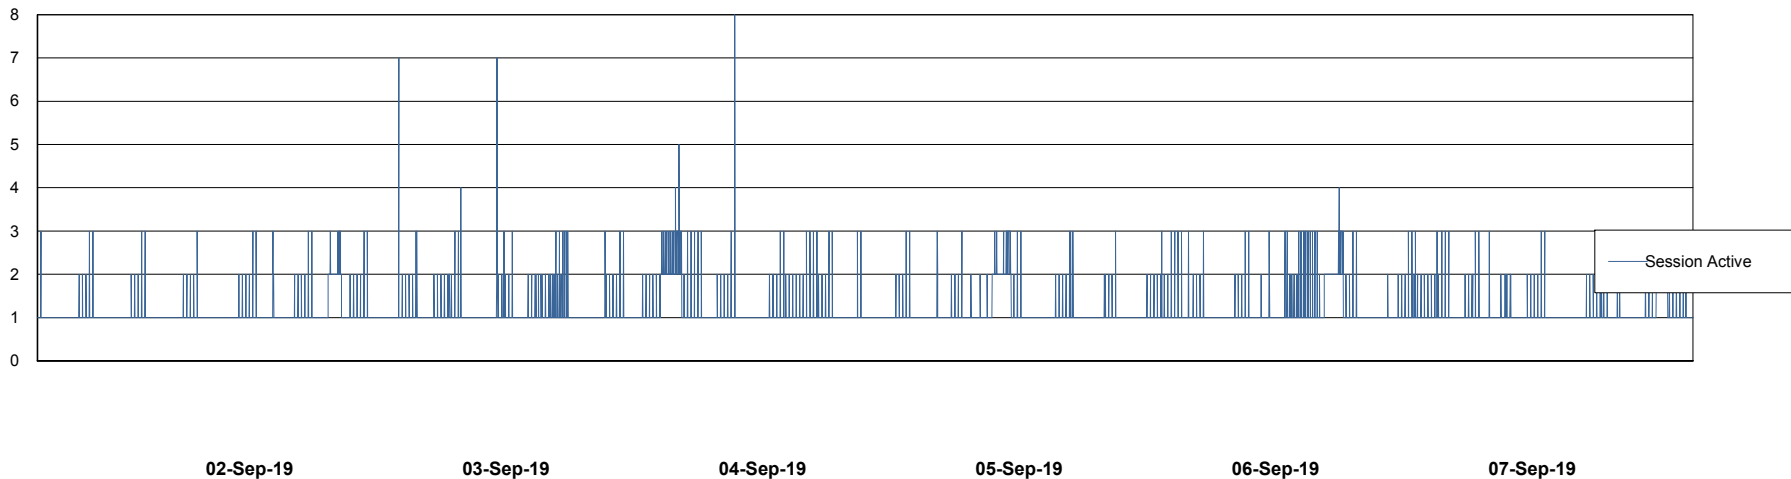

Database Performance NIXDB_BI