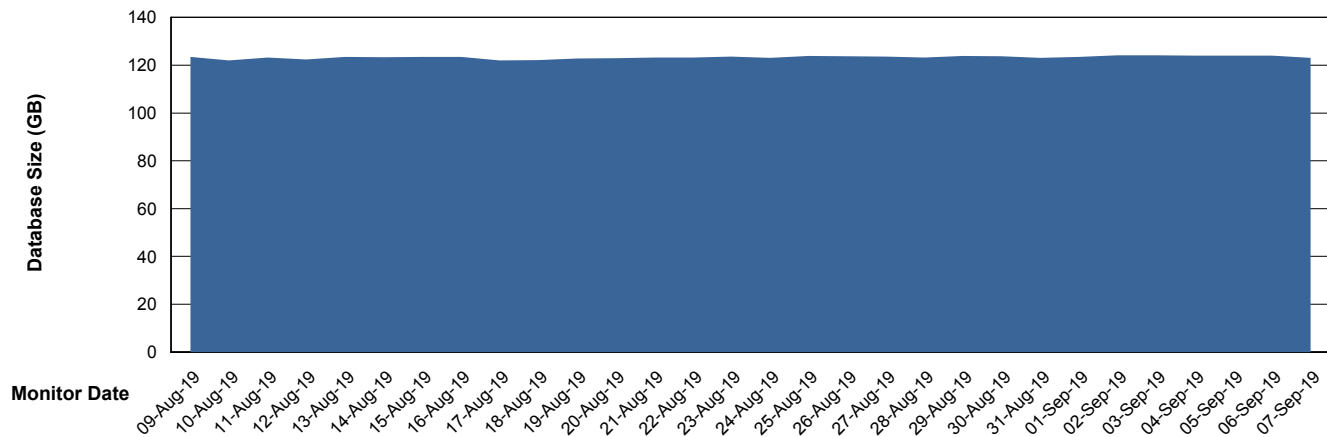

Customer NIX_Production
Database ID 51

Database Performance NIXDB_Standby

Weekly SLA Customer Report

Customer NIX_Production
Database ID 51

DATABASE SIZE NIXDB_BI

Database growth over last month

DATABASE SIZE NIXDB_Production

Database growth over last month

Weekly SLA Customer Report

Customer NIX_Production
Database ID 51

Database Tablespace NIXDB_BI

Date	Tablespace Name	Filesize (Gb)	Usedsize (Gb)	Percentage free
07-Sep-19	ABSDATA	72	60	17
	INDX	72	61	15
06-Sep-19	ABSDATA	72	60	17
	INDX	72	61	15
05-Sep-19	ABSDATA	72	60	17
	INDX	72	61	15
04-Sep-19	ABSDATA	72	60	17
	INDX	72	61	15
03-Sep-19	ABSDATA	72	60	17
	INDX	72	61	15
02-Sep-19	ABSDATA	72	60	17
	INDX	72	61	15
01-Sep-19	ABSDATA	72	60	17
	INDX	72	61	15