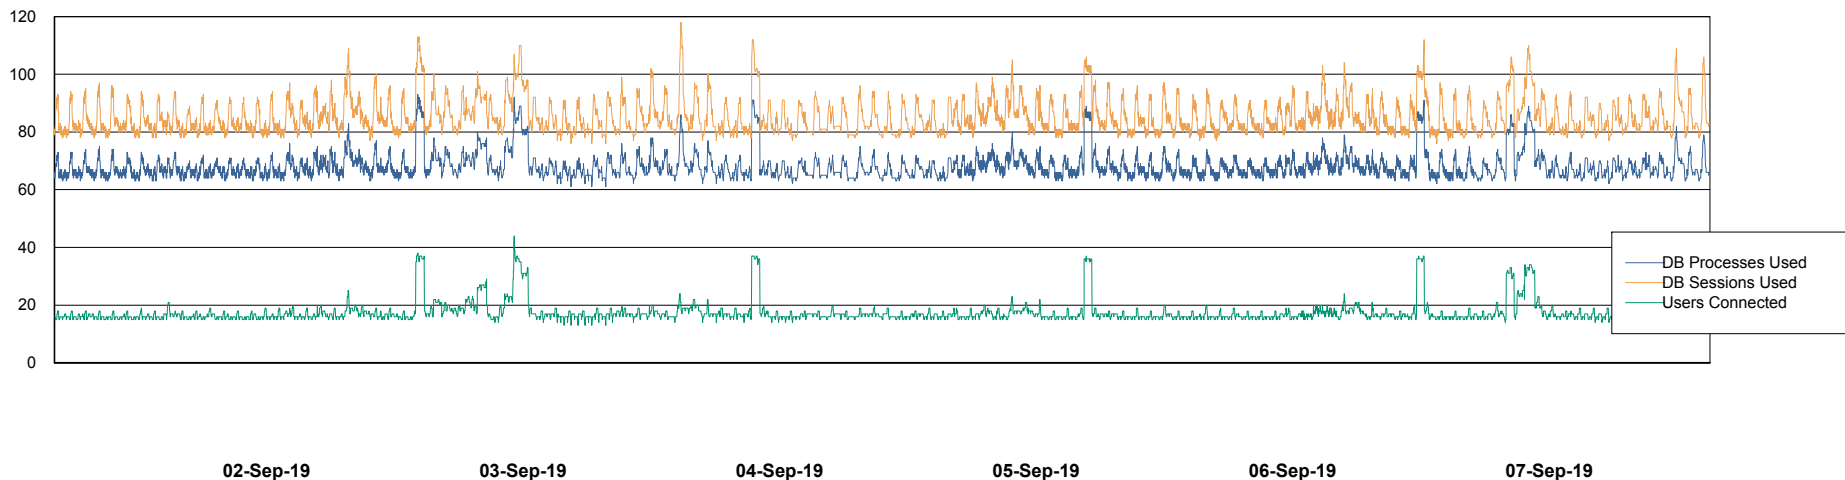

Database Performance NIXDB_BI