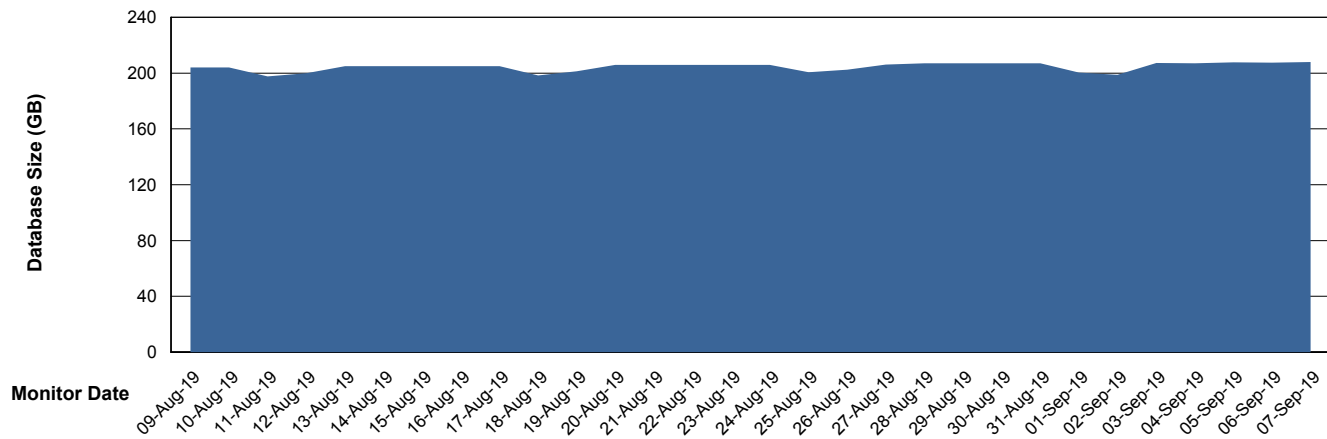

Customer LLG_Production
Database ID 53

Database Performance LLGDBBI_Production

Weekly SLA Customer Report

Customer LLG_Production
Database ID 53

DATABASE SIZE LLGDB_Production

Database growth over last month

DATABASE SIZE LLGDBBI_Production

Database growth over last month

Weekly SLA Customer Report

Customer LLG_Production
Database ID 53

Database Tablespace LLGDB_Production

Date	Tablespace Name	Filesize (Gb)	Usedsize (Gb)	Percentage free
07-Sep-19	ABSDATA	98	86	12
	INDX	135	118	13
06-Sep-19	ABSDATA	98	86	12
	INDX	135	118	13
05-Sep-19	ABSDATA	98	86	12
	INDX	135	118	13
04-Sep-19	ABSDATA	98	86	12
	INDX	135	118	13
03-Sep-19	ABSDATA	98	86	12
	INDX	135	118	13
02-Sep-19	ABSDATA	98	86	12
	INDX	135	118	13
01-Sep-19	ABSDATA	98	86	12
	INDX	135	118	13