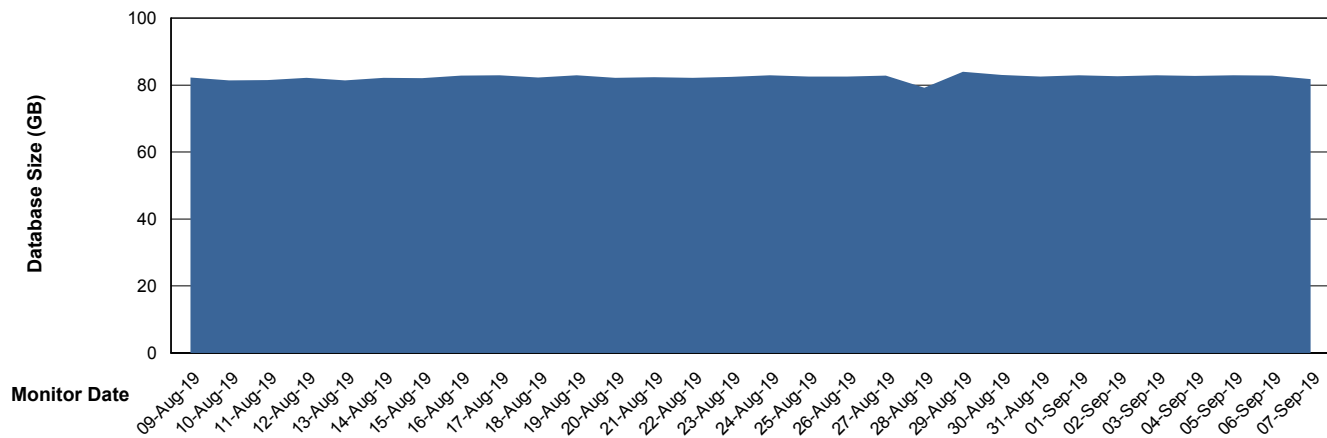

Customer LLG_Production
Database ID 53

Database Performance LLGDBBI_Production

Weekly SLA Customer Report

Customer LLG_Production
Database ID 53

DATABASE SIZE LLGDB_Production

Database growth over last month

DATABASE SIZE LLGDBBI_Production

Database growth over last month

Weekly SLA Customer Report

Customer LLG_Production
Database ID 53

Database Tablespace LLGDB_Production

Date	Tablespace Name	Filesize (Gb)	Usedsize (Gb)	Percentage free
07-Sep-19	ABSDATA	98	86	12
	INDX	135	118	13
06-Sep-19	ABSDATA	98	86	12
	INDX	135	118	13
05-Sep-19	ABSDATA	98	86	12
	INDX	135	118	13
04-Sep-19	ABSDATA	98	86	12
	INDX	135	118	13
03-Sep-19	ABSDATA	98	86	12
	INDX	135	118	13
02-Sep-19	ABSDATA	98	86	12
	INDX	135	118	13
01-Sep-19	ABSDATA	98	86	12
	INDX	135	118	13