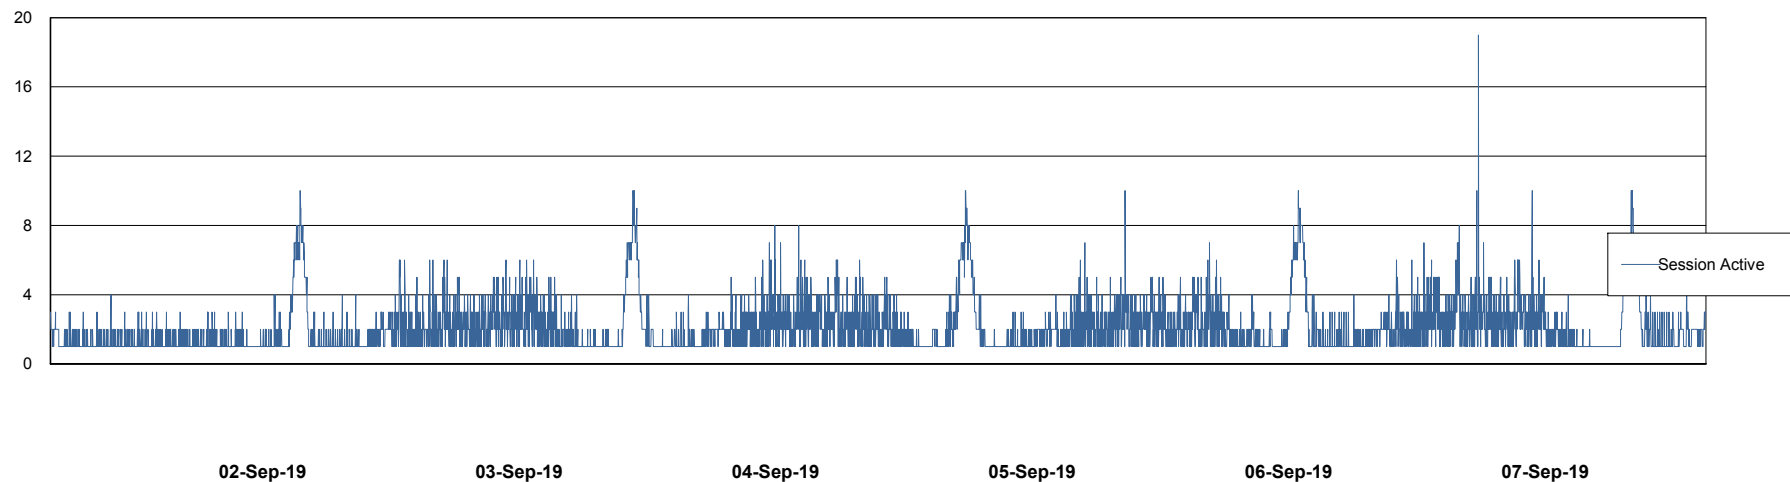

Database Performance CUS_ProdDB_Primary