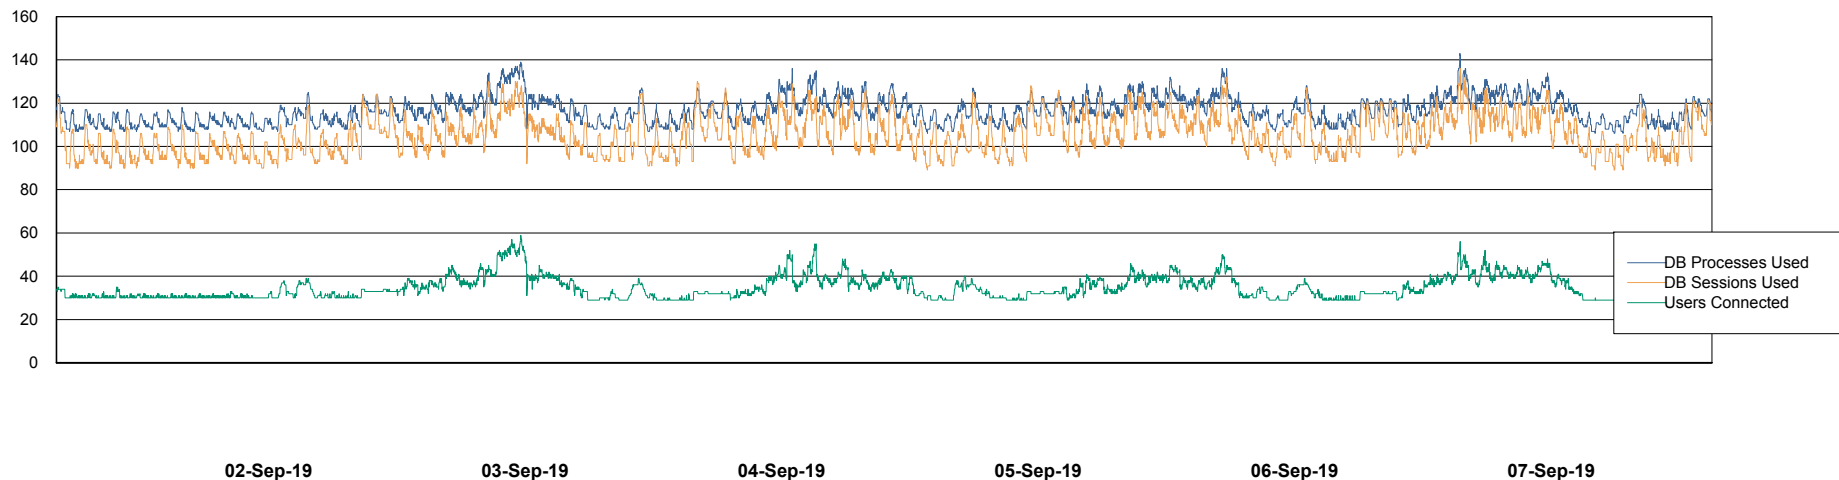

Database Performance CUS_ProdDB_Primary