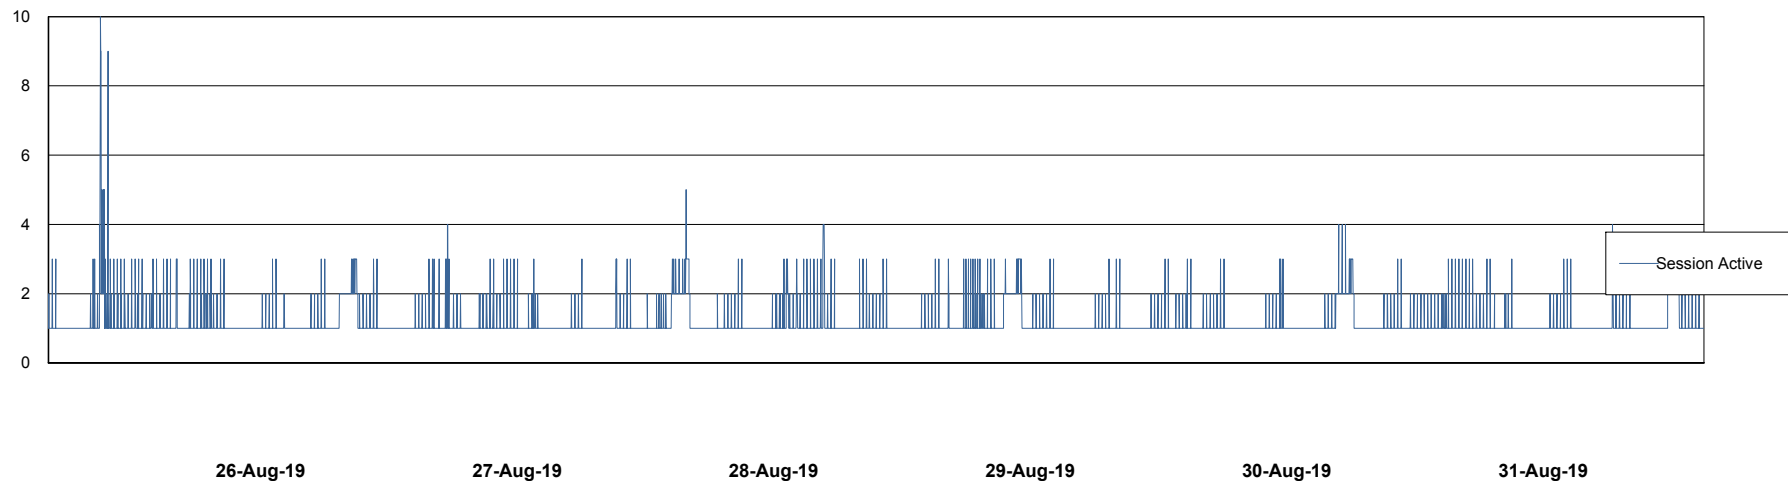

Database Performance NIXDB_BI