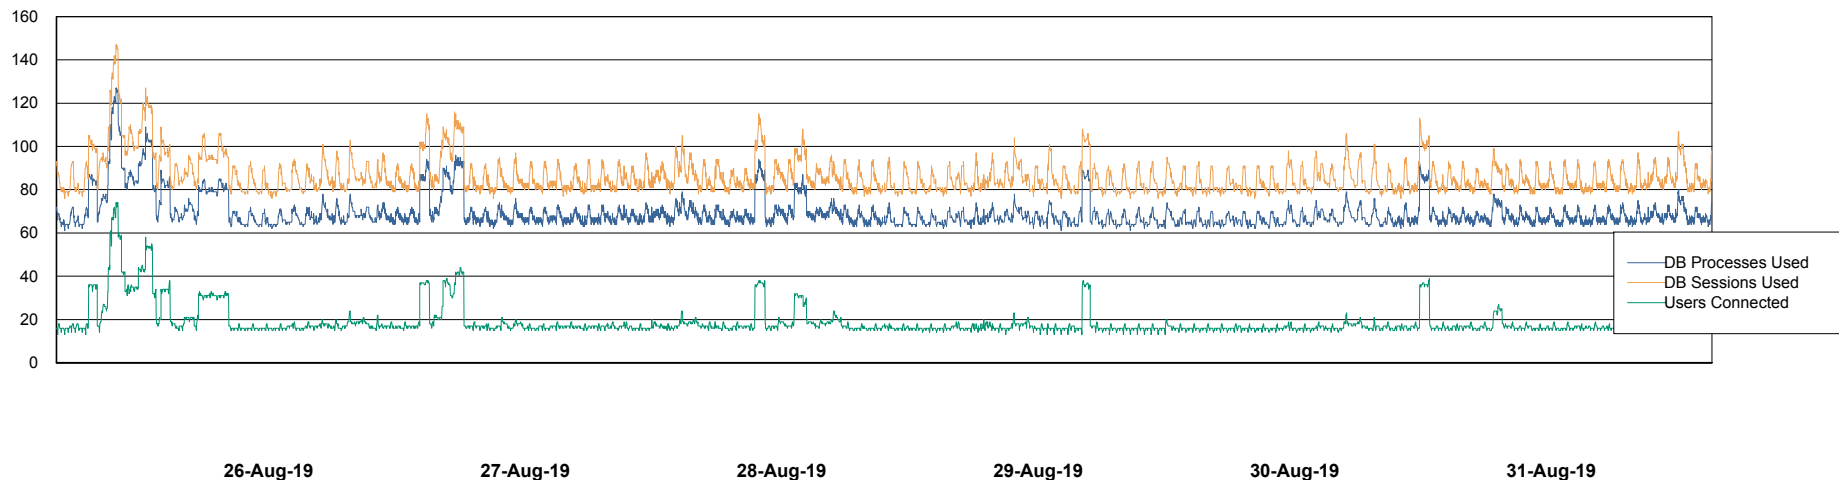

Database Performance NIXDB_BI