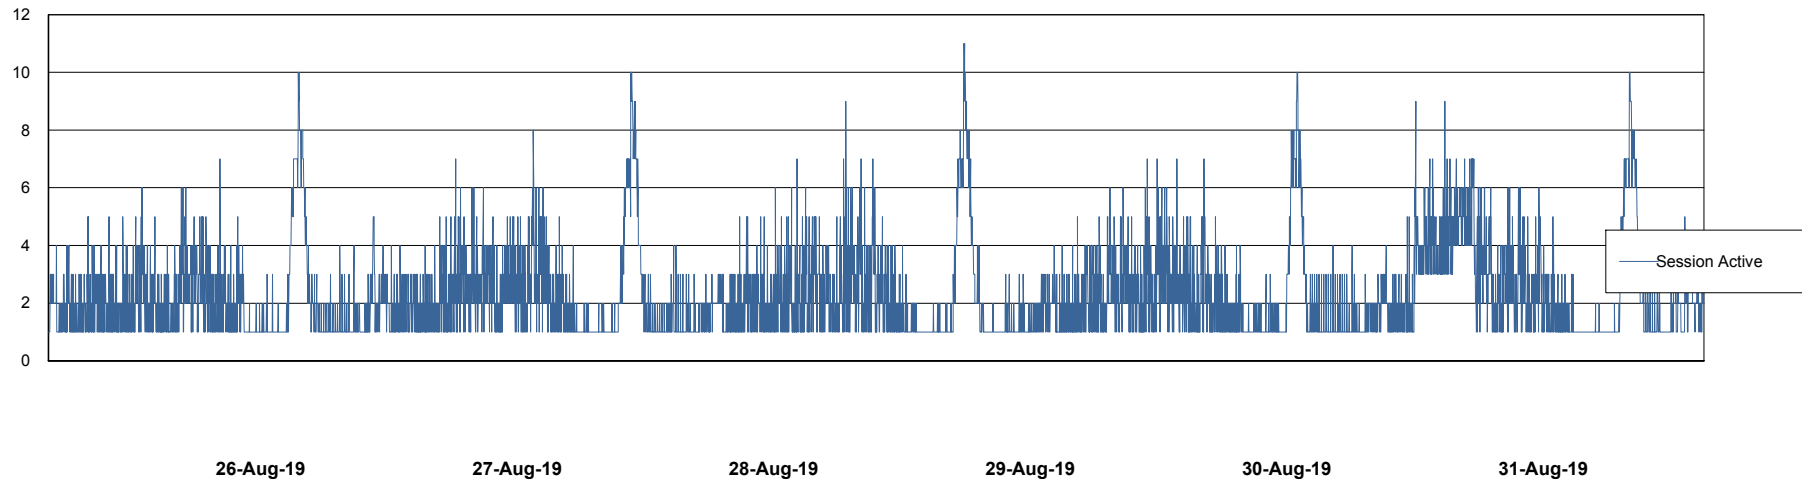

Database Performance CUS_ProdDB_Primary