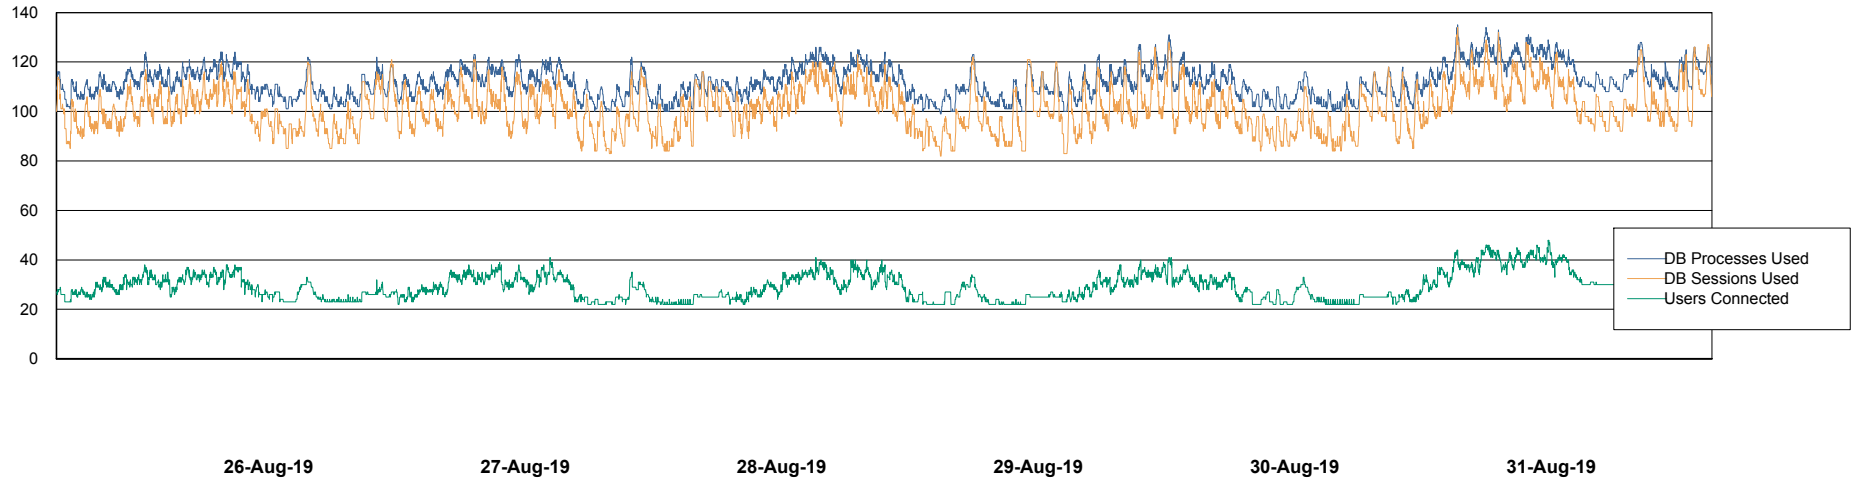

Database Performance CUS_ProdDB_Primary