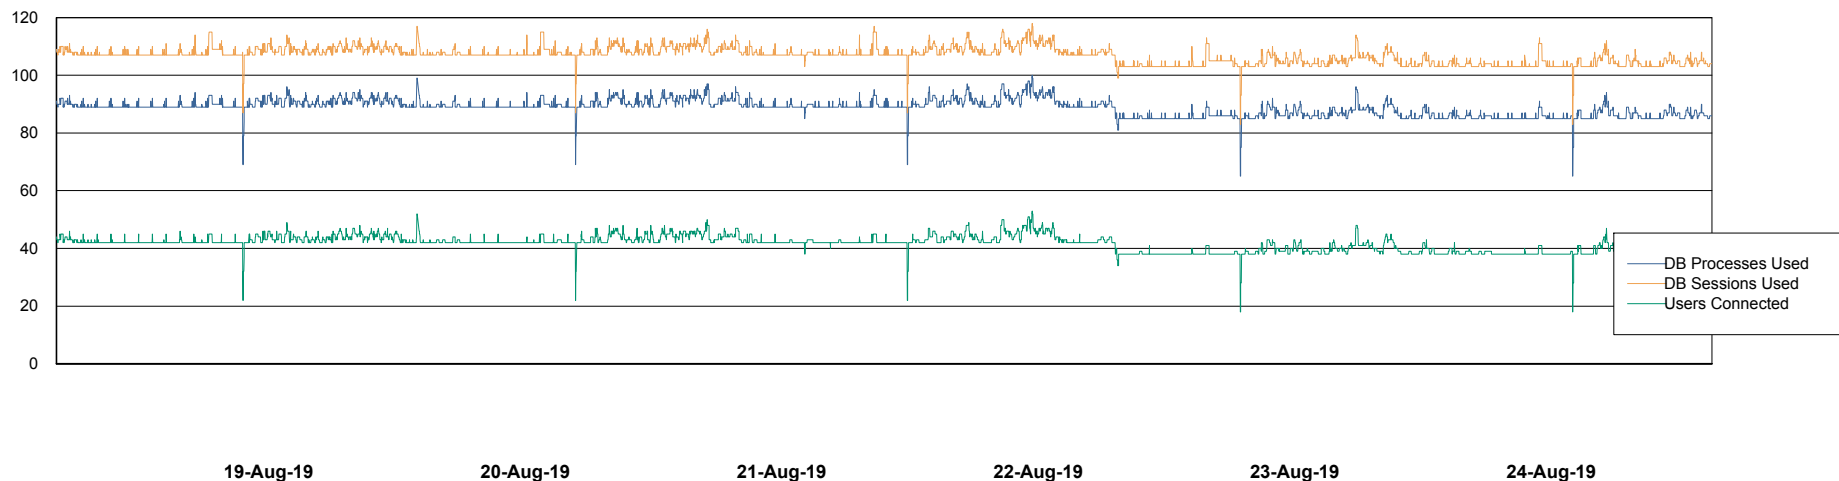

Database Performance LSS_ABSCH_DB_LIODA3