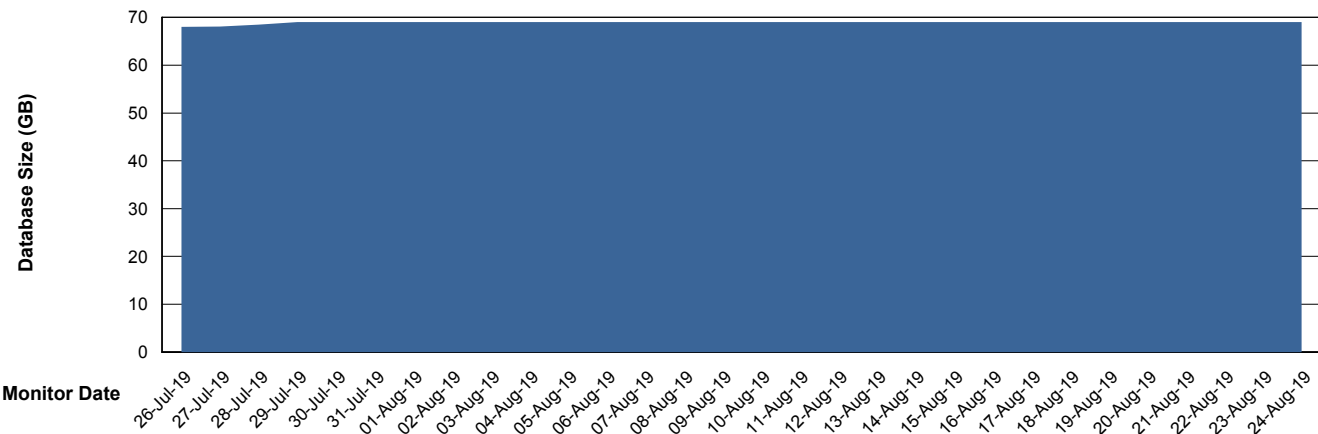

Database growth over last month

Database Tablespace KLADB_Production

Date	Tablespace Name	Filesize (Gb)	Usedsize (Gb)	Percentage free
24-Aug-19	ABSDATA	40	35	13
	INDX	38	31	18
23-Aug-19	ABSDATA	40	35	13
	INDX	38	31	18
22-Aug-19	ABSDATA	40	35	13
	INDX	38	31	18
21-Aug-19	ABSDATA	40	35	13
	INDX	38	31	18
20-Aug-19	ABSDATA	40	35	13
	INDX	38	31	18
19-Aug-19	ABSDATA	40	34	15
	INDX	38	31	18
18-Aug-19	ABSDATA	40	34	15
	INDX	38	31	18