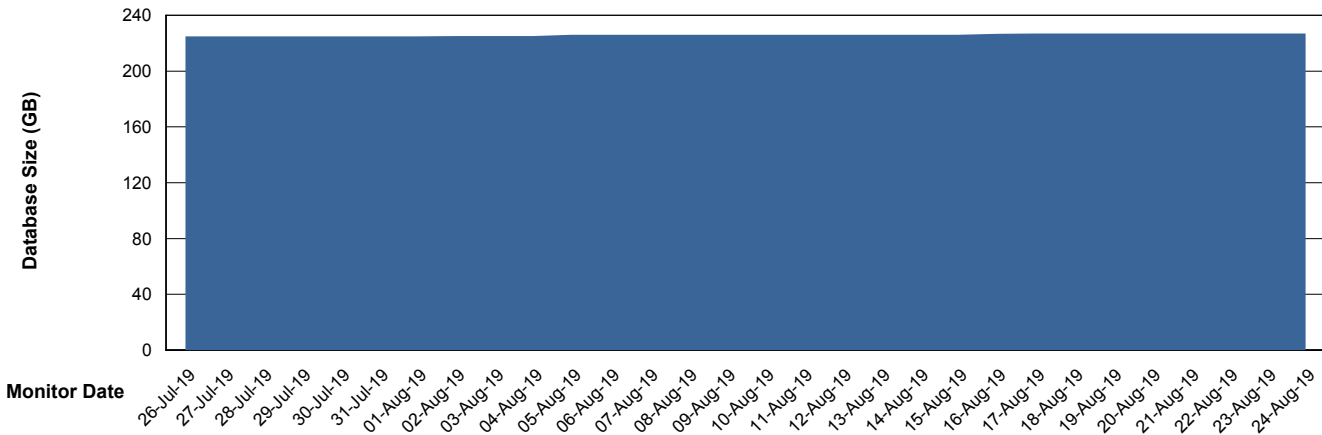

## Database Performance FISDB\_Standby

# Weekly SLA Customer Report

Customer FIS\_Production  
 Database ID 46

**DATABASE SIZE FISDB\_Production**

**Database growth over last month**

**Database Tablespace FISDB\_Production**

Date	Tablespace Name	Filesize (Gb)	Usedsize (Gb)	Percentage free
24-Aug-19	ABSDATA	111	90	19
	INDX	150	132	12
23-Aug-19	ABSDATA	111	90	19
	INDX	150	132	12
22-Aug-19	ABSDATA	111	90	19
	INDX	150	132	12
21-Aug-19	ABSDATA	111	90	19
	INDX	150	132	12
20-Aug-19	ABSDATA	111	90	19
	INDX	150	132	12
19-Aug-19	ABSDATA	111	90	19
	INDX	150	131	13
18-Aug-19	ABSDATA	111	90	19
	INDX	150	131	13