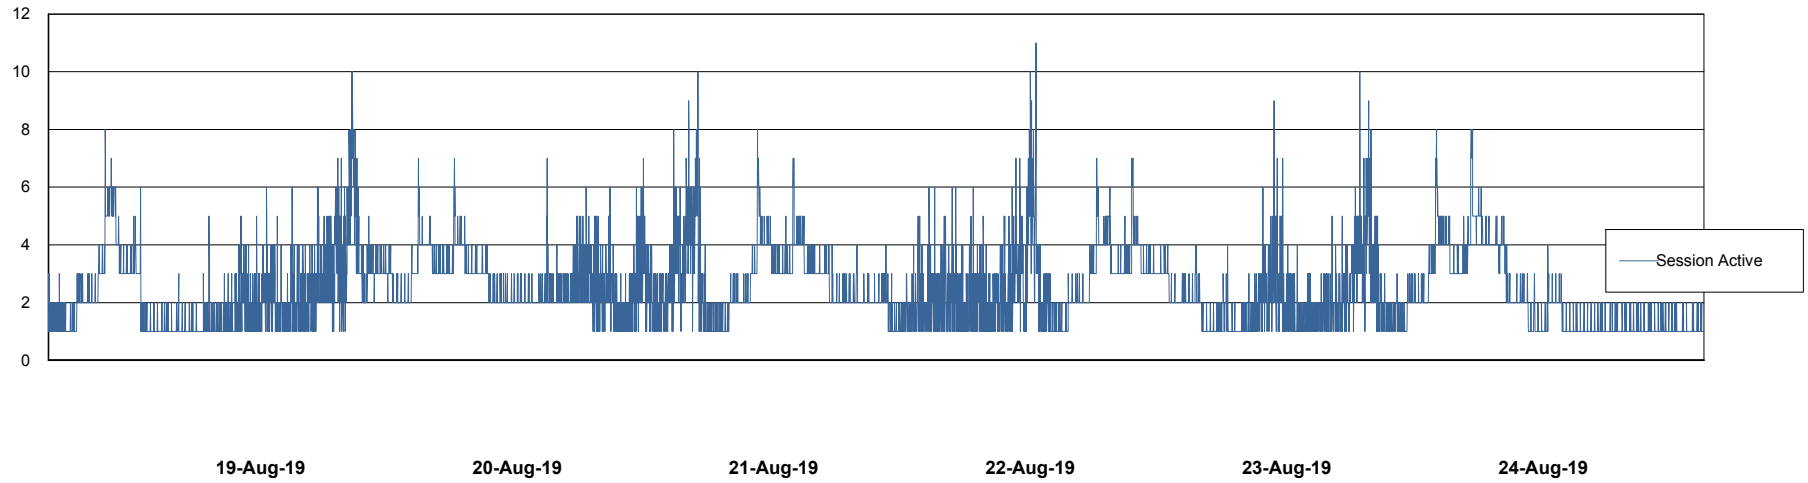

Database Performance AUJ_DB4_Primary