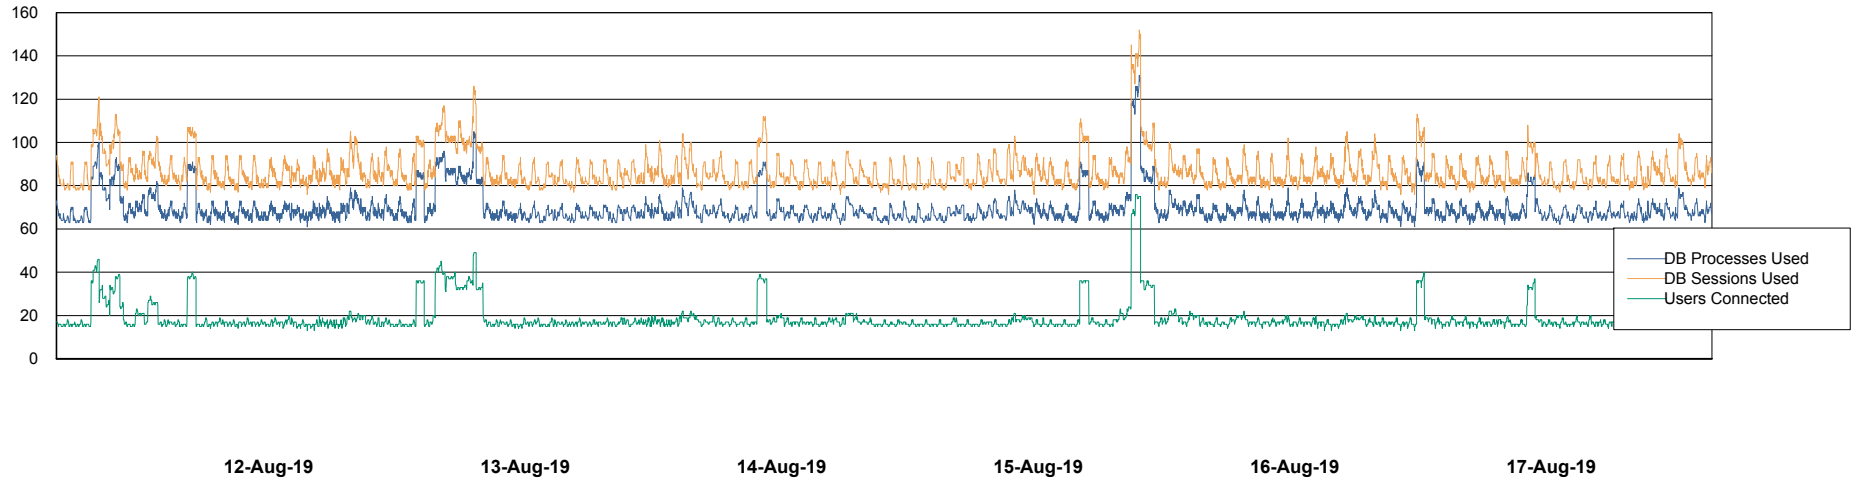

Database Performance NIXDB_BI