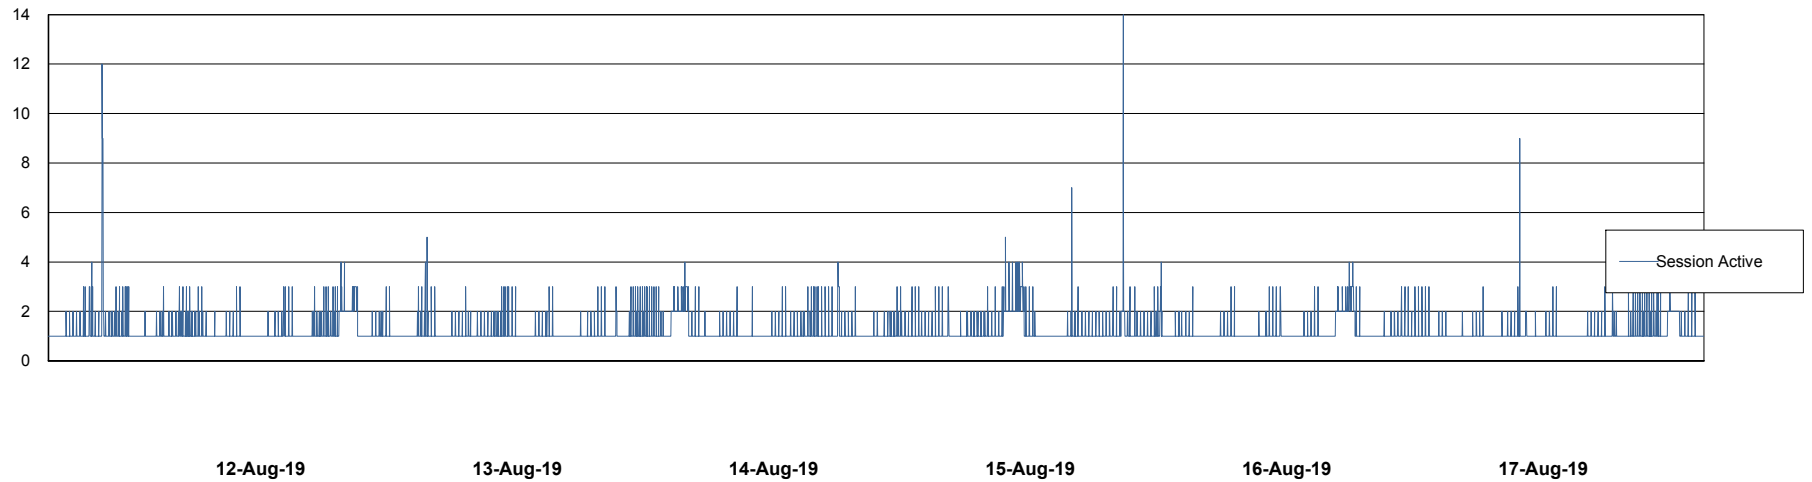

Database Performance NIXDB_BI