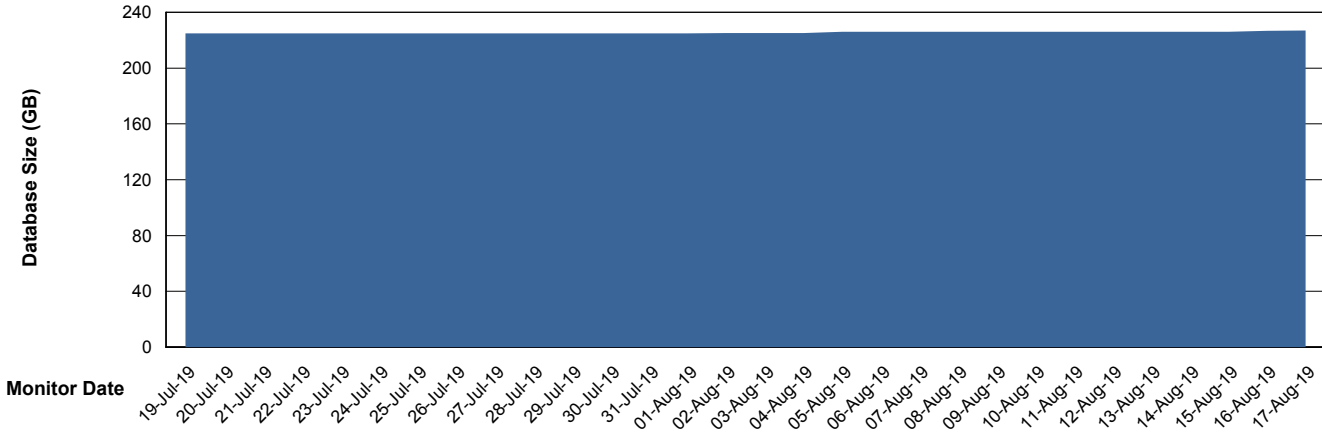

## Database Performance FISDB\_Standby

# Weekly SLA Customer Report

Customer FIS\_Production  
 Database ID 46

DATABASE SIZE FISDB\_Production

Database growth over last month

Database Tablespace FISDB\_Production

Date	Tablespace Name	Filesize (Gb)	Usedsize (Gb)	Percentage free
17-Aug-19	ABSDATA	111	90	19
	INDX	150	131	13
16-Aug-19	ABSDATA	111	90	19
	INDX	150	131	13
15-Aug-19	ABSDATA	111	90	19
	INDX	150	131	13
14-Aug-19	ABSDATA	111	90	19
	INDX	150	131	13
13-Aug-19	ABSDATA	111	90	19
	INDX	150	131	13
12-Aug-19	ABSDATA	111	90	19
	INDX	150	130	13
11-Aug-19	ABSDATA	111	90	19
	INDX	150	130	13