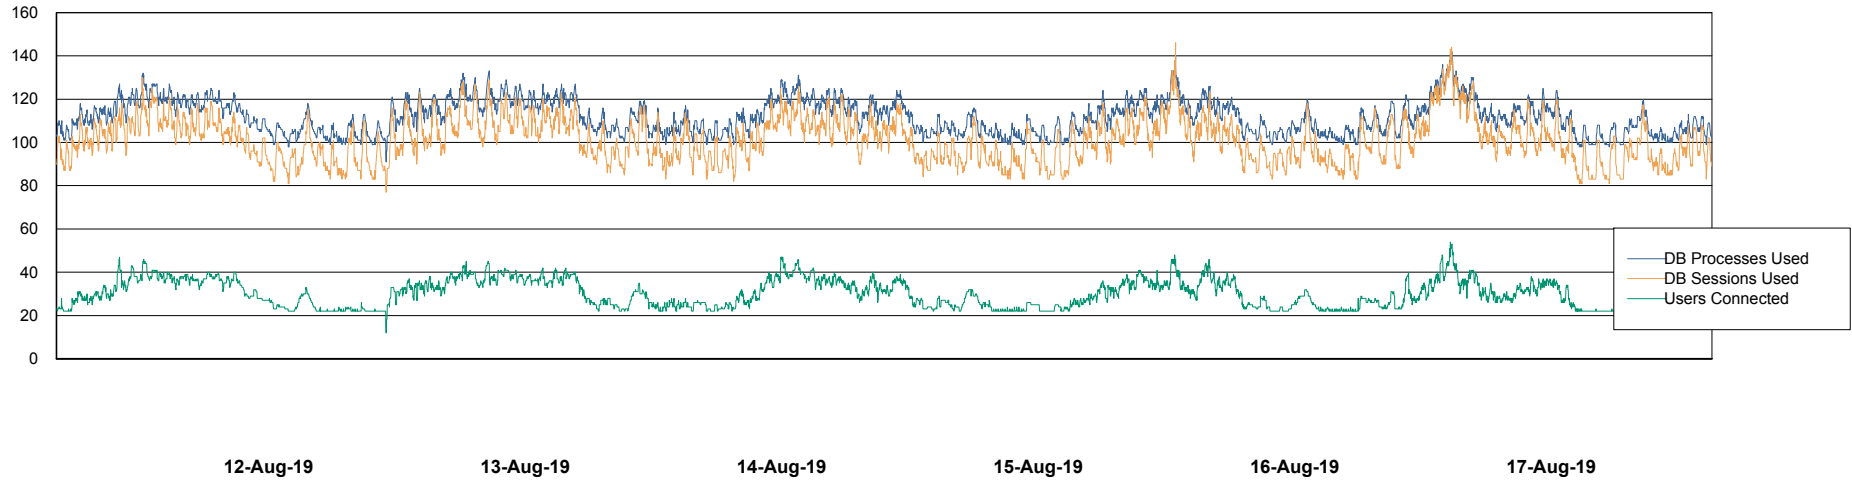

Database Performance CUS_ProdDB_Primary