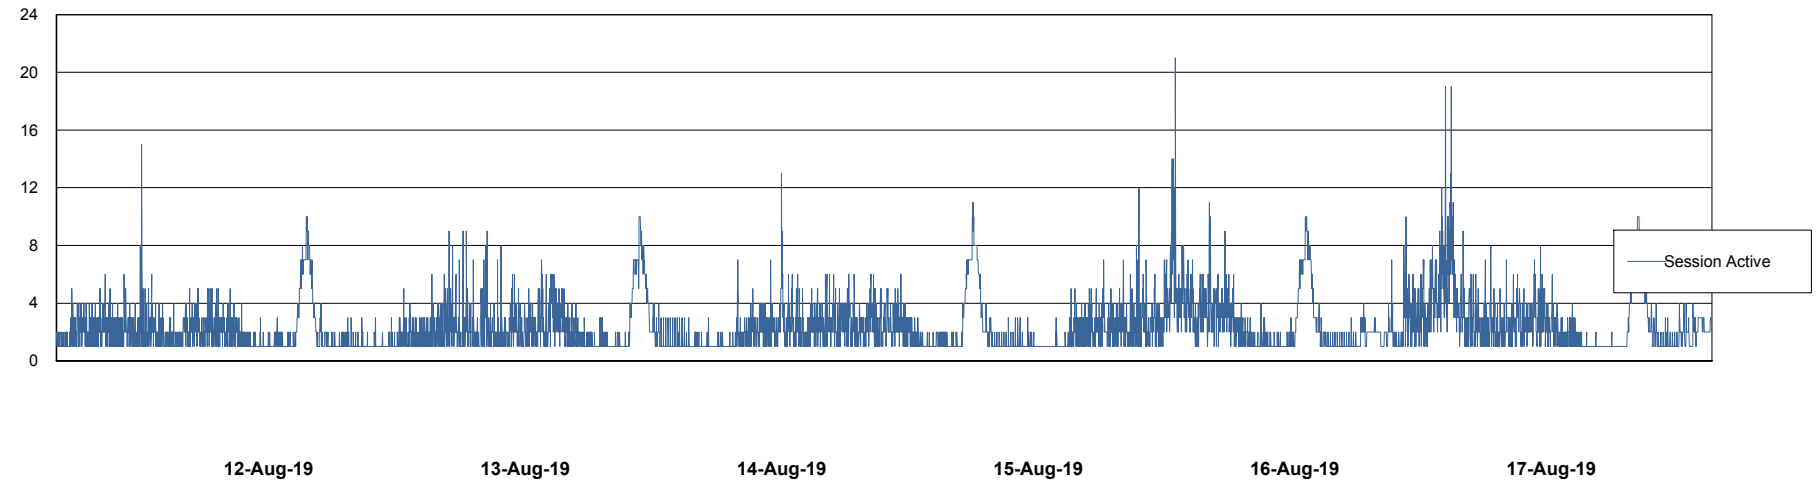

Database Performance CUS_ProdDB_Primary