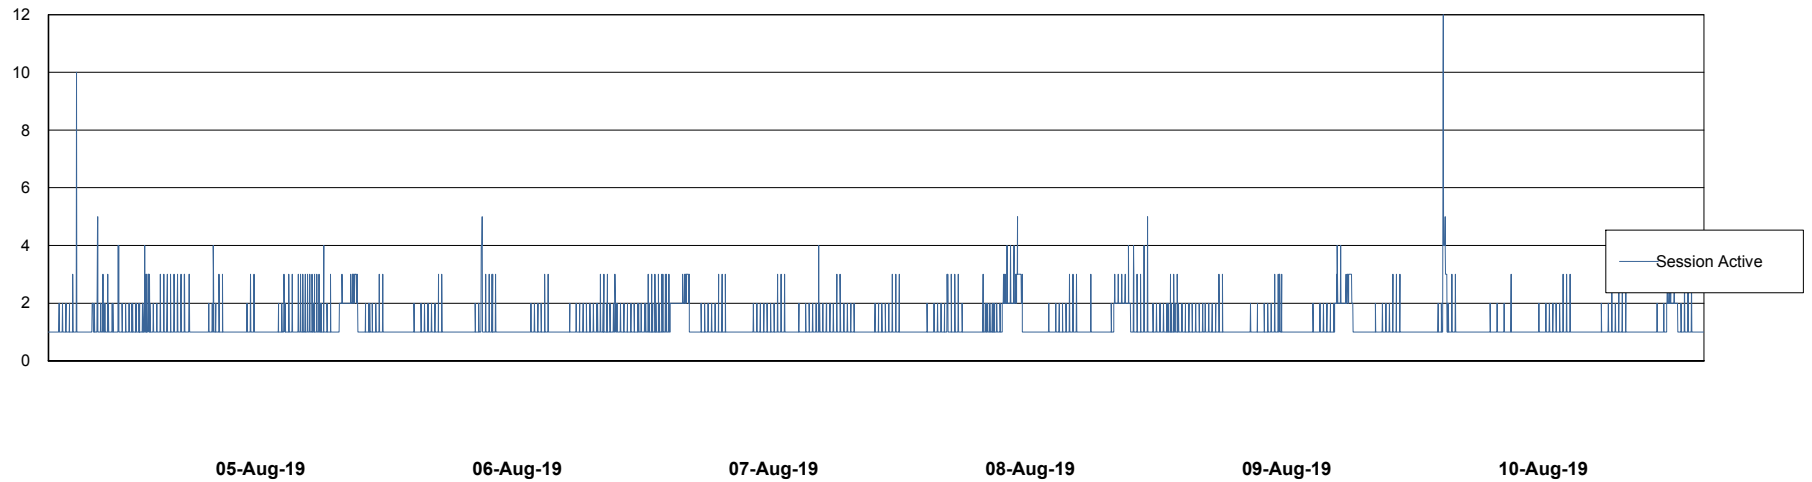

Database Performance NIXDB_BI