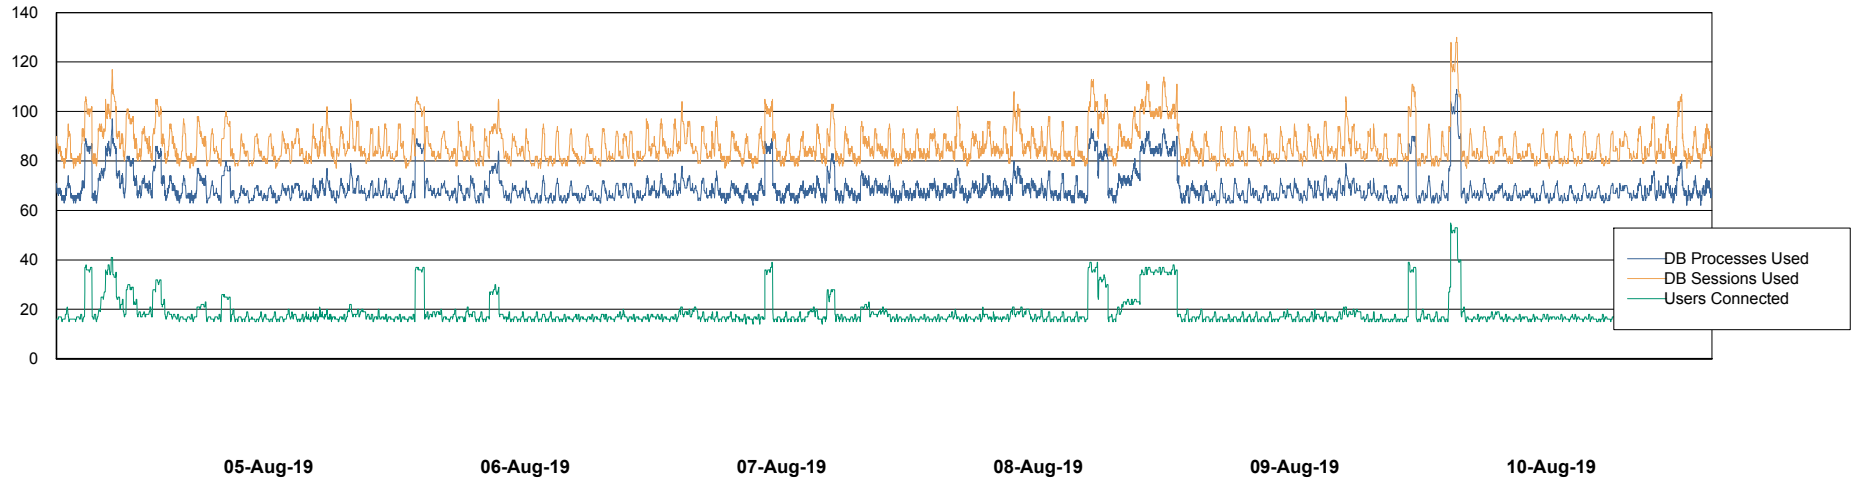

Database Performance NIXDB_BI